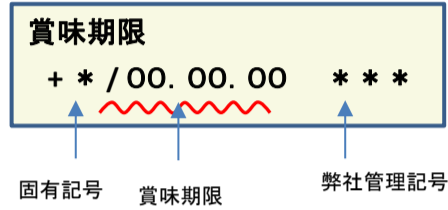

放射能測定結果

商品名 蒟蒻畑 温州みかん味

確認方法 商品裏面の賞味期限と下記検査結果の賞味期限を照らし合わせてご確認ください。

賞味期限記載例

定量下限 ヨウ素-131 25Bq/kg
セシウム-134・137 25Bq/kg

検査結果

賞味期限	ヨウ素-131	セシウム-134・137
24.11.20	検出せず	検出せず
24.11.17	検出せず	検出せず
24.11.16	検出せず	検出せず
24.11.15	検出せず	検出せず
24.11.14	検出せず	検出せず
24.11.13	検出せず	検出せず
24.11.10	検出せず	検出せず
24.11.09	検出せず	検出せず
24.11.08	検出せず	検出せず
24.11.07	検出せず	検出せず
24.11.06	検出せず	検出せず
24.11.04	検出せず	検出せず
24.11.03	検出せず	検出せず
24.11.02	検出せず	検出せず
24.11.01	検出せず	検出せず
24.10.31	検出せず	検出せず
24.10.30	検出せず	検出せず
24.10.27	検出せず	検出せず
24.10.26	検出せず	検出せず
24.10.25	検出せず	検出せず
24.10.24	検出せず	検出せず
24.10.20	検出せず	検出せず
24.10.19	検出せず	検出せず
24.10.18	検出せず	検出せず
24.10.17	検出せず	検出せず

放射能測定結果

商品名 蒟蒻畑 温州みかん味

確認方法 商品裏面の賞味期限と下記検査結果の賞味期限を照らし合わせてご確認ください。

賞味期限記載例

定量下限 ヨウ素-131 25Bq/kg
 セシウム-134・137 25Bq/kg

検査結果

賞味期限	ヨウ素-131	セシウム-134・137
24.10.16	検出せず	検出せず
24.10.13	検出せず	検出せず
24.10.12	検出せず	検出せず
24.10.11	検出せず	検出せず
24.10.10	検出せず	検出せず
24.10.09	検出せず	検出せず
24.10.07	検出せず	検出せず
24.10.06	検出せず	検出せず
24.10.05	検出せず	検出せず
24.10.04	検出せず	検出せず
24.09.27	検出せず	検出せず
24.09.26	検出せず	検出せず
24.09.23	検出せず	検出せず
24.09.22	検出せず	検出せず
24.09.21	検出せず	検出せず
24.09.20	検出せず	検出せず
24.09.19	検出せず	検出せず
24.09.18	検出せず	検出せず
24.09.15	検出せず	検出せず
24.09.14	検出せず	検出せず
24.09.13	検出せず	検出せず
24.09.12	検出せず	検出せず
24.09.11	検出せず	検出せず
24.09.08	検出せず	検出せず
24.09.07	検出せず	検出せず

放射能測定結果

商品名 蒟蒻畑 温州みかん味

確認方法 商品裏面の賞味期限と下記検査結果の賞味期限を照らし合わせてご確認ください。

賞味期限記載例

定量下限 ヨウ素-131 25Bq/kg
セシウム-134・137 25Bq/kg

検査結果

賞味期限	ヨウ素-131	セシウム-134・137
24.09.06	検出せず	検出せず
24.09.05	検出せず	検出せず
24.09.04	検出せず	検出せず
24.09.01	検出せず	検出せず
24.08.31	検出せず	検出せず
24.08.30	検出せず	検出せず
24.08.29	検出せず	検出せず
24.08.28	検出せず	検出せず
24.08.25	検出せず	検出せず
24.08.24	検出せず	検出せず
24.08.23	検出せず	検出せず
24.08.22	検出せず	検出せず
24.08.21	検出せず	検出せず
24.08.18	検出せず	検出せず
24.08.17	検出せず	検出せず
24.08.15	検出せず	検出せず
24.08.14	検出せず	検出せず
24.08.11	検出せず	検出せず
24.08.10	検出せず	検出せず
24.08.09	検出せず	検出せず
24.08.08	検出せず	検出せず
24.08.07	検出せず	検出せず
24.08.04	検出せず	検出せず
24.08.03	検出せず	検出せず
24.08.02	検出せず	検出せず