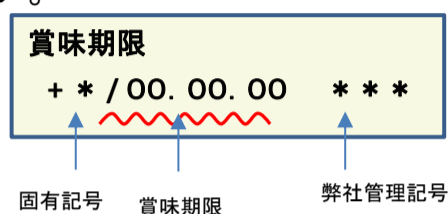

放射能測定結果

商品名 蒟蒻畑 温州みかん味

確認方法 商品裏面の賞味期限と下記検査結果の賞味期限を照らし合わせてご確認ください。

賞味期限記載例

定量下限 ヨウ素-131 25Bq/kg
セシウム-134・137 25Bq/kg

検査結果

賞味期限	ヨウ素-131	セシウム-134・137
24.11.20	検出せず	検出せず
24.11.17	検出せず	検出せず
24.11.16	検出せず	検出せず
24.11.15	検出せず	検出せず
24.11.14	検出せず	検出せず
24.11.13	検出せず	検出せず
24.11.10	検出せず	検出せず
24.11.09	検出せず	検出せず
24.11.08	検出せず	検出せず
24.11.07	検出せず	検出せず
24.11.06	検出せず	検出せず
24.11.04	検出せず	検出せず
24.11.03	検出せず	検出せず
24.11.02	検出せず	検出せず
24.11.01	検出せず	検出せず
24.10.31	検出せず	検出せず
24.10.30	検出せず	検出せず
24.10.27	検出せず	検出せず
24.10.26	検出せず	検出せず
24.10.25	検出せず	検出せず
24.10.24	検出せず	検出せず
24.10.20	検出せず	検出せず
24.10.19	検出せず	検出せず
24.10.18	検出せず	検出せず
24.10.17	検出せず	検出せず

放射能測定結果

商品名 蒟蒻畑 温州みかん味

確認方法 商品裏面の賞味期限と下記検査結果の賞味期限を照らし合わせてご確認ください。

賞味期限記載例

定量下限 ヨウ素-131 25Bq/kg
 セシウム-134・137 25Bq/kg

検査結果

賞味期限	ヨウ素-131	セシウム-134・137
24.10.16	検出せず	検出せず
24.10.13	検出せず	検出せず
24.10.12	検出せず	検出せず
24.10.11	検出せず	検出せず
24.10.10	検出せず	検出せず
24.10.09	検出せず	検出せず
24.10.07	検出せず	検出せず
24.10.06	検出せず	検出せず
24.10.05	検出せず	検出せず
24.10.04	検出せず	検出せず
24.09.27	検出せず	検出せず
24.09.26	検出せず	検出せず
24.09.23	検出せず	検出せず
24.09.22	検出せず	検出せず
24.09.21	検出せず	検出せず
24.09.20	検出せず	検出せず
24.09.19	検出せず	検出せず
24.09.18	検出せず	検出せず
24.09.15	検出せず	検出せず
24.09.14	検出せず	検出せず
24.09.13	検出せず	検出せず
24.09.12	検出せず	検出せず
24.09.11	検出せず	検出せず
24.09.08	検出せず	検出せず
24.09.07	検出せず	検出せず

放射能測定結果

商品名 蒟蒻畑 温州みかん味

確認方法 商品裏面の賞味期限と下記検査結果の賞味期限を照らし合わせてご確認ください。

賞味期限記載例

定量下限 ヨウ素-131 25Bq/kg
セシウム-134・137 25Bq/kg

検査結果

賞味期限	ヨウ素-131	セシウム-134・137
24.09.06	検出せず	検出せず
24.09.05	検出せず	検出せず
24.09.04	検出せず	検出せず
24.09.01	検出せず	検出せず
24.08.31	検出せず	検出せず
24.08.30	検出せず	検出せず
24.08.29	検出せず	検出せず
24.08.28	検出せず	検出せず
24.08.25	検出せず	検出せず
24.08.24	検出せず	検出せず
24.08.23	検出せず	検出せず
24.08.22	検出せず	検出せず
24.08.21	検出せず	検出せず
24.08.18	検出せず	検出せず
24.08.17	検出せず	検出せず
24.08.15	検出せず	検出せず
24.08.14	検出せず	検出せず
24.08.11	検出せず	検出せず
24.08.10	検出せず	検出せず
24.08.09	検出せず	検出せず
24.08.08	検出せず	検出せず
24.08.07	検出せず	検出せず
24.08.04	検出せず	検出せず
24.08.03	検出せず	検出せず
24.08.02	検出せず	検出せず