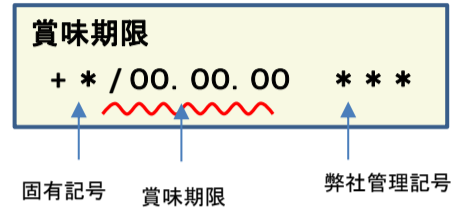

放射能測定結果

商品名 蒟蒻畑 温州みかん味

確認方法 商品裏面の賞味期限と下記検査結果の賞味期限を照らし合わせてご確認ください。

賞味期限記載例

定量下限 ヨウ素-131 25Bq/kg
 セシウム-134・137 25Bq/kg

検査結果

賞味期限	ヨウ素-131	セシウム-134・137
24.10.16	検出せず	検出せず
24.10.13	検出せず	検出せず
24.10.12	検出せず	検出せず
24.10.11	検出せず	検出せず
24.10.10	検出せず	検出せず
24.10.09	検出せず	検出せず
24.10.07	検出せず	検出せず
24.10.06	検出せず	検出せず
24.10.05	検出せず	検出せず
24.10.04	検出せず	検出せず
24.09.27	検出せず	検出せず
24.09.26	検出せず	検出せず
24.09.23	検出せず	検出せず
24.09.22	検出せず	検出せず
24.09.21	検出せず	検出せず
24.09.20	検出せず	検出せず
24.09.19	検出せず	検出せず
24.09.18	検出せず	検出せず
24.09.15	検出せず	検出せず
24.09.14	検出せず	検出せず
24.09.13	検出せず	検出せず
24.09.12	検出せず	検出せず
24.09.11	検出せず	検出せず
24.09.08	検出せず	検出せず
24.09.07	検出せず	検出せず

放射能測定結果

商品名 蒟蒻畑 温州みかん味

確認方法 商品裏面の賞味期限と下記検査結果の賞味期限を照らし合わせてご確認ください。

賞味期限記載例

定量下限 ヨウ素-131 25Bq/kg
セシウム-134・137 25Bq/kg

検査結果

賞味期限	ヨウ素-131	セシウム-134・137
24.09.06	検出せず	検出せず
24.09.05	検出せず	検出せず
24.09.04	検出せず	検出せず
24.09.01	検出せず	検出せず
24.08.31	検出せず	検出せず
24.08.30	検出せず	検出せず
24.08.29	検出せず	検出せず
24.08.28	検出せず	検出せず
24.08.25	検出せず	検出せず
24.08.24	検出せず	検出せず
24.08.23	検出せず	検出せず
24.08.22	検出せず	検出せず
24.08.21	検出せず	検出せず
24.08.18	検出せず	検出せず
24.08.17	検出せず	検出せず
24.08.15	検出せず	検出せず
24.08.14	検出せず	検出せず
24.08.11	検出せず	検出せず
24.08.10	検出せず	検出せず
24.08.09	検出せず	検出せず
24.08.08	検出せず	検出せず
24.08.07	検出せず	検出せず
24.08.04	検出せず	検出せず
24.08.03	検出せず	検出せず
24.08.02	検出せず	検出せず