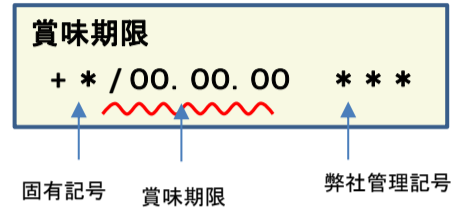

放射能測定結果

商品名 蒟蒻畑 温州みかん味

確認方法 商品裏面の賞味期限と下記検査結果の賞味期限を照らし合わせてご確認ください。

賞味期限記載例

定量下限 ヨウ素-131 25Bq/kg
セシウム-134・137 25Bq/kg

検査結果

賞味期限	ヨウ素-131	セシウム-134・137
24.09.06	検出せず	検出せず
24.09.05	検出せず	検出せず
24.09.04	検出せず	検出せず
24.09.01	検出せず	検出せず
24.08.31	検出せず	検出せず
24.08.30	検出せず	検出せず
24.08.29	検出せず	検出せず
24.08.28	検出せず	検出せず
24.08.25	検出せず	検出せず
24.08.24	検出せず	検出せず
24.08.23	検出せず	検出せず
24.08.22	検出せず	検出せず
24.08.21	検出せず	検出せず
24.08.18	検出せず	検出せず
24.08.17	検出せず	検出せず
24.08.15	検出せず	検出せず
24.08.14	検出せず	検出せず
24.08.11	検出せず	検出せず
24.08.10	検出せず	検出せず
24.08.09	検出せず	検出せず
24.08.08	検出せず	検出せず
24.08.07	検出せず	検出せず
24.08.04	検出せず	検出せず
24.08.03	検出せず	検出せず
24.08.02	検出せず	検出せず

放射能測定結果

商品名 蒟蒻畑 温州みかん味

確認方法 商品裏面の賞味期限と下記検査結果の賞味期限を照らし合わせてご確認ください。

賞味期限記載例

定量下限 ヨウ素-131 25Bq/kg
 セシウム-134・137 25Bq/kg

検査結果

賞味期限	ヨウ素-131	セシウム-134・137
24.08.01	検出せず	検出せず
24.07.31	検出せず	検出せず
24.07.28	検出せず	検出せず
24.07.27	検出せず	検出せず
24.07.26	検出せず	検出せず
24.07.25	検出せず	検出せず
24.07.24	検出せず	検出せず
24.07.20	検出せず	検出せず
24.07.19	検出せず	検出せず
24.07.18	検出せず	検出せず
24.07.17	検出せず	検出せず
24.07.14	検出せず	検出せず
24.07.13	検出せず	検出せず
24.07.12	検出せず	検出せず
24.07.11	検出せず	検出せず
24.07.07	検出せず	検出せず
24.07.06	検出せず	検出せず
24.07.05	検出せず	検出せず
24.07.04	検出せず	検出せず
24.07.03	検出せず	検出せず
24.06.30	検出せず	検出せず
24.06.29	検出せず	検出せず
24.06.28	検出せず	検出せず
24.06.27	検出せず	検出せず
24.06.26	検出せず	検出せず