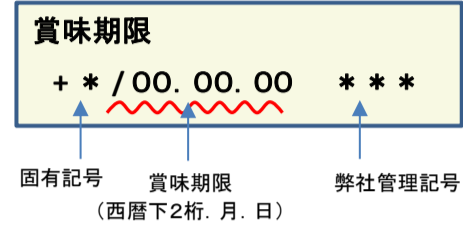

放射能測定結果

商品名 蒟蒻畑 瀬戸内広島レモン味

確認方法 商品裏面の賞味期限と下記検査結果の賞味期限を照らし合わせてご確認ください。

賞味期限記載例

定量下限 ヨウ素-131 25Bq/kg
セシウム-134・137 25Bq/kg

検査結果

賞味期限	ヨウ素-131	セシウム-134・137
26.10.05	検出せず	検出せず
26.10.04	検出せず	検出せず
26.09.25	検出せず	検出せず
26.09.23	検出せず	検出せず
26.09.20	検出せず	検出せず
26.09.18	検出せず	検出せず
26.09.17	検出せず	検出せず
26.09.16	検出せず	検出せず
26.09.13	検出せず	検出せず
26.09.12	検出せず	検出せず
26.09.11	検出せず	検出せず
26.09.10	検出せず	検出せず
26.09.09	検出せず	検出せず
26.09.04	検出せず	検出せず
26.08.30	検出せず	検出せず
26.08.29	検出せず	検出せず
26.08.28	検出せず	検出せず
26.08.27	検出せず	検出せず
26.08.26	検出せず	検出せず
26.08.23	検出せず	検出せず
26.08.22	検出せず	検出せず
26.08.21	検出せず	検出せず
26.08.20	検出せず	検出せず
26.08.19	検出せず	検出せず
26.08.15	検出せず	検出せず
26.08.14	検出せず	検出せず
26.08.13	検出せず	検出せず
26.08.12	検出せず	検出せず
26.08.09	検出せず	検出せず
26.08.08	検出せず	検出せず
26.08.07	検出せず	検出せず
26.08.06	検出せず	検出せず
26.08.01	検出せず	検出せず
26.07.31	検出せず	検出せず
26.07.30	検出せず	検出せず
26.07.25	検出せず	検出せず
26.07.24	検出せず	検出せず
26.07.23	検出せず	検出せず
26.07.19	検出せず	検出せず
26.07.18	検出せず	検出せず

放射能測定結果

商品名 蒟蒻畑 瀬戸内広島レモン味

確認方法 商品裏面の賞味期限と下記検査結果の賞味期限を照らし合わせてご確認ください。

賞味期限記載例

定量下限 ヨウ素-131 25Bq/kg
セシウム-134・137 25Bq/kg

検査結果

賞味期限	ヨウ素-131	セシウム-134・137
26.07.17	検出せず	検出せず
26.07.15	検出せず	検出せず
26.07.12	検出せず	検出せず
26.07.11	検出せず	検出せず
26.07.09	検出せず	検出せず