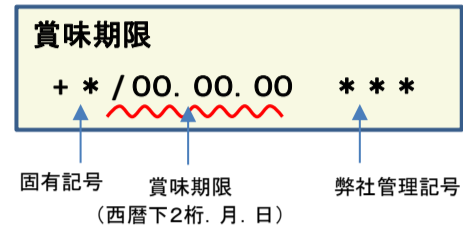

放射能測定結果

商品名 蒟蒻畑 瀬戸内広島レモン味

確認方法 商品裏面の賞味期限と下記検査結果の賞味期限を照らし合わせてご確認ください。

賞味期限記載例

定量下限 ヨウ素-131 25Bq/kg
セシウム-134・137 25Bq/kg

検査結果

賞味期限	ヨウ素-131	セシウム-134・137
26.10.05	検出せず	検出せず
26.10.04	検出せず	検出せず
26.09.25	検出せず	検出せず
26.09.23	検出せず	検出せず
26.09.20	検出せず	検出せず
26.09.18	検出せず	検出せず
26.09.17	検出せず	検出せず
26.09.16	検出せず	検出せず
26.09.13	検出せず	検出せず
26.09.12	検出せず	検出せず
26.09.11	検出せず	検出せず
26.09.10	検出せず	検出せず
26.09.09	検出せず	検出せず
26.09.04	検出せず	検出せず
26.08.30	検出せず	検出せず
26.08.29	検出せず	検出せず
26.08.28	検出せず	検出せず
26.08.27	検出せず	検出せず
26.08.26	検出せず	検出せず
26.08.23	検出せず	検出せず
26.08.22	検出せず	検出せず
26.08.21	検出せず	検出せず
26.08.20	検出せず	検出せず
26.08.19	検出せず	検出せず
26.08.15	検出せず	検出せず
26.08.14	検出せず	検出せず
26.08.13	検出せず	検出せず
26.08.12	検出せず	検出せず
26.08.09	検出せず	検出せず
26.08.08	検出せず	検出せず
26.08.07	検出せず	検出せず
26.08.06	検出せず	検出せず
26.08.01	検出せず	検出せず
26.07.31	検出せず	検出せず
26.07.30	検出せず	検出せず
26.07.25	検出せず	検出せず
26.07.24	検出せず	検出せず
26.07.23	検出せず	検出せず
26.07.19	検出せず	検出せず
26.07.18	検出せず	検出せず

放射能測定結果

商品名 蒟蒻畑 瀬戸内広島レモン味

確認方法 商品裏面の賞味期限と下記検査結果の賞味期限を照らし合わせてご確認ください。

賞味期限記載例

定量下限 ヨウ素-131 25Bq/kg
セシウム-134・137 25Bq/kg

検査結果

賞味期限	ヨウ素-131	セシウム-134・137
26.07.17	検出せず	検出せず
26.07.15	検出せず	検出せず
26.07.12	検出せず	検出せず
26.07.11	検出せず	検出せず
26.07.09	検出せず	検出せず