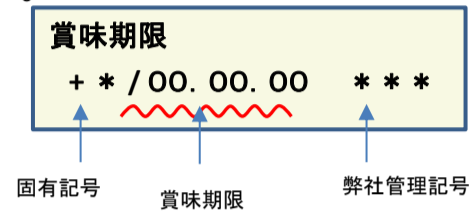

### 検査結果

賞味期限	ヨウ素-131	セシウム-134・137
25.07.20	検出せず	検出せず
25.07.19	検出せず	検出せず
25.07.18	検出せず	検出せず
25.07.17	検出せず	検出せず
25.07.16	検出せず	検出せず
25.07.13	検出せず	検出せず
25.07.12	検出せず	検出せず
25.07.11	検出せず	検出せず
25.07.09	検出せず	検出せず
25.07.05	検出せず	検出せず
25.07.04	検出せず	検出せず
25.07.03	検出せず	検出せず
25.07.02	検出せず	検出せず
25.06.29	検出せず	検出せず
25.06.28	検出せず	検出せず
25.06.27	検出せず	検出せず
25.06.26	検出せず	検出せず
25.06.25	検出せず	検出せず
25.06.22	検出せず	検出せず
25.06.21	検出せず	検出せず
25.06.20	検出せず	検出せず
25.06.19	検出せず	検出せず
25.06.18	検出せず	検出せず
25.06.15	検出せず	検出せず
25.06.14	検出せず	検出せず

## 放射能測定結果

商品名 蒟蒻畑 白桃味

確認方法 商品裏面の賞味期限と下記検査結果の賞味期限を照らし合わせてご確認ください。

賞味期限記載例

定量下限      ヨウ素-131      25Bq/kg  
                         セシウム-134・137      25Bq/kg