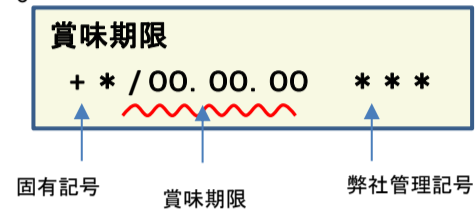

放射能測定結果

商品名 蒟蒻畑 白桃味

確認方法 商品裏面の賞味期限と下記検査結果の賞味期限を照らし合わせてご確認ください。

賞味期限記載例

定量下限 ヨウ素-131 25Bq/kg
セシウム-134・137 25Bq/kg

検査結果

賞味期限	ヨウ素-131	セシウム-134・137
26.08.22	検出せず	検出せず
26.08.20	検出せず	検出せず
26.08.17	検出せず	検出せず
26.08.15	検出せず	検出せず
26.08.13	検出せず	検出せず
26.08.12	検出せず	検出せず
26.08.09	検出せず	検出せず
26.08.08	検出せず	検出せず
26.08.07	検出せず	検出せず
26.08.06	検出せず	検出せず
26.08.05	検出せず	検出せず
26.08.02	検出せず	検出せず
26.08.01	検出せず	検出せず
26.07.31	検出せず	検出せず
26.07.30	検出せず	検出せず
26.07.29	検出せず	検出せず
26.07.27	検出せず	検出せず
26.07.26	検出せず	検出せず
26.07.25	検出せず	検出せず
26.07.24	検出せず	検出せず

放射能測定結果

商品名 蒟蒻畑 白桃味

確認方法 商品裏面の賞味期限と下記検査結果の賞味期限を照らし合わせてご確認ください。

賞味期限記載例

定量下限 ヨウ素-131 25Bq/kg
 セシウム-134・137 25Bq/kg

検査結果

賞味期限	ヨウ素-131	セシウム-134・137
26.07.23	検出せず	検出せず
26.07.19	検出せず	検出せず
26.07.18	検出せず	検出せず
26.07.17	検出せず	検出せず
26.07.16	検出せず	検出せず
26.07.15	検出せず	検出せず
26.07.12	検出せず	検出せず
26.07.11	検出せず	検出せず
26.07.09	検出せず	検出せず
26.07.08	検出せず	検出せず
26.07.04	検出せず	検出せず
26.07.03	検出せず	検出せず
26.07.02	検出せず	検出せず
26.07.01	検出せず	検出せず
26.06.28	検出せず	検出せず
26.06.27	検出せず	検出せず
26.06.26	検出せず	検出せず
26.06.25	検出せず	検出せず
26.06.24	検出せず	検出せず
26.06.21	検出せず	検出せず
26.06.20	検出せず	検出せず
26.06.19	検出せず	検出せず
26.06.18	検出せず	検出せず
26.06.17	検出せず	検出せず