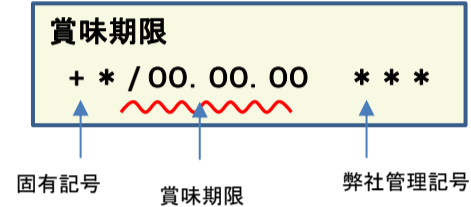

## 放射能測定結果

商品名 蒟蒻畑 白桃味

確認方法 商品裏面の賞味期限と下記検査結果の賞味期限を照らし合わせてご確認ください。

賞味期限記載例

定量下限 ヨウ素-131 25Bq/kg  
セシウム-134・137 25Bq/kg