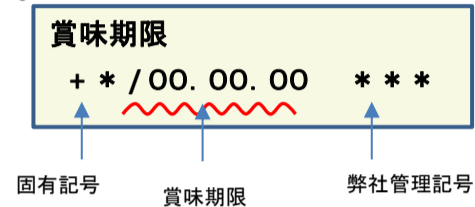

放射能測定結果

商品名 蒟蒻畑 白桃味

確認方法 商品裏面の賞味期限と下記検査結果の賞味期限を照らし合わせてご確認ください。

賞味期限記載例

定量下限 ヨウ素-131 25Bq/kg
セシウム-134・137 25Bq/kg

検査結果

賞味期限	ヨウ素-131	セシウム-134・137
26.11.12	検出せず	検出せず
26.11.09	検出せず	検出せず
26.11.07	検出せず	検出せず
26.11.06	検出せず	検出せず
26.11.05	検出せず	検出せず
26.11.04	検出せず	検出せず
26.11.02	検出せず	検出せず
26.11.01	検出せず	検出せず
26.10.31	検出せず	検出せず
26.10.30	検出せず	検出せず
26.10.29	検出せず	検出せず
26.10.28	検出せず	検出せず
26.10.26	検出せず	検出せず
26.10.25	検出せず	検出せず
26.10.24	検出せず	検出せず
26.10.23	検出せず	検出せず
26.10.22	検出せず	検出せず
26.10.19	検出せず	検出せず
26.10.17	検出せず	検出せず
26.10.16	検出せず	検出せず
26.10.15	検出せず	検出せず
26.10.14	検出せず	検出せず
26.10.11	検出せず	検出せず
26.10.10	検出せず	検出せず
26.10.09	検出せず	検出せず
26.10.08	検出せず	検出せず

放射能測定結果

商品名 蒟蒻畑 白桃味

確認方法 商品裏面の賞味期限と下記検査結果の賞味期限を照らし合わせてご確認ください。

賞味期限記載例

定量下限 ヨウ素-131 25Bq/kg
セシウム-134・137 25Bq/kg

検査結果

賞味期限	ヨウ素-131	セシウム-134・137
26.10.07	検出せず	検出せず
26.10.05	検出せず	検出せず
26.10.04	検出せず	検出せず
26.09.26	検出せず	検出せず
26.09.24	検出せず	検出せず
26.09.23	検出せず	検出せず
26.09.21	検出せず	検出せず
26.09.20	検出せず	検出せず
26.09.19	検出せず	検出せず
26.09.18	検出せず	検出せず
26.09.17	検出せず	検出せず
26.09.16	検出せず	検出せず
26.09.12	検出せず	検出せず
26.09.11	検出せず	検出せず
26.09.10	検出せず	検出せず
26.09.09	検出せず	検出せず
26.09.06	検出せず	検出せず
26.09.05	検出せず	検出せず
26.09.04	検出せず	検出せず
26.09.03	検出せず	検出せず
26.09.02	検出せず	検出せず
26.08.30	検出せず	検出せず
26.08.29	検出せず	検出せず
26.08.28	検出せず	検出せず
26.08.27	検出せず	検出せず
26.08.24	検出せず	検出せず

放射能測定結果

商品名 蒟蒻畑 白桃味

確認方法 商品裏面の賞味期限と下記検査結果の賞味期限を照らし合わせてご確認ください。

賞味期限記載例

定量下限 ヨウ素-131 25Bq/kg
セシウム-134・137 25Bq/kg

検査結果

賞味期限	ヨウ素-131	セシウム-134・137
26.08.22	検出せず	検出せず
26.08.20	検出せず	検出せず
26.08.17	検出せず	検出せず
26.08.15	検出せず	検出せず
26.08.13	検出せず	検出せず
26.08.12	検出せず	検出せず
26.08.09	検出せず	検出せず
26.08.08	検出せず	検出せず
26.08.07	検出せず	検出せず
26.08.06	検出せず	検出せず
26.08.05	検出せず	検出せず
26.08.02	検出せず	検出せず
26.08.01	検出せず	検出せず
26.07.31	検出せず	検出せず
26.07.30	検出せず	検出せず
26.07.29	検出せず	検出せず
26.07.27	検出せず	検出せず
26.07.26	検出せず	検出せず
26.07.25	検出せず	検出せず
26.07.24	検出せず	検出せず