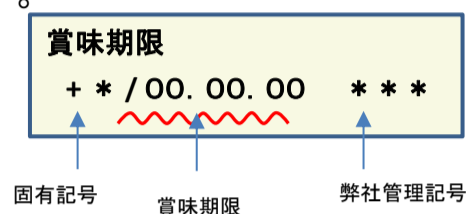

## 放射能測定結果

商品名 蒟蒻畑 白桃味

確認方法 商品裏面の賞味期限と下記検査結果の賞味期限を照らし合わせてご確認ください。

賞味期限記載例

定量下限 ヨウ素-131 25Bq/kg  
セシウム-134・137 25Bq/kg

### 検査結果

賞味期限	ヨウ素-131	セシウム-134・137
25.10.11	検出せず	検出せず
25.10.10	検出せず	検出せず
25.10.09	検出せず	検出せず
25.10.08	検出せず	検出せず
25.10.06	検出せず	検出せず
25.10.05	検出せず	検出せず
25.10.04	検出せず	検出せず
25.09.27	検出せず	検出せず
25.09.26	検出せず	検出せず
25.09.25	検出せず	検出せず
25.09.22	検出せず	検出せず
25.09.20	検出せず	検出せず
25.09.19	検出せず	検出せず
25.09.18	検出せず	検出せず
25.09.17	検出せず	検出せず
25.09.15	検出せず	検出せず
25.09.13	検出せず	検出せず
25.09.12	検出せず	検出せず
25.09.11	検出せず	検出せず
25.09.10	検出せず	検出せず
25.09.07	検出せず	検出せず
25.09.06	検出せず	検出せず
25.09.05	検出せず	検出せず
25.09.04	検出せず	検出せず
25.08.29	検出せず	検出せず