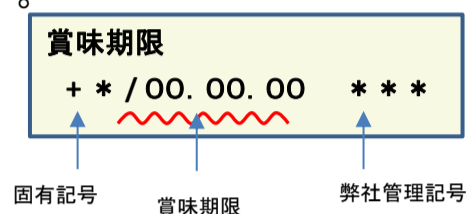

## 放射能測定結果

商品名 蒟蒻畑 白桃味

確認方法 商品裏面の賞味期限と下記検査結果の賞味期限を照らし合わせてご確認ください。

賞味期限記載例

定量下限 ヨウ素-131 25Bq/kg  
セシウム-134・137 25Bq/kg

### 検査結果

賞味期限	ヨウ素-131	セシウム-134・137
25.08.28	検出せず	検出せず
25.08.27	検出せず	検出せず
25.08.25	検出せず	検出せず
25.08.24	検出せず	検出せず
25.08.23	検出せず	検出せず
25.08.22	検出せず	検出せず
25.08.21	検出せず	検出せず
25.08.20	検出せず	検出せず
25.08.17	検出せず	検出せず
25.08.15	検出せず	検出せず
25.08.14	検出せず	検出せず
25.08.13	検出せず	検出せず
25.08.10	検出せず	検出せず
25.08.09	検出せず	検出せず
25.08.08	検出せず	検出せず
25.08.07	検出せず	検出せず
25.08.03	検出せず	検出せず
25.08.02	検出せず	検出せず
25.08.01	検出せず	検出せず
25.07.31	検出せず	検出せず
25.07.27	検出せず	検出せず
25.07.26	検出せず	検出せず
25.07.25	検出せず	検出せず
25.07.23	検出せず	検出せず
25.07.21	検出せず	検出せず