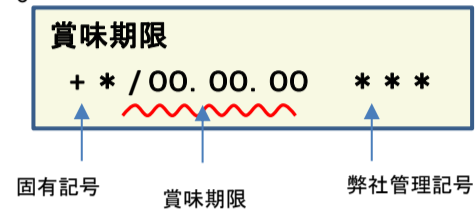

放射能測定結果

商品名 蒟蒻畑 白桃味

確認方法 商品裏面の賞味期限と下記検査結果の賞味期限を照らし合わせてご確認ください。

賞味期限記載例

定量下限 ヨウ素-131 25Bq/kg
セシウム-134・137 25Bq/kg

検査結果

賞味期限	ヨウ素-131	セシウム-134・137
26.10.07	検出せず	検出せず
26.10.05	検出せず	検出せず
26.10.04	検出せず	検出せず
26.09.26	検出せず	検出せず
26.09.24	検出せず	検出せず
26.09.23	検出せず	検出せず
26.09.21	検出せず	検出せず
26.09.20	検出せず	検出せず
26.09.19	検出せず	検出せず
26.09.18	検出せず	検出せず
26.09.17	検出せず	検出せず
26.09.16	検出せず	検出せず
26.09.12	検出せず	検出せず
26.09.11	検出せず	検出せず
26.09.10	検出せず	検出せず
26.09.09	検出せず	検出せず
26.09.06	検出せず	検出せず
26.09.05	検出せず	検出せず
26.09.04	検出せず	検出せず
26.09.03	検出せず	検出せず
26.09.02	検出せず	検出せず
26.08.30	検出せず	検出せず
26.08.29	検出せず	検出せず
26.08.28	検出せず	検出せず
26.08.27	検出せず	検出せず
26.08.24	検出せず	検出せず

放射能測定結果

商品名 蒟蒻畑 白桃味

確認方法 商品裏面の賞味期限と下記検査結果の賞味期限を照らし合わせてご確認ください。

賞味期限記載例

定量下限 ヨウ素-131 25Bq/kg
セシウム-134・137 25Bq/kg

検査結果

賞味期限	ヨウ素-131	セシウム-134・137
26.08.22	検出せず	検出せず
26.08.20	検出せず	検出せず
26.08.17	検出せず	検出せず
26.08.15	検出せず	検出せず
26.08.13	検出せず	検出せず
26.08.12	検出せず	検出せず
26.08.09	検出せず	検出せず
26.08.08	検出せず	検出せず
26.08.07	検出せず	検出せず
26.08.06	検出せず	検出せず
26.08.05	検出せず	検出せず
26.08.02	検出せず	検出せず
26.08.01	検出せず	検出せず
26.07.31	検出せず	検出せず
26.07.30	検出せず	検出せず
26.07.29	検出せず	検出せず
26.07.27	検出せず	検出せず
26.07.26	検出せず	検出せず
26.07.25	検出せず	検出せず
26.07.24	検出せず	検出せず