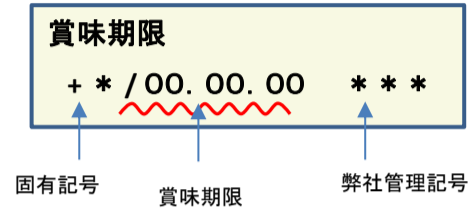

放射能測定結果

商品名 蒟蒻畑 レモン味

確認方法 商品裏面の賞味期限と下記検査結果の賞味期限を照らし合わせてご確認ください。

賞味期限記載例

定量下限 ヨウ素-131 25Bq/kg
セシウム-134・137 25Bq/kg

検査結果

賞味期限	ヨウ素-131	セシウム-134・137
22.11.30	検出せず	検出せず
22.11.27	検出せず	検出せず
22.11.26	検出せず	検出せず
22.11.25	検出せず	検出せず
22.11.24	検出せず	検出せず
22.11.23	検出せず	検出せず
22.11.20	検出せず	検出せず
22.11.18	検出せず	検出せず
22.11.17	検出せず	検出せず
22.11.16	検出せず	検出せず
22.11.13	検出せず	検出せず
22.11.12	検出せず	検出せず
22.11.11	検出せず	検出せず
22.11.10	検出せず	検出せず
22.11.09	検出せず	検出せず
22.11.06	検出せず	検出せず
22.11.05	検出せず	検出せず
22.11.04	検出せず	検出せず
22.11.03	検出せず	検出せず
22.11.02	検出せず	検出せず
22.10.30	検出せず	検出せず
22.10.29	検出せず	検出せず
22.10.28	検出せず	検出せず
22.10.27	検出せず	検出せず
22.10.26	検出せず	検出せず

放射能測定結果

商品名 蒟蒻畑 レモン味

確認方法 商品裏面の賞味期限と下記検査結果の賞味期限を照らし合わせてご確認ください。

賞味期限記載例

定量下限 ヨウ素-131 25Bq/kg
セシウム-134・137 25Bq/kg

検査結果

賞味期限	ヨウ素-131	セシウム-134・137
22.10.23	検出せず	検出せず
22.10.22	検出せず	検出せず
22.10.21	検出せず	検出せず
22.10.20	検出せず	検出せず
22.10.17	検出せず	検出せず
22.10.16	検出せず	検出せず
22.10.15	検出せず	検出せず
22.10.14	検出せず	検出せず
22.10.13	検出せず	検出せず
22.10.12	検出せず	検出せず
22.10.09	検出せず	検出せず
22.10.08	検出せず	検出せず
22.10.07	検出せず	検出せず
22.10.06	検出せず	検出せず
22.10.05	検出せず	検出せず
22.10.03	検出せず	検出せず