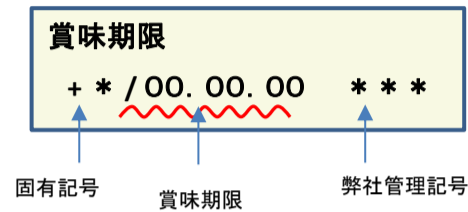

放射能測定結果

商品名 蒟蒻畑 レモン味

確認方法 商品裏面の賞味期限と下記検査結果の賞味期限を照らし合わせてご確認ください。

賞味期限記載例

定量下限 ヨウ素-131 25Bq/kg
セシウム-134・137 25Bq/kg

検査結果

賞味期限	ヨウ素-131	セシウム-134・137
23.02.26	検出せず	検出せず
23.02.25	検出せず	検出せず
23.02.24	検出せず	検出せず
23.02.23	検出せず	検出せず
23.02.22	検出せず	検出せず
23.02.17	検出せず	検出せず
23.02.11	検出せず	検出せず
23.02.09	検出せず	検出せず
23.02.03	検出せず	検出せず
23.02.02	検出せず	検出せず
23.01.29	検出せず	検出せず
23.01.28	検出せず	検出せず
23.01.27	検出せず	検出せず
23.01.26	検出せず	検出せず
23.01.25	検出せず	検出せず
23.01.21	検出せず	検出せず
23.01.20	検出せず	検出せず
23.01.19	検出せず	検出せず
23.01.18	検出せず	検出せず
23.01.15	検出せず	検出せず
23.01.14	検出せず	検出せず
23.01.13	検出せず	検出せず
23.01.06	検出せず	検出せず
23.01.05	検出せず	検出せず
23.01.04	検出せず	検出せず

放射能測定結果

商品名 蒟蒻畑 レモン味

確認方法 商品裏面の賞味期限と下記検査結果の賞味期限を照らし合わせてご確認ください。

賞味期限記載例

定量下限 ヨウ素-131 25Bq/kg
セシウム-134・137 25Bq/kg

検査結果

賞味期限	ヨウ素-131	セシウム-134・137
23.01.02	検出せず	検出せず
23.01.01	検出せず	検出せず
22.12.31	検出せず	検出せず
22.12.30	検出せず	検出せず
22.12.29	検出せず	検出せず
22.12.28	検出せず	検出せず
22.12.25	検出せず	検出せず
22.12.24	検出せず	検出せず
22.12.23	検出せず	検出せず
22.12.22	検出せず	検出せず
22.12.21	検出せず	検出せず
22.12.19	検出せず	検出せず
22.12.19	検出せず	検出せず
22.12.18	検出せず	検出せず
22.12.17	検出せず	検出せず
22.12.16	検出せず	検出せず
22.12.11	検出せず	検出せず
22.12.10	検出せず	検出せず
22.12.09	検出せず	検出せず
22.12.08	検出せず	検出せず
22.12.07	検出せず	検出せず
22.12.04	検出せず	検出せず
22.12.03	検出せず	検出せず
22.12.02	検出せず	検出せず
22.12.01	検出せず	検出せず