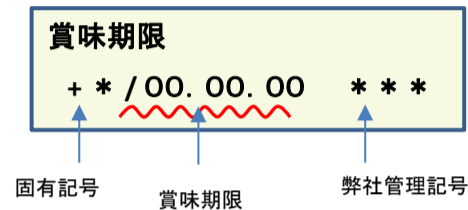

放射能測定結果

商品名 蒟蒻畑 レモン味

確認方法 商品裏面の賞味期限と下記検査結果の賞味期限を照らし合わせてご確認ください。

賞味期限記載例

定量下限 ヨウ素-131 25Bq/kg
セシウム-134・137 25Bq/kg

検査結果

賞味期限	ヨウ素-131	セシウム-134・137
23.01.02	検出せず	検出せず
23.01.01	検出せず	検出せず
22.12.31	検出せず	検出せず
22.12.30	検出せず	検出せず
22.12.29	検出せず	検出せず
22.12.28	検出せず	検出せず
22.12.25	検出せず	検出せず
22.12.24	検出せず	検出せず
22.12.23	検出せず	検出せず
22.12.22	検出せず	検出せず
22.12.21	検出せず	検出せず
22.12.19	検出せず	検出せず
22.12.19	検出せず	検出せず
22.12.18	検出せず	検出せず
22.12.17	検出せず	検出せず
22.12.16	検出せず	検出せず
22.12.11	検出せず	検出せず
22.12.10	検出せず	検出せず
22.12.09	検出せず	検出せず
22.12.08	検出せず	検出せず
22.12.07	検出せず	検出せず
22.12.04	検出せず	検出せず
22.12.03	検出せず	検出せず
22.12.02	検出せず	検出せず
22.12.01	検出せず	検出せず

放射能測定結果

商品名 蒟蒻畑 レモン味

確認方法 商品裏面の賞味期限と下記検査結果の賞味期限を照らし合わせてご確認ください。

賞味期限記載例

定量下限 ヨウ素-131 25Bq/kg
セシウム-134・137 25Bq/kg

検査結果

賞味期限	ヨウ素-131	セシウム-134・137
22.11.30	検出せず	検出せず
22.11.27	検出せず	検出せず
22.11.26	検出せず	検出せず
22.11.25	検出せず	検出せず
22.11.24	検出せず	検出せず
22.11.23	検出せず	検出せず
22.11.20	検出せず	検出せず
22.11.18	検出せず	検出せず
22.11.17	検出せず	検出せず
22.11.16	検出せず	検出せず
22.11.13	検出せず	検出せず
22.11.12	検出せず	検出せず
22.11.11	検出せず	検出せず
22.11.10	検出せず	検出せず
22.11.09	検出せず	検出せず
22.11.06	検出せず	検出せず
22.11.05	検出せず	検出せず
22.11.04	検出せず	検出せず
22.11.03	検出せず	検出せず
22.11.02	検出せず	検出せず
22.10.30	検出せず	検出せず
22.10.29	検出せず	検出せず
22.10.28	検出せず	検出せず
22.10.27	検出せず	検出せず
22.10.26	検出せず	検出せず