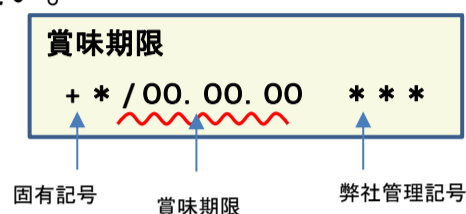

放射能測定結果

商品名 蒟蒻畑 レモン味

確認方法 商品裏面の賞味期限と下記検査結果の賞味期限を照らし合わせてご確認ください。

賞味期限記載例

定量下限 ヨウ素-131 25Bq/kg
セシウム-134・137 25Bq/kg

検査結果

賞味期限	ヨウ素-131	セシウム-134・137
23.02.26	検出せず	検出せず
23.02.25	検出せず	検出せず
23.02.24	検出せず	検出せず
23.02.23	検出せず	検出せず
23.02.22	検出せず	検出せず
23.02.17	検出せず	検出せず
23.02.11	検出せず	検出せず
23.02.09	検出せず	検出せず
23.02.03	検出せず	検出せず
23.02.02	検出せず	検出せず
23.01.29	検出せず	検出せず
23.01.28	検出せず	検出せず
23.01.27	検出せず	検出せず
23.01.26	検出せず	検出せず
23.01.25	検出せず	検出せず
23.01.21	検出せず	検出せず
23.01.20	検出せず	検出せず
23.01.19	検出せず	検出せず
23.01.18	検出せず	検出せず
23.01.15	検出せず	検出せず
23.01.14	検出せず	検出せず
23.01.13	検出せず	検出せず
23.01.06	検出せず	検出せず
23.01.05	検出せず	検出せず
23.01.04	検出せず	検出せず

放射能測定結果

商品名 蒟蒻畑 レモン味

確認方法 商品裏面の賞味期限と下記検査結果の賞味期限を照らし合わせてご確認ください。

賞味期限記載例

定量下限 ヨウ素-131 25Bq/kg
セシウム-134・137 25Bq/kg

検査結果

賞味期限	ヨウ素-131	セシウム-134・137
23.01.02	検出せず	検出せず
23.01.01	検出せず	検出せず
22.12.31	検出せず	検出せず
22.12.30	検出せず	検出せず
22.12.29	検出せず	検出せず
22.12.28	検出せず	検出せず
22.12.25	検出せず	検出せず
22.12.24	検出せず	検出せず
22.12.23	検出せず	検出せず
22.12.22	検出せず	検出せず
22.12.21	検出せず	検出せず
22.12.19	検出せず	検出せず
22.12.19	検出せず	検出せず
22.12.18	検出せず	検出せず
22.12.17	検出せず	検出せず
22.12.16	検出せず	検出せず
22.12.11	検出せず	検出せず
22.12.10	検出せず	検出せず
22.12.09	検出せず	検出せず
22.12.08	検出せず	検出せず
22.12.07	検出せず	検出せず
22.12.04	検出せず	検出せず
22.12.03	検出せず	検出せず
22.12.02	検出せず	検出せず
22.12.01	検出せず	検出せず