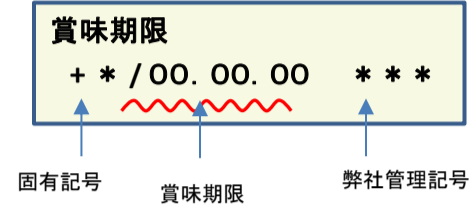

## 放射能測定結果

蒟蒻畑 りんご味

確認方法

商品裏面の賞味期限と下記検査結果の賞味期限を照らし合わせてご確認ください。

賞味期限記載例

定量下限

ヨウ素-131  
セシウム-134・137

25Bq/kg  
25Bq/kg