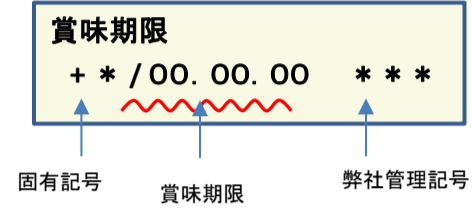

## 放射能測定結果

蒟蒻畑 りんご味

確認方法

商品裏面の賞味期限と下記検査結果の賞味期限を照らし合わせてご確認ください。

賞味期限記載例

定量下限

ヨウ素-131  
セシウム-134・137

25Bq/kg  
25Bq/kg