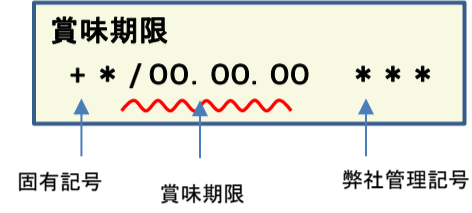

検査結果

賞味期限	ヨウ素-131	セシウム-134・137
25.07.25	検出せず	検出せず
25.07.24	検出せず	検出せず
25.07.20	検出せず	検出せず
25.07.19	検出せず	検出せず
25.07.18	検出せず	検出せず
25.07.17	検出せず	検出せず
25.07.16	検出せず	検出せず
25.07.13	検出せず	検出せず
25.07.12	検出せず	検出せず
25.07.11	検出せず	検出せず
25.07.09	検出せず	検出せず
25.07.05	検出せず	検出せず
25.07.04	検出せず	検出せず
25.07.03	検出せず	検出せず
25.07.02	検出せず	検出せず
25.06.29	検出せず	検出せず
25.06.28	検出せず	検出せず
25.06.27	検出せず	検出せず
25.06.26	検出せず	検出せず
25.06.25	検出せず	検出せず
25.06.22	検出せず	検出せず
25.06.21	検出せず	検出せず
25.06.20	検出せず	検出せず
25.06.19	検出せず	検出せず
25.06.18	検出せず	検出せず
25.06.15	検出せず	検出せず
25.06.14	検出せず	検出せず
25.06.13	検出せず	検出せず
25.06.12	検出せず	検出せず
25.06.08	検出せず	検出せず
25.06.07	検出せず	検出せず
25.06.06	検出せず	検出せず
25.06.05	検出せず	検出せず
25.05.24	検出せず	検出せず
25.05.23	検出せず	検出せず
25.05.22	検出せず	検出せず
25.05.21	検出せず	検出せず

## 放射能測定結果

蒟蒻畑 りんご味

確認方法

商品裏面の賞味期限と下記検査結果の賞味期限を照らし合わせてご確認ください。

賞味期限記載例

定量下限

ヨウ素-131  
セシウム-134・137

25Bq/kg  
25Bq/kg