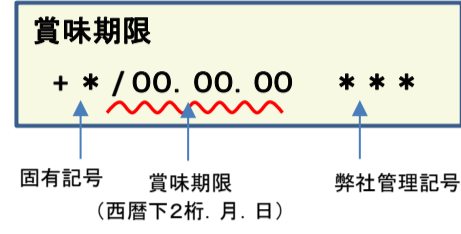

放射能測定結果

商品名 冬の蒟蒻畑 あまおう苺味

確認方法 商品裏面の賞味期限と下記検査結果の賞味期限を照らし合わせてご確認ください。

賞味期限記載例

定量下限 ヨウ素-131 25Bq/kg
セシウム-134・137 25Bq/kg

検査結果

賞味期限	ヨウ素-131	セシウム-134・137
25.06.06	検出せず	検出せず
25.06.05	検出せず	検出せず
25.05.24	検出せず	検出せず
25.05.22	検出せず	検出せず
25.05.18	検出せず	検出せず
25.05.15	検出せず	検出せず
25.05.11	検出せず	検出せず
25.05.10	検出せず	検出せず
25.05.07	検出せず	検出せず
25.05.02	検出せず	検出せず
25.04.30	検出せず	検出せず
25.04.26	検出せず	検出せず
25.04.24	検出せず	検出せず
25.04.23	検出せず	検出せず
25.04.16	検出せず	検出せず
25.04.13	検出せず	検出せず
25.04.12	検出せず	検出せず
25.04.11	検出せず	検出せず
25.04.09	検出せず	検出せず
25.04.06	検出せず	検出せず
25.04.05	検出せず	検出せず
25.04.03	検出せず	検出せず
25.03.29	検出せず	検出せず
25.03.28	検出せず	検出せず
25.03.27	検出せず	検出せず
25.03.26	検出せず	検出せず
25.03.23	検出せず	検出せず
25.03.22	検出せず	検出せず
25.03.21	検出せず	検出せず
25.03.20	検出せず	検出せず
25.03.19	検出せず	検出せず
25.03.08	検出せず	検出せず
25.03.02	検出せず	検出せず
25.02.28	検出せず	検出せず
25.02.26	検出せず	検出せず
25.02.21	検出せず	検出せず
25.02.08	検出せず	検出せず
25.02.02	検出せず	検出せず
25.01.29	検出せず	検出せず
25.01.25	検出せず	検出せず

放射能測定結果

商品名 冬の蒟蒻畑 あまおう苺味

確認方法 商品裏面の賞味期限と下記検査結果の賞味期限を照らし合わせてご確認ください。

賞味期限記載例

定量下限 ヨウ素-131 25Bq/kg
セシウム-134・137 25Bq/kg

検査結果

賞味期限	ヨウ素-131	セシウム-134・137
25.01.24	検出せず	検出せず
25.01.22	検出せず	検出せず