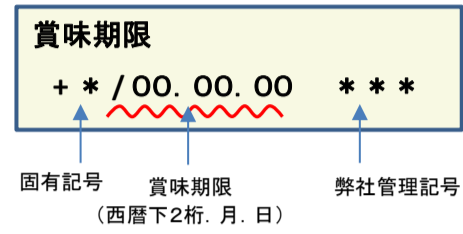

放射能測定結果

商品名 冬の蒟蒻畑 あまおう苺味

確認方法 商品裏面の賞味期限と下記検査結果の賞味期限を照らし合わせてご確認ください。

賞味期限記載例

定量下限 ヨウ素-131 25Bq/kg
セシウム-134・137 25Bq/kg

検査結果

賞味期限	ヨウ素-131	セシウム-134・137
25.06.06	検出せず	検出せず
25.06.05	検出せず	検出せず
25.05.24	検出せず	検出せず
25.05.22	検出せず	検出せず
25.05.18	検出せず	検出せず
25.05.15	検出せず	検出せず
25.05.11	検出せず	検出せず
25.05.10	検出せず	検出せず
25.05.07	検出せず	検出せず
25.05.02	検出せず	検出せず
25.04.30	検出せず	検出せず
25.04.26	検出せず	検出せず
25.04.24	検出せず	検出せず
25.04.23	検出せず	検出せず
25.04.16	検出せず	検出せず
25.04.13	検出せず	検出せず
25.04.12	検出せず	検出せず
25.04.11	検出せず	検出せず
25.04.09	検出せず	検出せず
25.04.06	検出せず	検出せず
25.04.05	検出せず	検出せず
25.04.03	検出せず	検出せず
25.03.29	検出せず	検出せず
25.03.28	検出せず	検出せず
25.03.27	検出せず	検出せず
25.03.26	検出せず	検出せず
25.03.23	検出せず	検出せず
25.03.22	検出せず	検出せず
25.03.21	検出せず	検出せず
25.03.20	検出せず	検出せず
25.03.19	検出せず	検出せず
25.03.08	検出せず	検出せず
25.03.02	検出せず	検出せず
25.02.28	検出せず	検出せず
25.02.26	検出せず	検出せず
25.02.21	検出せず	検出せず
25.02.08	検出せず	検出せず
25.02.02	検出せず	検出せず
25.01.29	検出せず	検出せず
25.01.25	検出せず	検出せず

放射能測定結果

商品名 冬の蒟蒻畑 あまおう苺味

確認方法 商品裏面の賞味期限と下記検査結果の賞味期限を照らし合わせてご確認ください。

賞味期限記載例

定量下限 ヨウ素-131 25Bq/kg
セシウム-134・137 25Bq/kg

検査結果

賞味期限	ヨウ素-131	セシウム-134・137
25.01.24	検出せず	検出せず
25.01.22	検出せず	検出せず