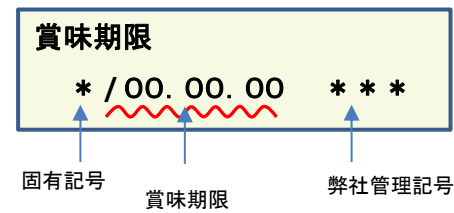

## 放射能測定結果

商品名 蒟蒻畑ラクラッシュパイナップル味(トクホ)

確認方法 商品裏面の賞味期限と下記検査結果の賞味期限を照らし合わせてご確認ください。

賞味期限記載例

定量下限      ヨウ素-131      25Bq/kg  
                         セシウム-134・137      25Bq/kg

### 検査結果

賞味期限	ヨウ素-131	セシウム-134・137
24.09.14	検出せず	検出せず
24.09.13	検出せず	検出せず
24.09.11	検出せず	検出せず
24.09.08	検出せず	検出せず
24.09.06	検出せず	検出せず
24.09.05	検出せず	検出せず
24.09.04	検出せず	検出せず
24.08.31	検出せず	検出せず
24.08.29	検出せず	検出せず
24.08.25	検出せず	検出せず
24.08.24	検出せず	検出せず
24.08.23	検出せず	検出せず
24.08.21	検出せず	検出せず
24.08.17	検出せず	検出せず
24.08.15	検出せず	検出せず
24.08.14	検出せず	検出せず
24.08.11	検出せず	検出せず
24.08.10	検出せず	検出せず
24.08.09	検出せず	検出せず
24.08.08	検出せず	検出せず