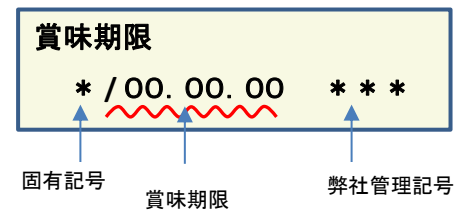

## 放射能測定結果

商品名 蒟蒻畑ラクラッシュパイナップル味(トクホ)

確認方法 商品裏面の賞味期限と下記検査結果の賞味期限を照らし合わせてご確認ください。

賞味期限記載例

定量下限      ヨウ素-131      25Bq/kg  
                         セシウム-134・137      25Bq/kg