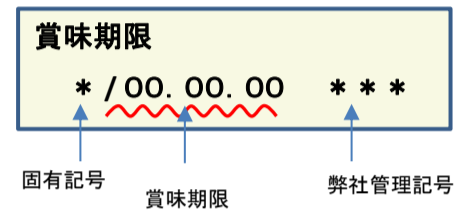

## 放射能測定結果

商品名 蒟蒻畑ラクラッシュマスカット味(トクホ)

確認方法 商品裏面の賞味期限と下記検査結果の賞味期限を照らし合わせてご確認ください。

賞味期限記載例

定量下限      ヨウ素-131      25Bq/kg  
                         セシウム-134・137      25Bq/kg