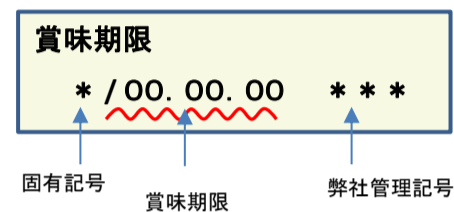

## 放射能測定結果

商品名 蒟蒻畑ラクラッシュマスカット味(トクホ)

確認方法 商品裏面の賞味期限と下記検査結果の賞味期限を照らし合わせてご確認ください。

賞味期限記載例

定量下限      ヨウ素-131      25Bq/kg  
                         セシウム-134・137      25Bq/kg

### 検査結果

賞味期限	ヨウ素-131	セシウム-134・137
25.10.11	検出せず	検出せず
25.10.10	検出せず	検出せず
25.10.09	検出せず	検出せず
25.10.08	検出せず	検出せず
25.10.06	検出せず	検出せず
25.10.05	検出せず	検出せず
25.10.04	検出せず	検出せず
25.09.26	検出せず	検出せず
25.09.25	検出せず	検出せず
25.09.24	検出せず	検出せず
25.09.20	検出せず	検出せず
25.09.19	検出せず	検出せず
25.09.18	検出せず	検出せず
25.09.15	検出せず	検出せず
25.09.14	検出せず	検出せず
25.09.13	検出せず	検出せず
25.09.12	検出せず	検出せず
25.09.10	検出せず	検出せず
25.09.08	検出せず	検出せず
25.09.05	検出せず	検出せず