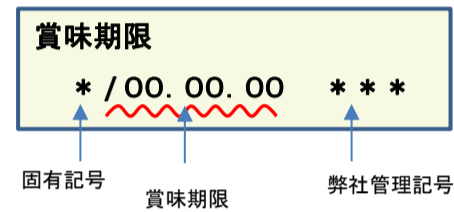

放射能測定結果

商品名 蒟蒻畑ラクラッシュマスカット味(トクホ)

確認方法 商品裏面の賞味期限と下記検査結果の賞味期限を照らし合わせてご確認ください。

賞味期限記載例

定量下限 ヨウ素-131 25Bq/kg
セシウム-134・137 25Bq/kg

検査結果

賞味期限	ヨウ素-131	セシウム-134・137
25.06.14	検出せず	検出せず
25.06.08	検出せず	検出せず
25.06.06	検出せず	検出せず
25.05.24	検出せず	検出せず
25.05.23	検出せず	検出せず
25.05.21	検出せず	検出せず
25.05.18	検出せず	検出せず
25.05.17	検出せず	検出せず