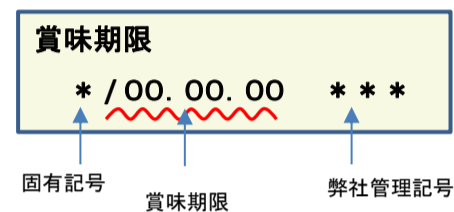

### 検査結果

賞味期限	ヨウ素-131	セシウム-134・137
25.09.04	検出せず	検出せず
25.08.30	検出せず	検出せず
25.08.29	検出せず	検出せず
25.08.28	検出せず	検出せず
25.08.27	検出せず	検出せず
25.08.24	検出せず	検出せず
25.08.23	検出せず	検出せず
25.08.22	検出せず	検出せず
25.08.21	検出せず	検出せず
25.08.20	検出せず	検出せず
25.08.17	検出せず	検出せず
25.08.15	検出せず	検出せず
25.08.14	検出せず	検出せず
25.08.13	検出せず	検出せず
25.08.09	検出せず	検出せず
25.08.08	検出せず	検出せず
25.08.07	検出せず	検出せず
25.08.06	検出せず	検出せず
25.08.03	検出せず	検出せず
25.08.02	検出せず	検出せず

## 放射能測定結果

商品名 蒟蒻畑ラクラッシュマスカット味(トクホ)

確認方法 商品裏面の賞味期限と下記検査結果の賞味期限を照らし合わせてご確認ください。

賞味期限記載例

定量下限 ヨウ素-131 25Bq/kg  
セシウム-134・137 25Bq/kg