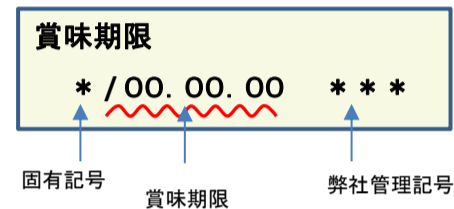

放射能測定結果

商品名 蒟蒻畑ラクラッシュぶどう味(トクホ)

確認方法 商品裏面の賞味期限と下記検査結果の賞味期限を照らし合わせてご確認ください。

賞味期限記載例

定量下限 ヨウ素-131 25Bq/kg
 セシウム-134・137 25Bq/kg

検査結果

賞味期限	ヨウ素-131	セシウム-134・137
25.10.11	検出せず	検出せず
25.10.10	検出せず	検出せず
25.10.09	検出せず	検出せず
25.10.08	検出せず	検出せず
25.10.06	検出せず	検出せず
25.10.05	検出せず	検出せず
25.10.04	検出せず	検出せず
25.09.25	検出せず	検出せず
25.09.24	検出せず	検出せず
25.09.22	検出せず	検出せず
25.09.20	検出せず	検出せず
25.09.19	検出せず	検出せず
25.09.18	検出せず	検出せず
25.09.14	検出せず	検出せず
25.09.13	検出せず	検出せず
25.09.12	検出せず	検出せず
25.09.11	検出せず	検出せず
25.09.10	検出せず	検出せず
25.09.08	検出せず	検出せず
25.09.05	検出せず	検出せず

放射能測定結果

商品名 蒟蒻畑ラクラッシュぶどう味(トクホ)

確認方法 商品裏面の賞味期限と下記検査結果の賞味期限を照らし合わせてご確認ください。

賞味期限記載例

定量下限 ヨウ素-131 25Bq/kg
 セシウム-134・137 25Bq/kg

検査結果

賞味期限	ヨウ素-131	セシウム-134・137
25.09.04	検出せず	検出せず
25.08.30	検出せず	検出せず
25.08.29	検出せず	検出せず
25.08.28	検出せず	検出せず
25.08.27	検出せず	検出せず
25.08.24	検出せず	検出せず
25.08.23	検出せず	検出せず
25.08.22	検出せず	検出せず
25.08.21	検出せず	検出せず
25.08.20	検出せず	検出せず
25.08.17	検出せず	検出せず
25.08.15	検出せず	検出せず
25.08.14	検出せず	検出せず
25.08.13	検出せず	検出せず
25.08.09	検出せず	検出せず
25.08.08	検出せず	検出せず
25.08.07	検出せず	検出せず
25.08.06	検出せず	検出せず
25.08.03	検出せず	検出せず
25.08.01	検出せず	検出せず

放射能測定結果

商品名 蒟蒻畑ラクラッシュぶどう味(トクホ)

確認方法 商品裏面の賞味期限と下記検査結果の賞味期限を照らし合わせてご確認ください。

賞味期限記載例

定量下限 ヨウ素-131 25Bq/kg
 セシウム-134・137 25Bq/kg

検査結果

賞味期限	ヨウ素-131	セシウム-134・137
25.07.31	検出せず	検出せず
25.07.30	検出せず	検出せず
25.07.27	検出せず	検出せず
25.07.26	検出せず	検出せず
25.07.25	検出せず	検出せず
25.07.24	検出せず	検出せず
25.07.20	検出せず	検出せず
25.07.19	検出せず	検出せず
25.07.11	検出せず	検出せず
25.07.06	検出せず	検出せず
25.07.04	検出せず	検出せず
25.07.03	検出せず	検出せず
25.07.02	検出せず	検出せず
25.06.29	検出せず	検出せず
25.06.26	検出せず	検出せず
25.06.22	検出せず	検出せず
25.06.20	検出せず	検出せず
25.06.18	検出せず	検出せず
25.06.15	検出せず	検出せず
25.06.12	検出せず	検出せず