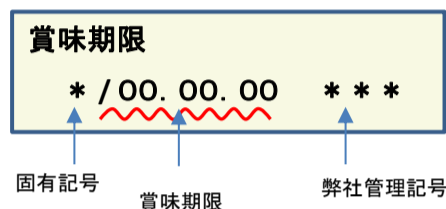

放射能測定結果

商品名 蒟蒻畑ラクラッシュぶどう味(トクホ)

確認方法 商品裏面の賞味期限と下記検査結果の賞味期限を照らし合わせてご確認ください。

賞味期限記載例

定量下限 ヨウ素-131 25Bq/kg
 セシウム-134・137 25Bq/kg

検査結果

賞味期限	ヨウ素-131	セシウム-134・137
25.10.11	検出せず	検出せず
25.10.10	検出せず	検出せず
25.10.09	検出せず	検出せず
25.10.08	検出せず	検出せず
25.10.06	検出せず	検出せず
25.10.05	検出せず	検出せず
25.10.04	検出せず	検出せず
25.09.25	検出せず	検出せず
25.09.24	検出せず	検出せず
25.09.22	検出せず	検出せず
25.09.20	検出せず	検出せず
25.09.19	検出せず	検出せず
25.09.18	検出せず	検出せず
25.09.14	検出せず	検出せず
25.09.13	検出せず	検出せず
25.09.12	検出せず	検出せず
25.09.11	検出せず	検出せず
25.09.10	検出せず	検出せず
25.09.08	検出せず	検出せず
25.09.05	検出せず	検出せず

放射能測定結果

商品名 蒟蒻畑ラクラッシュぶどう味(トクホ)

確認方法 商品裏面の賞味期限と下記検査結果の賞味期限を照らし合わせてご確認ください。

賞味期限記載例

定量下限 ヨウ素-131 25Bq/kg
 セシウム-134・137 25Bq/kg

検査結果

賞味期限	ヨウ素-131	セシウム-134・137
25.09.04	検出せず	検出せず
25.08.30	検出せず	検出せず
25.08.29	検出せず	検出せず
25.08.28	検出せず	検出せず
25.08.27	検出せず	検出せず
25.08.24	検出せず	検出せず
25.08.23	検出せず	検出せず
25.08.22	検出せず	検出せず
25.08.21	検出せず	検出せず
25.08.20	検出せず	検出せず
25.08.17	検出せず	検出せず
25.08.15	検出せず	検出せず
25.08.14	検出せず	検出せず
25.08.13	検出せず	検出せず
25.08.09	検出せず	検出せず
25.08.08	検出せず	検出せず
25.08.07	検出せず	検出せず
25.08.06	検出せず	検出せず
25.08.03	検出せず	検出せず
25.08.01	検出せず	検出せず

放射能測定結果

商品名 蒟蒻畑ラクラッシュぶどう味(トクホ)

確認方法 商品裏面の賞味期限と下記検査結果の賞味期限を照らし合わせてご確認ください。

賞味期限記載例

定量下限 ヨウ素-131 25Bq/kg
 セシウム-134・137 25Bq/kg

検査結果

賞味期限	ヨウ素-131	セシウム-134・137
25.07.31	検出せず	検出せず
25.07.30	検出せず	検出せず
25.07.27	検出せず	検出せず
25.07.26	検出せず	検出せず
25.07.25	検出せず	検出せず
25.07.24	検出せず	検出せず
25.07.20	検出せず	検出せず
25.07.19	検出せず	検出せず
25.07.11	検出せず	検出せず
25.07.06	検出せず	検出せず
25.07.04	検出せず	検出せず
25.07.03	検出せず	検出せず
25.07.02	検出せず	検出せず
25.06.29	検出せず	検出せず
25.06.26	検出せず	検出せず
25.06.22	検出せず	検出せず
25.06.20	検出せず	検出せず
25.06.18	検出せず	検出せず
25.06.15	検出せず	検出せず
25.06.12	検出せず	検出せず

放射能測定結果

商品名 蒟蒻畑ラクラッシュぶどう味(トクホ)

確認方法 商品裏面の賞味期限と下記検査結果の賞味期限を照らし合わせてご確認ください。

賞味期限記載例

定量下限 ヨウ素-131 25Bq/kg
セシウム-134・137 25Bq/kg

検査結果

賞味期限	ヨウ素-131	セシウム-134・137
25.06.08	検出せず	検出せず
25.06.07	検出せず	検出せず
25.06.05	検出せず	検出せず
25.05.24	検出せず	検出せず
25.05.22	検出せず	検出せず
25.05.21	検出せず	検出せず
25.05.17	検出せず	検出せず