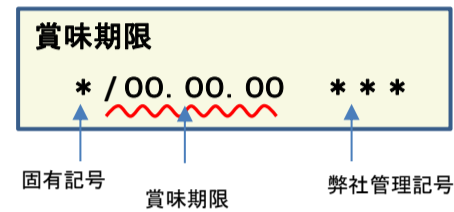

放射能測定結果

商品名 蒟蒻畑ラクラッシュぶどう味(トクホ)

確認方法 商品裏面の賞味期限と下記検査結果の賞味期限を照らし合わせてご確認ください。

賞味期限記載例

定量下限 ヨウ素-131 25Bq/kg
 セシウム-134・137 25Bq/kg

検査結果

賞味期限	ヨウ素-131	セシウム-134・137
25.09.04	検出せず	検出せず
25.08.30	検出せず	検出せず
25.08.29	検出せず	検出せず
25.08.28	検出せず	検出せず
25.08.27	検出せず	検出せず
25.08.24	検出せず	検出せず
25.08.23	検出せず	検出せず
25.08.22	検出せず	検出せず
25.08.21	検出せず	検出せず
25.08.20	検出せず	検出せず
25.08.17	検出せず	検出せず
25.08.15	検出せず	検出せず
25.08.14	検出せず	検出せず
25.08.13	検出せず	検出せず
25.08.09	検出せず	検出せず
25.08.08	検出せず	検出せず
25.08.07	検出せず	検出せず
25.08.06	検出せず	検出せず
25.08.03	検出せず	検出せず
25.08.01	検出せず	検出せず

放射能測定結果

商品名 蒟蒻畑ラクラッシュぶどう味(トクホ)

確認方法 商品裏面の賞味期限と下記検査結果の賞味期限を照らし合わせてご確認ください。

賞味期限記載例

定量下限 ヨウ素-131 25Bq/kg
 セシウム-134・137 25Bq/kg

検査結果

賞味期限	ヨウ素-131	セシウム-134・137
25.07.31	検出せず	検出せず
25.07.30	検出せず	検出せず
25.07.27	検出せず	検出せず
25.07.26	検出せず	検出せず
25.07.25	検出せず	検出せず
25.07.24	検出せず	検出せず
25.07.20	検出せず	検出せず
25.07.19	検出せず	検出せず
25.07.11	検出せず	検出せず
25.07.06	検出せず	検出せず
25.07.04	検出せず	検出せず
25.07.03	検出せず	検出せず
25.07.02	検出せず	検出せず
25.06.29	検出せず	検出せず
25.06.26	検出せず	検出せず
25.06.22	検出せず	検出せず
25.06.20	検出せず	検出せず
25.06.18	検出せず	検出せず
25.06.15	検出せず	検出せず
25.06.12	検出せず	検出せず

放射能測定結果

商品名 蒟蒻畑ラクラッシュぶどう味(トクホ)

確認方法 商品裏面の賞味期限と下記検査結果の賞味期限を照らし合わせてご確認ください。

賞味期限記載例

定量下限 ヨウ素-131 25Bq/kg
セシウム-134・137 25Bq/kg

検査結果

賞味期限	ヨウ素-131	セシウム-134・137
25.06.08	検出せず	検出せず
25.06.07	検出せず	検出せず
25.06.05	検出せず	検出せず
25.05.24	検出せず	検出せず
25.05.22	検出せず	検出せず
25.05.21	検出せず	検出せず
25.05.17	検出せず	検出せず