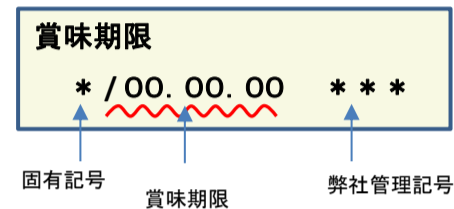

放射能測定結果

商品名 蒟蒻畑ラクラッシュぶどう味(トクホ)

確認方法 商品裏面の賞味期限と下記検査結果の賞味期限を照らし合わせてご確認ください。

賞味期限記載例

定量下限 ヨウ素-131 25Bq/kg
 セシウム-134・137 25Bq/kg

検査結果

賞味期限	ヨウ素-131	セシウム-134・137
25.10.11	検出せず	検出せず
25.10.10	検出せず	検出せず
25.10.09	検出せず	検出せず
25.10.08	検出せず	検出せず
25.10.06	検出せず	検出せず
25.10.05	検出せず	検出せず
25.10.04	検出せず	検出せず
25.09.25	検出せず	検出せず
25.09.24	検出せず	検出せず
25.09.22	検出せず	検出せず
25.09.20	検出せず	検出せず
25.09.19	検出せず	検出せず
25.09.18	検出せず	検出せず
25.09.14	検出せず	検出せず
25.09.13	検出せず	検出せず
25.09.12	検出せず	検出せず
25.09.11	検出せず	検出せず
25.09.10	検出せず	検出せず
25.09.08	検出せず	検出せず
25.09.05	検出せず	検出せず

放射能測定結果

商品名 蒟蒻畑ラクラッシュぶどう味(トクホ)

確認方法 商品裏面の賞味期限と下記検査結果の賞味期限を照らし合わせてご確認ください。

賞味期限記載例

定量下限 ヨウ素-131 25Bq/kg
 セシウム-134・137 25Bq/kg

検査結果

賞味期限	ヨウ素-131	セシウム-134・137
25.09.04	検出せず	検出せず
25.08.30	検出せず	検出せず
25.08.29	検出せず	検出せず
25.08.28	検出せず	検出せず
25.08.27	検出せず	検出せず
25.08.24	検出せず	検出せず
25.08.23	検出せず	検出せず
25.08.22	検出せず	検出せず
25.08.21	検出せず	検出せず
25.08.20	検出せず	検出せず
25.08.17	検出せず	検出せず
25.08.15	検出せず	検出せず
25.08.14	検出せず	検出せず
25.08.13	検出せず	検出せず
25.08.09	検出せず	検出せず
25.08.08	検出せず	検出せず
25.08.07	検出せず	検出せず
25.08.06	検出せず	検出せず
25.08.03	検出せず	検出せず
25.08.01	検出せず	検出せず

放射能測定結果

商品名 蒟蒻畑ラクラッシュぶどう味(トクホ)

確認方法 商品裏面の賞味期限と下記検査結果の賞味期限を照らし合わせてご確認ください。

賞味期限記載例

定量下限 ヨウ素-131 25Bq/kg
 セシウム-134・137 25Bq/kg

検査結果

賞味期限	ヨウ素-131	セシウム-134・137
25.07.31	検出せず	検出せず
25.07.30	検出せず	検出せず
25.07.27	検出せず	検出せず
25.07.26	検出せず	検出せず
25.07.25	検出せず	検出せず
25.07.24	検出せず	検出せず
25.07.20	検出せず	検出せず
25.07.19	検出せず	検出せず
25.07.11	検出せず	検出せず
25.07.06	検出せず	検出せず
25.07.04	検出せず	検出せず
25.07.03	検出せず	検出せず
25.07.02	検出せず	検出せず
25.06.29	検出せず	検出せず
25.06.26	検出せず	検出せず
25.06.22	検出せず	検出せず
25.06.20	検出せず	検出せず
25.06.18	検出せず	検出せず
25.06.15	検出せず	検出せず
25.06.12	検出せず	検出せず

放射能測定結果

商品名 蒟蒻畑ラクラッシュぶどう味(トクホ)

確認方法 商品裏面の賞味期限と下記検査結果の賞味期限を照らし合わせてご確認ください。

賞味期限記載例

定量下限 ヨウ素-131 25Bq/kg
セシウム-134・137 25Bq/kg

検査結果

賞味期限	ヨウ素-131	セシウム-134・137
25.06.08	検出せず	検出せず
25.06.07	検出せず	検出せず
25.06.05	検出せず	検出せず
25.05.24	検出せず	検出せず
25.05.22	検出せず	検出せず
25.05.21	検出せず	検出せず
25.05.17	検出せず	検出せず