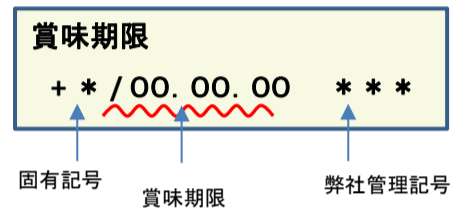

## 放射能測定結果

商品名 ラクラッシュ ぶどう味オレンジ味(アソート)

確認方法 商品裏面の賞味期限と下記検査結果の賞味期限を照らし合わせてご確認ください。

賞味期限記載例

定量下限 ヨウ素-131 25Bq/kg  
セシウム-134・137 25Bq/kg

### 検査結果

賞味期限	ヨウ素-131	セシウム-134・137
19.05.19	検出せず	検出せず
19.05.18	検出せず	検出せず
19.05.17	検出せず	検出せず
19.05.15	検出せず	検出せず
19.05.11	検出せず	検出せず
19.05.10	検出せず	検出せず
19.05.08	検出せず	検出せず
19.05.05	検出せず	検出せず
19.05.03	検出せず	検出せず
19.05.01	検出せず	検出せず
19.04.28	検出せず	検出せず
19.04.24	検出せず	検出せず
19.04.18	検出せず	検出せず
19.04.17	検出せず	検出せず
19.04.10	検出せず	検出せず
19.04.07	検出せず	検出せず
19.04.06	検出せず	検出せず
19.04.05	検出せず	検出せず
19.04.04	検出せず	検出せず
19.04.03	検出せず	検出せず