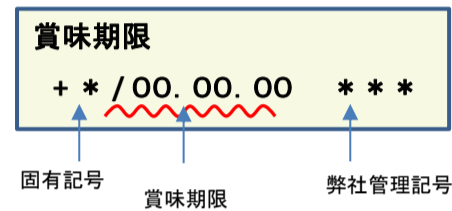

## 放射能測定結果

商品名 ラクラッシュ ぶどう味オレンジ味(アソート)

確認方法 商品裏面の賞味期限と下記検査結果の賞味期限を照らし合わせてご確認ください。

賞味期限記載例

定量下限 ヨウ素-131 25Bq/kg  
セシウム-134・137 25Bq/kg