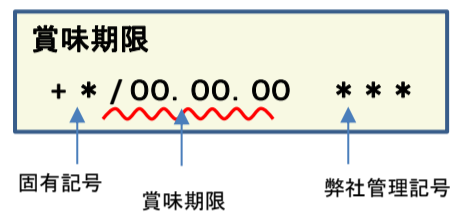

## 放射能測定結果

商品名 ラクラッシュ ぶどう味オレンジ味(アソート)

確認方法 商品裏面の賞味期限と下記検査結果の賞味期限を照らし合わせてご確認ください。

賞味期限記載例

定量下限 ヨウ素-131 25Bq/kg  
セシウム-134・137 25Bq/kg

### 検査結果

賞味期限	ヨウ素-131	セシウム-134・137
19.07.24	検出せず	検出せず
19.07.20	検出せず	検出せず
19.07.14	検出せず	検出せず
19.07.07	検出せず	検出せず
19.07.05	検出せず	検出せず
19.06.30	検出せず	検出せず
19.06.28	検出せず	検出せず
19.06.23	検出せず	検出せず
19.06.21	検出せず	検出せず
19.06.17	検出せず	検出せず
19.06.16	検出せず	検出せず
19.06.15	検出せず	検出せず
19.06.14	検出せず	検出せず
19.06.13	検出せず	検出せず
19.06.09	検出せず	検出せず
19.06.08	検出せず	検出せず
19.06.05	検出せず	検出せず
19.05.25	検出せず	検出せず
19.05.24	検出せず	検出せず
19.05.23	検出せず	検出せず