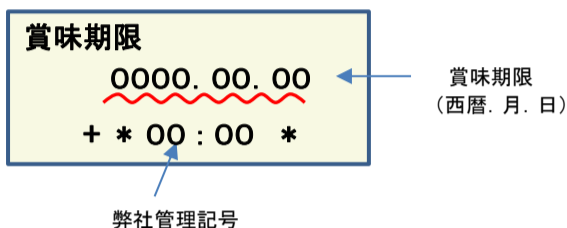

放射能測定結果

商品名 クラッシュタイプの蒟蒻畑GABA ソルトinライチ味

確認方法 商品裏面の賞味期限と下記検査結果の賞味期限を照らし合わせてご確認ください。

賞味期限記載例

定量下限 ヨウ素-131 25Bq/kg
セシウム-134・137 25Bq/kg

検査結果

賞味期限	ヨウ素-131	セシウム-134・137
2024.12.30	検出せず	検出せず
2024.12.27	検出せず	検出せず
2024.12.21	検出せず	検出せず
2024.12.17	検出せず	検出せず
2024.12.13	検出せず	検出せず
2024.12.08	検出せず	検出せず
2024.12.03	検出せず	検出せず
2024.11.26	検出せず	検出せず
2024.11.25	検出せず	検出せず
2024.11.19	検出せず	検出せず
2024.11.15	検出せず	検出せず