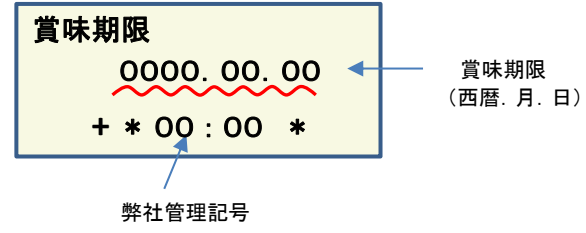

放射能測定結果

商品名 クラッシュタイプの蒟蒻畑プラス パイナップル味

確認方法 商品裏面の賞味期限と下記検査結果の賞味期限を照らし合わせてご確認ください。

賞味期限記載例

定量下限 ヨウ素-131 25Bq/kg
セシウム-134・137 25Bq/kg

検査結果

賞味期限	ヨウ素-131	セシウム-134・137
2025.09.07	検出せず	検出せず
2025.09.05	検出せず	検出せず
2025.09.01	検出せず	検出せず
2025.08.31	検出せず	検出せず
2025.08.30	検出せず	検出せず
2025.08.25	検出せず	検出せず
2025.08.19	検出せず	検出せず
2025.08.18	検出せず	検出せず
2025.08.10	検出せず	検出せず