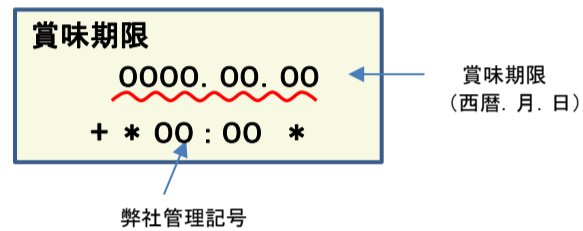

放射能測定結果

商品名 クラッシュタイプの蒟蒻畑プラス マスカット味

確認方法 商品裏面の賞味期限と下記検査結果の賞味期限を照らし合わせてご確認ください。

賞味期限記載例

定量下限 ヨウ素-131 25Bq/kg
セシウム-134・137 25Bq/kg

検査結果

賞味期限	ヨウ素-131	セシウム-134・137
2024.05.18	検出せず	検出せず
2024.05.10	検出せず	検出せず
2024.05.04	検出せず	検出せず
2024.04.07	検出せず	検出せず
2024.03.31	検出せず	検出せず
2024.03.24	検出せず	検出せず
2024.03.19	検出せず	検出せず
2024.03.13	検出せず	検出せず
2024.03.12	検出せず	検出せず
2024.03.08	検出せず	検出せず
2024.03.04	検出せず	検出せず
2024.03.03	検出せず	検出せず