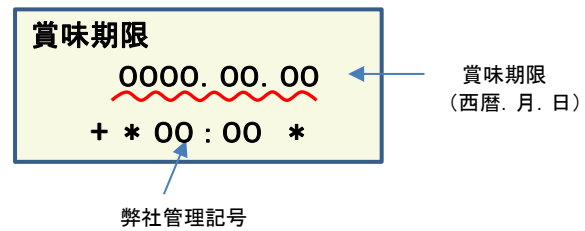

放射能測定結果

商品名 クラッシュタイプの蒟蒻畑プラス グレープフルーツ味

確認方法 商品裏面の賞味期限と下記検査結果の賞味期限を照らし合わせてご確認ください。

賞味期限記載例

定量下限
ヨウ素-131 25Bq/kg
セシウム-134・137 25Bq/kg

検査結果

賞味期限	ヨウ素-131	セシウム-134・137
2025.09.13	検出せず	検出せず
2025.09.01	検出せず	検出せず
2025.08.26	検出せず	検出せず
2025.08.12	検出せず	検出せず