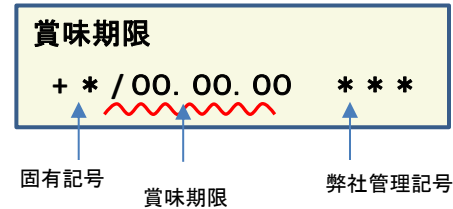

放射能測定結果

商品名 蒟蒻畑 For Gourmet 贅沢いちごミルク

確認方法 商品裏面の賞味期限と下記検査結果の賞味期限を照らし合わせてご確認ください。

賞味期限記載例

定量下限 ヨウ素-131 25Bq/kg
セシウム-134・137 25Bq/kg

検査結果

賞味期限	ヨウ素-131	セシウム-134・137
24.07.07	検出せず	検出せず
24.07.05	検出せず	検出せず
24.07.03	検出せず	検出せず
24.06.22	検出せず	検出せず
24.06.19	検出せず	検出せず
24.06.13	検出せず	検出せず
24.06.08	検出せず	検出せず
24.05.23	検出せず	検出せず
24.05.19	検出せず	検出せず
24.05.17	検出せず	検出せず
24.05.10	検出せず	検出せず
24.05.04	検出せず	検出せず
24.05.01	検出せず	検出せず
24.04.28	検出せず	検出せず
24.04.26	検出せず	検出せず
24.04.24	検出せず	検出せず
24.04.19	検出せず	検出せず
24.04.17	検出せず	検出せず
24.04.13	検出せず	検出せず
24.04.10	検出せず	検出せず
24.04.05	検出せず	検出せず
24.04.03	検出せず	検出せず
24.03.29	検出せず	検出せず
24.03.23	検出せず	検出せず
24.03.21	検出せず	検出せず

放射能測定結果

商品名 蒟蒻畑 For Gourmet 贅沢いちごミルク

確認方法 商品裏面の賞味期限と下記検査結果の賞味期限を照らし合わせてご確認ください。

賞味期限記載例

定量下限 ヨウ素-131 25Bq/kg
セシウム-134・137 25Bq/kg

検査結果

賞味期限	ヨウ素-131	セシウム-134・137
24.03.17	検出せず	検出せず
24.03.15	検出せず	検出せず
24.03.14	検出せず	検出せず
24.03.13	検出せず	検出せず
24.03.09	検出せず	検出せず
24.03.08	検出せず	検出せず
24.03.03	検出せず	検出せず
24.03.01	検出せず	検出せず
24.02.25	検出せず	検出せず
24.02.24	検出せず	検出せず
24.02.23	検出せず	検出せず
24.02.22	検出せず	検出せず
24.02.21	検出せず	検出せず
24.02.18	検出せず	検出せず
24.02.16	検出せず	検出せず
24.02.11	検出せず	検出せず