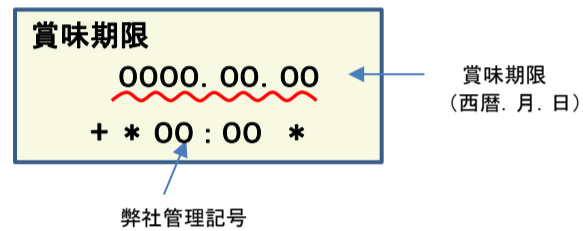

放射能測定結果

商品名 クラッシュタイプの蒟蒻畑 シトラスミックス味

確認方法 商品裏面の賞味期限と下記検査結果の賞味期限を照らし合わせてご確認ください。

賞味期限記載例

定量下限
ヨウ素-131 25Bq/kg
セシウム-134・137 25Bq/kg

検査結果

賞味期限	ヨウ素-131	セシウム-134・137
2026.11.20	検出せず	検出せず
2026.11.16	検出せず	検出せず
2026.11.10	検出せず	検出せず
2026.09.07	検出せず	検出せず