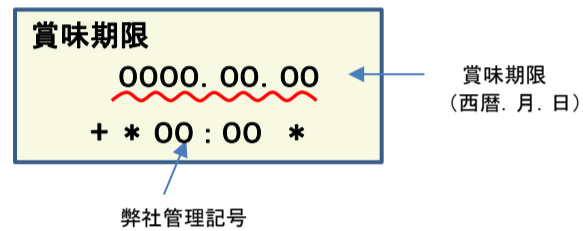

## 放射能測定結果

商品名 クラッシュタイプの蒟蒻畑 ブラッドオレンジ味

確認方法 商品裏面の賞味期限と下記検査結果の賞味期限を照らし合わせてご確認ください。

賞味期限記載例

定量下限  
ヨウ素-131 25Bq/kg  
セシウム-134・137 25Bq/kg