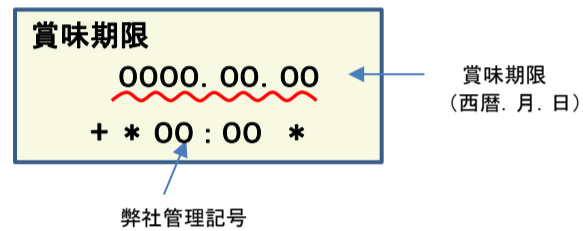

放射能測定結果

商品名 クラッシュタイプの蒟蒻畑 アサイーボウル味

確認方法 商品裏面の賞味期限と下記検査結果の賞味期限を照らし合わせてご確認ください。

賞味期限記載例

定量下限
ヨウ素-131 25Bq/kg
セシウム-134・137 25Bq/kg

検査結果

賞味期限	ヨウ素-131	セシウム-134・137
2026.10.11	検出せず	検出せず
2026.09.28	検出せず	検出せず
2026.09.18	検出せず	検出せず
2026.09.06	検出せず	検出せず
2026.09.01	検出せず	検出せず
2026.08.29	検出せず	検出せず
2026.08.24	検出せず	検出せず
2026.08.08	検出せず	検出せず
2026.08.08	検出せず	検出せず
2026.07.20	検出せず	検出せず
2026.07.17	検出せず	検出せず