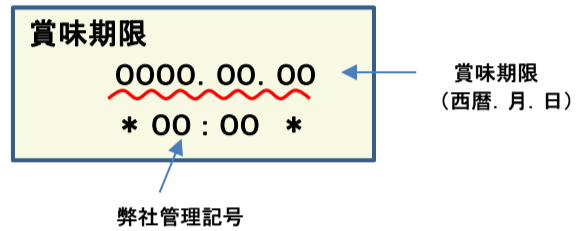

放射能測定結果

商品名 クラッシュタイプの蒟蒻畑プラス ヨーグルト味

確認方法 商品裏面の賞味期限と下記検査結果の賞味期限を照らし合わせてご確認ください。

賞味期限記載例

定量下限
ヨウ素-131 25Bq/kg
セシウム-134・137 25Bq/kg

検査結果

賞味期限	ヨウ素-131	セシウム-134・137
2025.03.03	検出せず	検出せず
2025.02.24	検出せず	検出せず
2025.02.22	検出せず	検出せず
2025.02.15	検出せず	検出せず
2025.01.03	検出せず	検出せず