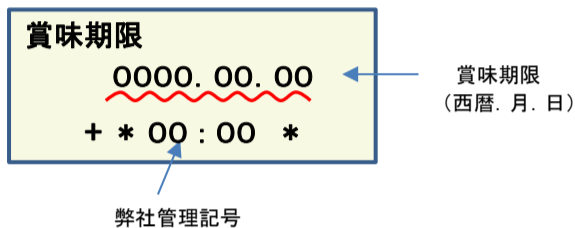

放射能測定結果

商品名 クラッシュタイプの蒟蒻畑プラス レモン味

確認方法 商品裏面の賞味期限と下記検査結果の賞味期限を照らし合わせてご確認ください。

賞味期限記載例

定量下限 ヨウ素-131 25Bq/kg
セシウム-134・137 25Bq/kg

検査結果

賞味期限	ヨウ素-131	セシウム-134・137
2024.09.07	検出せず	検出せず
2024.09.01	検出せず	検出せず
2024.08.27	検出せず	検出せず
2024.08.25	検出せず	検出せず
2024.08.19	検出せず	検出せず
2024.08.16	検出せず	検出せず
2024.08.11	検出せず	検出せず
2024.07.09	検出せず	検出せず