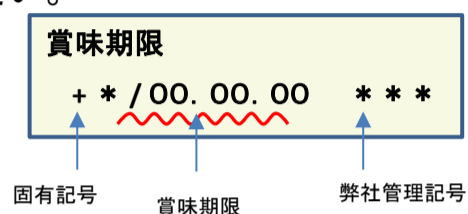

放射能測定結果

商品名 蒟蒻畑うめ味

確認方法 商品裏面の賞味期限と下記検査結果の賞味期限を照らし合わせてご確認ください。

賞味期限記載例

定量下限 ヨウ素-131 25Bq/kg
セシウム-134・137 25Bq/kg

検査結果

賞味期限	ヨウ素-131	セシウム-134・137
25.08.09	検出せず	検出せず
25.08.08	検出せず	検出せず
25.08.07	検出せず	検出せず
25.08.06	検出せず	検出せず
25.08.03	検出せず	検出せず
25.08.02	検出せず	検出せず
25.08.01	検出せず	検出せず
25.07.30	検出せず	検出せず
25.07.27	検出せず	検出せず
25.07.26	検出せず	検出せず
25.07.25	検出せず	検出せず
25.07.24	検出せず	検出せず
25.07.20	検出せず	検出せず
25.07.19	検出せず	検出せず
25.07.18	検出せず	検出せず
25.07.17	検出せず	検出せず
25.07.16	検出せず	検出せず
25.07.13	検出せず	検出せず
25.07.12	検出せず	検出せず
25.07.11	検出せず	検出せず