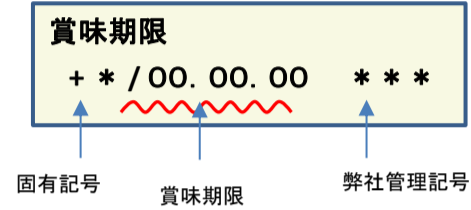

放射能測定結果

商品名 蒟蒻畑 白桃味

確認方法 商品裏面の賞味期限と下記検査結果の賞味期限を照らし合わせてご確認ください。

賞味期限記載例

定量下限 ヨウ素-131 25Bq/kg
セシウム-134・137 25Bq/kg

検査結果

賞味期限	ヨウ素-131	セシウム-134・137
24.07.19	検出せず	検出せず
24.07.18	検出せず	検出せず
24.07.17	検出せず	検出せず
24.07.14	検出せず	検出せず
24.07.13	検出せず	検出せず
24.07.12	検出せず	検出せず
24.07.11	検出せず	検出せず
24.07.07	検出せず	検出せず
24.07.06	検出せず	検出せず
24.07.05	検出せず	検出せず
24.07.04	検出せず	検出せず
24.07.03	検出せず	検出せず
24.06.29	検出せず	検出せず
24.06.28	検出せず	検出せず
24.06.27	検出せず	検出せず
24.06.26	検出せず	検出せず
24.06.23	検出せず	検出せず
24.06.22	検出せず	検出せず
24.06.21	検出せず	検出せず
24.06.20	検出せず	検出せず
24.06.19	検出せず	検出せず
24.06.16	検出せず	検出せず
24.06.15	検出せず	検出せず
24.06.14	検出せず	検出せず
24.06.13	検出せず	検出せず

放射能測定結果

商品名 蒟蒻畑 白桃味

確認方法 商品裏面の賞味期限と下記検査結果の賞味期限を照らし合わせてご確認ください。

賞味期限記載例

定量下限 ヨウ素-131 25Bq/kg
セシウム-134・137 25Bq/kg

検査結果

賞味期限	ヨウ素-131	セシウム-134・137
24.06.12	検出せず	検出せず
24.06.09	検出せず	検出せず
24.06.08	検出せず	検出せず
24.06.07	検出せず	検出せず
24.06.06	検出せず	検出せず
24.05.24	検出せず	検出せず
24.05.23	検出せず	検出せず
24.05.22	検出せず	検出せず
24.05.19	検出せず	検出せず
24.05.18	検出せず	検出せず
24.05.17	検出せず	検出せず
24.05.16	検出せず	検出せず
24.05.15	検出せず	検出せず
24.05.12	検出せず	検出せず
24.05.11	検出せず	検出せず
24.05.10	検出せず	検出せず
24.05.09	検出せず	検出せず
24.05.08	検出せず	検出せず
24.05.04	検出せず	検出せず
24.05.03	検出せず	検出せず
24.05.02	検出せず	検出せず
24.05.01	検出せず	検出せず
24.04.28	検出せず	検出せず
24.04.27	検出せず	検出せず
24.04.26	検出せず	検出せず

放射能測定結果

商品名 蒟蒻畑 白桃味

確認方法 商品裏面の賞味期限と下記検査結果の賞味期限を照らし合わせてご確認ください。

賞味期限記載例

定量下限 ヨウ素-131 25Bq/kg
セシウム-134・137 25Bq/kg

検査結果

賞味期限	ヨウ素-131	セシウム-134・137
24.04.25	検出せず	検出せず
24.04.24	検出せず	検出せず
24.04.19	検出せず	検出せず
24.04.18	検出せず	検出せず
24.04.17	検出せず	検出せず
24.04.14	検出せず	検出せず
24.04.13	検出せず	検出せず
24.04.12	検出せず	検出せず
24.04.11	検出せず	検出せず
24.04.10	検出せず	検出せず
24.04.06	検出せず	検出せず
24.04.05	検出せず	検出せず
24.04.04	検出せず	検出せず
24.04.03	検出せず	検出せず
24.03.30	検出せず	検出せず
24.03.29	検出せず	検出せず
24.03.28	検出せず	検出せず
24.03.27	検出せず	検出せず
24.03.24	検出せず	検出せず
24.03.23	検出せず	検出せず
24.03.22	検出せず	検出せず
24.03.21	検出せず	検出せず
24.03.20	検出せず	検出せず
24.03.17	検出せず	検出せず
24.03.16	検出せず	検出せず