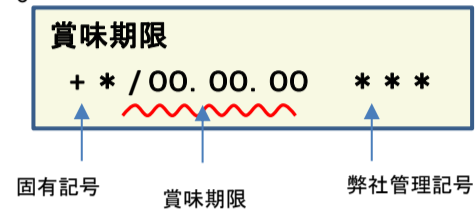

放射能測定結果

商品名 蒟蒻畑 白桃味

確認方法 商品裏面の賞味期限と下記検査結果の賞味期限を照らし合わせてご確認ください。

賞味期限記載例

定量下限 ヨウ素-131 25Bq/kg
セシウム-134・137 25Bq/kg

検査結果

賞味期限	ヨウ素-131	セシウム-134・137
26.06.21	検出せず	検出せず
26.06.20	検出せず	検出せず
26.06.19	検出せず	検出せず
26.06.18	検出せず	検出せず
26.06.17	検出せず	検出せず
26.06.14	検出せず	検出せず
26.06.13	検出せず	検出せず
26.06.12	検出せず	検出せず
26.06.11	検出せず	検出せず
26.06.07	検出せず	検出せず
26.06.05	検出せず	検出せず
26.06.04	検出せず	検出せず
26.05.23	検出せず	検出せず
26.05.22	検出せず	検出せず
26.05.21	検出せず	検出せず
26.05.20	検出せず	検出せず
26.05.17	検出せず	検出せず
26.05.16	検出せず	検出せず
26.05.15	検出せず	検出せず
26.05.14	検出せず	検出せず
26.05.13	検出せず	検出せず
26.05.10	検出せず	検出せず
26.05.08	検出せず	検出せず
26.05.07	検出せず	検出せず
26.05.06	検出せず	検出せず
26.05.03	検出せず	検出せず

放射能測定結果

商品名 蒟蒻畑 白桃味

確認方法 商品裏面の賞味期限と下記検査結果の賞味期限を照らし合わせてご確認ください。

賞味期限記載例

定量下限 ヨウ素-131 25Bq/kg
セシウム-134・137 25Bq/kg

検査結果

賞味期限	ヨウ素-131	セシウム-134・137
26.05.02	検出せず	検出せず
26.05.01	検出せず	検出せず
26.04.30	検出せず	検出せず
26.04.29	検出せず	検出せず
26.04.26	検出せず	検出せず
26.04.25	検出せず	検出せず
26.04.24	検出せず	検出せず
26.04.23	検出せず	検出せず
26.04.19	検出せず	検出せず
26.04.18	検出せず	検出せず
26.04.17	検出せず	検出せず
26.04.16	検出せず	検出せず
26.04.15	検出せず	検出せず
26.04.11	検出せず	検出せず
26.04.10	検出せず	検出せず
26.04.09	検出せず	検出せず
26.04.08	検出せず	検出せず
26.04.05	検出せず	検出せず
26.04.04	検出せず	検出せず
26.04.03	検出せず	検出せず