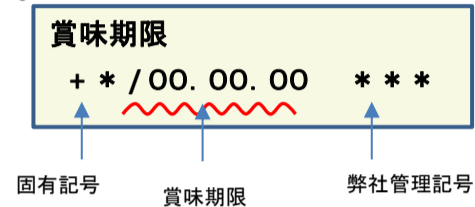

放射能測定結果

商品名 蒟蒻畑 白桃味

確認方法 商品裏面の賞味期限と下記検査結果の賞味期限を照らし合わせてご確認ください。

賞味期限記載例

定量下限 ヨウ素-131 25Bq/kg
セシウム-134・137 25Bq/kg

検査結果

賞味期限	ヨウ素-131	セシウム-134・137
26.07.31	検出せず	検出せず
26.07.30	検出せず	検出せず
26.07.29	検出せず	検出せず
26.07.27	検出せず	検出せず
26.07.26	検出せず	検出せず
26.07.25	検出せず	検出せず
26.07.24	検出せず	検出せず
26.07.23	検出せず	検出せず
26.07.19	検出せず	検出せず
26.07.18	検出せず	検出せず
26.07.17	検出せず	検出せず
26.07.16	検出せず	検出せず
26.07.15	検出せず	検出せず
26.07.12	検出せず	検出せず
26.07.11	検出せず	検出せず
26.07.09	検出せず	検出せず
26.07.08	検出せず	検出せず
26.07.04	検出せず	検出せず
26.07.03	検出せず	検出せず
26.07.02	検出せず	検出せず
26.07.01	検出せず	検出せず
26.06.28	検出せず	検出せず
26.06.27	検出せず	検出せず
26.06.26	検出せず	検出せず
26.06.25	検出せず	検出せず
26.06.24	検出せず	検出せず

放射能測定結果

商品名 蒟蒻畑 白桃味

確認方法 商品裏面の賞味期限と下記検査結果の賞味期限を照らし合わせてご確認ください。

賞味期限記載例

定量下限 ヨウ素-131 25Bq/kg
セシウム-134・137 25Bq/kg

検査結果

賞味期限	ヨウ素-131	セシウム-134・137
26.06.21	検出せず	検出せず
26.06.20	検出せず	検出せず
26.06.19	検出せず	検出せず
26.06.18	検出せず	検出せず
26.06.17	検出せず	検出せず
26.06.14	検出せず	検出せず
26.06.13	検出せず	検出せず
26.06.12	検出せず	検出せず
26.06.11	検出せず	検出せず
26.06.07	検出せず	検出せず
26.06.05	検出せず	検出せず
26.06.04	検出せず	検出せず
26.05.23	検出せず	検出せず
26.05.22	検出せず	検出せず
26.05.21	検出せず	検出せず
26.05.20	検出せず	検出せず
26.05.17	検出せず	検出せず
26.05.16	検出せず	検出せず
26.05.15	検出せず	検出せず
26.05.14	検出せず	検出せず
26.05.13	検出せず	検出せず
26.05.10	検出せず	検出せず
26.05.08	検出せず	検出せず
26.05.07	検出せず	検出せず
26.05.06	検出せず	検出せず
26.05.03	検出せず	検出せず

放射能測定結果

商品名 蒟蒻畑 白桃味

確認方法 商品裏面の賞味期限と下記検査結果の賞味期限を照らし合わせてご確認ください。

賞味期限記載例

定量下限 ヨウ素-131 25Bq/kg
セシウム-134・137 25Bq/kg

検査結果

賞味期限	ヨウ素-131	セシウム-134・137
26.05.02	検出せず	検出せず
26.05.01	検出せず	検出せず
26.04.30	検出せず	検出せず
26.04.29	検出せず	検出せず
26.04.26	検出せず	検出せず
26.04.25	検出せず	検出せず
26.04.24	検出せず	検出せず
26.04.23	検出せず	検出せず
26.04.19	検出せず	検出せず
26.04.18	検出せず	検出せず
26.04.17	検出せず	検出せず
26.04.16	検出せず	検出せず
26.04.15	検出せず	検出せず
26.04.11	検出せず	検出せず
26.04.10	検出せず	検出せず
26.04.09	検出せず	検出せず
26.04.08	検出せず	検出せず
26.04.05	検出せず	検出せず
26.04.04	検出せず	検出せず
26.04.03	検出せず	検出せず