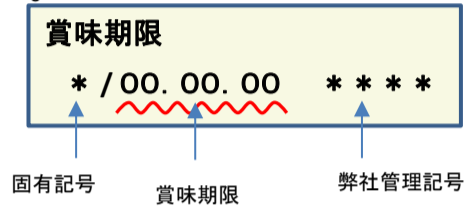

### 検査結果

賞味期限	ヨウ素-131	セシウム-134・137
17.09.27	検出せず	検出せず
17.09.25	検出せず	検出せず
17.09.24	検出せず	検出せず
17.09.23	検出せず	検出せず
17.09.22	検出せず	検出せず
17.09.21	検出せず	検出せず
17.09.20	検出せず	検出せず
17.09.17	検出せず	検出せず
17.09.16	検出せず	検出せず
17.09.14	検出せず	検出せず
17.09.13	検出せず	検出せず
17.09.11	検出せず	検出せず
17.09.10	検出せず	検出せず
17.09.09	検出せず	検出せず
17.09.08	検出せず	検出せず
17.09.07	検出せず	検出せず
17.09.06	検出せず	検出せず
17.09.03	検出せず	検出せず
17.09.02	検出せず	検出せず
17.09.01	検出せず	検出せず

## 放射能測定結果

商品名 蒟蒻畑白桃味

確認方法 商品裏面の賞味期限と下記検査結果の賞味期限を照らし合わせてご確認ください。

賞味期限記載例

定量下限 ヨウ素-131 25Bq/kg  
セシウム-134・137 25Bq/kg