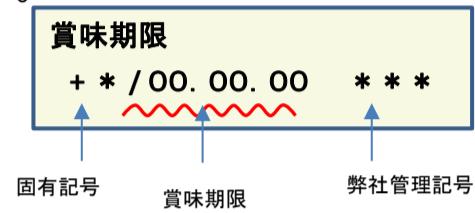

放射能測定結果

商品名 蒟蒻畑 白桃味

確認方法 商品裏面の賞味期限と下記検査結果の賞味期限を照らし合わせてご確認ください。

賞味期限記載例

定量下限 ヨウ素-131 25Bq/kg
セシウム-134・137 25Bq/kg

検査結果

賞味期限	ヨウ素-131	セシウム-134・137
26.05.02	検出せず	検出せず
26.05.01	検出せず	検出せず
26.04.30	検出せず	検出せず
26.04.29	検出せず	検出せず
26.04.26	検出せず	検出せず
26.04.25	検出せず	検出せず
26.04.24	検出せず	検出せず
26.04.23	検出せず	検出せず
26.04.19	検出せず	検出せず
26.04.18	検出せず	検出せず
26.04.17	検出せず	検出せず
26.04.16	検出せず	検出せず
26.04.15	検出せず	検出せず
26.04.11	検出せず	検出せず
26.04.10	検出せず	検出せず
26.04.09	検出せず	検出せず
26.04.08	検出せず	検出せず
26.04.05	検出せず	検出せず
26.04.04	検出せず	検出せず
26.04.03	検出せず	検出せず

放射能測定結果

商品名 蒟蒻畑 白桃味

確認方法 商品裏面の賞味期限と下記検査結果の賞味期限を照らし合わせてご確認ください。

賞味期限記載例

定量下限 ヨウ素-131 25Bq/kg
 セシウム-134・137 25Bq/kg

検査結果

賞味期限	ヨウ素-131	セシウム-134・137
26.04.02	検出せず	検出せず
26.03.29	検出せず	検出せず
26.03.28	検出せず	検出せず
26.03.27	検出せず	検出せず
26.03.26	検出せず	検出せず
26.03.25	検出せず	検出せず
26.03.22	検出せず	検出せず
26.03.21	検出せず	検出せず
26.03.20	検出せず	検出せず
26.03.19	検出せず	検出せず
26.03.18	検出せず	検出せず
26.03.14	検出せず	検出せず
26.03.12	検出せず	検出せず
26.03.07	検出せず	検出せず
26.03.06	検出せず	検出せず