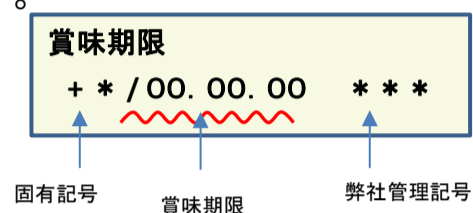

放射能測定結果

商品名 蒟蒻畑 白桃味

確認方法 商品裏面の賞味期限と下記検査結果の賞味期限を照らし合わせてご確認ください。

賞味期限記載例

定量下限 ヨウ素-131 25Bq/kg
セシウム-134・137 25Bq/kg

検査結果

賞味期限	ヨウ素-131	セシウム-134・137
26.07.31	検出せず	検出せず
26.07.30	検出せず	検出せず
26.07.29	検出せず	検出せず
26.07.27	検出せず	検出せず
26.07.26	検出せず	検出せず
26.07.25	検出せず	検出せず
26.07.24	検出せず	検出せず
26.07.23	検出せず	検出せず
26.07.19	検出せず	検出せず
26.07.18	検出せず	検出せず
26.07.17	検出せず	検出せず
26.07.16	検出せず	検出せず
26.07.15	検出せず	検出せず
26.07.12	検出せず	検出せず
26.07.11	検出せず	検出せず
26.07.09	検出せず	検出せず
26.07.08	検出せず	検出せず
26.07.04	検出せず	検出せず
26.07.03	検出せず	検出せず
26.07.02	検出せず	検出せず
26.07.01	検出せず	検出せず
26.06.28	検出せず	検出せず
26.06.27	検出せず	検出せず
26.06.26	検出せず	検出せず
26.06.25	検出せず	検出せず
26.06.24	検出せず	検出せず

放射能測定結果

商品名 蒟蒻畑 白桃味

確認方法 商品裏面の賞味期限と下記検査結果の賞味期限を照らし合わせてご確認ください。

賞味期限記載例

定量下限 ヨウ素-131 25Bq/kg
セシウム-134・137 25Bq/kg

検査結果

賞味期限	ヨウ素-131	セシウム-134・137
26.06.21	検出せず	検出せず
26.06.20	検出せず	検出せず
26.06.19	検出せず	検出せず
26.06.18	検出せず	検出せず
26.06.17	検出せず	検出せず
26.06.14	検出せず	検出せず
26.06.13	検出せず	検出せず
26.06.12	検出せず	検出せず
26.06.11	検出せず	検出せず
26.06.07	検出せず	検出せず
26.06.05	検出せず	検出せず
26.06.04	検出せず	検出せず
26.05.23	検出せず	検出せず
26.05.22	検出せず	検出せず
26.05.21	検出せず	検出せず
26.05.20	検出せず	検出せず
26.05.17	検出せず	検出せず
26.05.16	検出せず	検出せず
26.05.15	検出せず	検出せず
26.05.14	検出せず	検出せず
26.05.13	検出せず	検出せず
26.05.10	検出せず	検出せず
26.05.08	検出せず	検出せず
26.05.07	検出せず	検出せず
26.05.06	検出せず	検出せず
26.05.03	検出せず	検出せず

放射能測定結果

商品名 蒟蒻畑 白桃味

確認方法 商品裏面の賞味期限と下記検査結果の賞味期限を照らし合わせてご確認ください。

賞味期限記載例

定量下限 ヨウ素-131 25Bq/kg
セシウム-134・137 25Bq/kg

検査結果

賞味期限	ヨウ素-131	セシウム-134・137
26.05.02	検出せず	検出せず
26.05.01	検出せず	検出せず
26.04.30	検出せず	検出せず
26.04.29	検出せず	検出せず
26.04.26	検出せず	検出せず
26.04.25	検出せず	検出せず
26.04.24	検出せず	検出せず
26.04.23	検出せず	検出せず
26.04.19	検出せず	検出せず
26.04.18	検出せず	検出せず
26.04.17	検出せず	検出せず
26.04.16	検出せず	検出せず
26.04.15	検出せず	検出せず
26.04.11	検出せず	検出せず
26.04.10	検出せず	検出せず
26.04.09	検出せず	検出せず
26.04.08	検出せず	検出せず
26.04.05	検出せず	検出せず
26.04.04	検出せず	検出せず
26.04.03	検出せず	検出せず