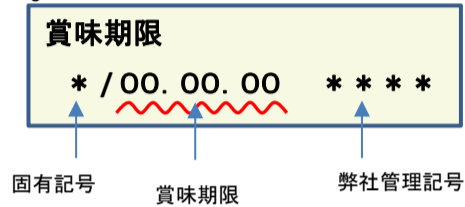

### 検査結果

賞味期限	ヨウ素-131	セシウム-134・137
17.12.17	検出せず	検出せず
17.12.16	検出せず	検出せず
17.12.15	検出せず	検出せず
17.12.14	検出せず	検出せず
17.12.11	検出せず	検出せず
17.12.10	検出せず	検出せず
17.12.09	検出せず	検出せず
17.12.08	検出せず	検出せず
17.12.07	検出せず	検出せず
17.12.06	検出せず	検出せず
17.12.03	検出せず	検出せず
17.12.02	検出せず	検出せず
17.12.01	検出せず	検出せず
17.11.30	検出せず	検出せず
17.11.29	検出せず	検出せず
17.11.27	検出せず	検出せず
17.11.26	検出せず	検出せず
17.11.25	検出せず	検出せず
17.11.24	検出せず	検出せず
17.11.23	検出せず	検出せず

## 放射能測定結果

商品名 蒟蒻畑白桃味

確認方法 商品裏面の賞味期限と下記検査結果の賞味期限を照らし合わせてご確認ください。

賞味期限記載例

定量下限                   ヨウ素-131                   25Bq/kg  
                                  セシウム-134・137           25Bq/kg