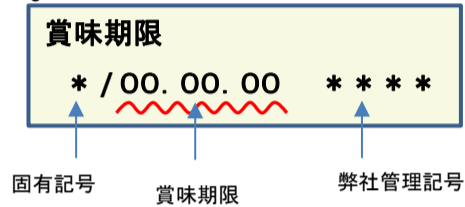

### 検査結果

賞味期限	ヨウ素-131	セシウム-134・137
17.10.27	検出せず	検出せず
17.10.26	検出せず	検出せず
17.10.25	検出せず	検出せず
17.10.22	検出せず	検出せず
17.10.21	検出せず	検出せず
17.10.20	検出せず	検出せず
17.10.19	検出せず	検出せず
17.10.18	検出せず	検出せず
17.10.16	検出せず	検出せず
17.10.15	検出せず	検出せず
17.10.14	検出せず	検出せず
17.10.13	検出せず	検出せず
17.10.12	検出せず	検出せず
17.10.11	検出せず	検出せず
17.10.08	検出せず	検出せず
17.10.07	検出せず	検出せず
17.10.06	検出せず	検出せず
17.10.05	検出せず	検出せず
17.10.04	検出せず	検出せず
17.09.28	検出せず	検出せず

## 放射能測定結果

商品名 蒟蒻畑白桃味

確認方法 商品裏面の賞味期限と下記検査結果の賞味期限を照らし合わせてご確認ください。

賞味期限記載例

定量下限                      ヨウ素-131                      25Bq/kg  
   セシウム-134・137                      25Bq/kg