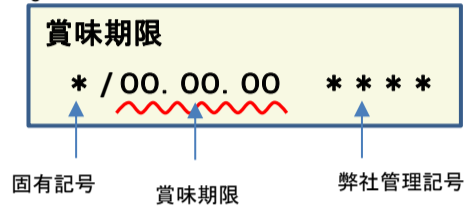

## 放射能測定結果

商品名 蒟蒻畑白桃味

確認方法 商品裏面の賞味期限と下記検査結果の賞味期限を照らし合わせてご確認ください。

賞味期限記載例

定量下限 ヨウ素-131 25Bq/kg  
セシウム-134・137 25Bq/kg