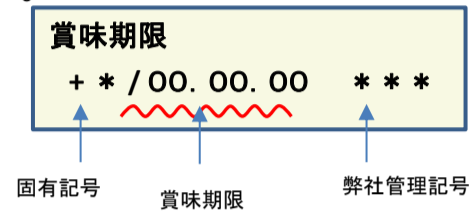

放射能測定結果

商品名 蒟蒻畑 白桃味

確認方法 商品裏面の賞味期限と下記検査結果の賞味期限を照らし合わせてご確認ください。

賞味期限記載例

定量下限 ヨウ素-131 25Bq/kg
セシウム-134・137 25Bq/kg

検査結果

賞味期限	ヨウ素-131	セシウム-134・137
24.06.12	検出せず	検出せず
24.06.09	検出せず	検出せず
24.06.08	検出せず	検出せず
24.06.07	検出せず	検出せず
24.06.06	検出せず	検出せず
24.05.24	検出せず	検出せず
24.05.23	検出せず	検出せず
24.05.22	検出せず	検出せず
24.05.19	検出せず	検出せず
24.05.18	検出せず	検出せず
24.05.17	検出せず	検出せず
24.05.16	検出せず	検出せず
24.05.15	検出せず	検出せず
24.05.12	検出せず	検出せず
24.05.11	検出せず	検出せず
24.05.10	検出せず	検出せず
24.05.09	検出せず	検出せず
24.05.08	検出せず	検出せず
24.05.04	検出せず	検出せず
24.05.03	検出せず	検出せず
24.05.02	検出せず	検出せず
24.05.01	検出せず	検出せず
24.04.28	検出せず	検出せず
24.04.27	検出せず	検出せず
24.04.26	検出せず	検出せず

放射能測定結果

商品名 蒟蒻畑 白桃味

確認方法 商品裏面の賞味期限と下記検査結果の賞味期限を照らし合わせてご確認ください。

賞味期限記載例

定量下限 ヨウ素-131 25Bq/kg
セシウム-134・137 25Bq/kg

検査結果

賞味期限	ヨウ素-131	セシウム-134・137
24.04.25	検出せず	検出せず
24.04.24	検出せず	検出せず
24.04.19	検出せず	検出せず
24.04.18	検出せず	検出せず
24.04.17	検出せず	検出せず
24.04.14	検出せず	検出せず
24.04.13	検出せず	検出せず
24.04.12	検出せず	検出せず
24.04.11	検出せず	検出せず
24.04.10	検出せず	検出せず
24.04.06	検出せず	検出せず
24.04.05	検出せず	検出せず
24.04.04	検出せず	検出せず
24.04.03	検出せず	検出せず
24.03.30	検出せず	検出せず
24.03.29	検出せず	検出せず
24.03.28	検出せず	検出せず
24.03.27	検出せず	検出せず
24.03.24	検出せず	検出せず
24.03.23	検出せず	検出せず
24.03.22	検出せず	検出せず
24.03.21	検出せず	検出せず
24.03.20	検出せず	検出せず
24.03.17	検出せず	検出せず
24.03.16	検出せず	検出せず