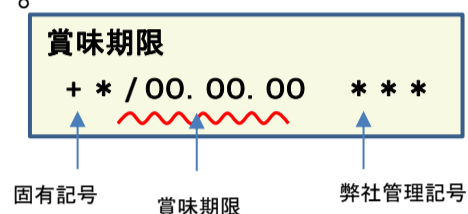

放射能測定結果

商品名 蒟蒻畑 白桃味

確認方法 商品裏面の賞味期限と下記検査結果の賞味期限を照らし合わせてご確認ください。

賞味期限記載例

定量下限 ヨウ素-131 25Bq/kg
セシウム-134・137 25Bq/kg

検査結果

賞味期限	ヨウ素-131	セシウム-134・137
24.07.19	検出せず	検出せず
24.07.18	検出せず	検出せず
24.07.17	検出せず	検出せず
24.07.14	検出せず	検出せず
24.07.13	検出せず	検出せず
24.07.12	検出せず	検出せず
24.07.11	検出せず	検出せず
24.07.07	検出せず	検出せず
24.07.06	検出せず	検出せず
24.07.05	検出せず	検出せず
24.07.04	検出せず	検出せず
24.07.03	検出せず	検出せず
24.06.29	検出せず	検出せず
24.06.28	検出せず	検出せず
24.06.27	検出せず	検出せず
24.06.26	検出せず	検出せず
24.06.23	検出せず	検出せず
24.06.22	検出せず	検出せず
24.06.21	検出せず	検出せず
24.06.20	検出せず	検出せず
24.06.19	検出せず	検出せず
24.06.16	検出せず	検出せず
24.06.15	検出せず	検出せず
24.06.14	検出せず	検出せず
24.06.13	検出せず	検出せず

放射能測定結果

商品名 蒟蒻畑 白桃味

確認方法 商品裏面の賞味期限と下記検査結果の賞味期限を照らし合わせてご確認ください。

賞味期限記載例

定量下限 ヨウ素-131 25Bq/kg
セシウム-134・137 25Bq/kg

検査結果

賞味期限	ヨウ素-131	セシウム-134・137
24.06.12	検出せず	検出せず
24.06.09	検出せず	検出せず
24.06.08	検出せず	検出せず
24.06.07	検出せず	検出せず
24.06.06	検出せず	検出せず
24.05.24	検出せず	検出せず
24.05.23	検出せず	検出せず
24.05.22	検出せず	検出せず
24.05.19	検出せず	検出せず
24.05.18	検出せず	検出せず
24.05.17	検出せず	検出せず
24.05.16	検出せず	検出せず
24.05.15	検出せず	検出せず
24.05.12	検出せず	検出せず
24.05.11	検出せず	検出せず
24.05.10	検出せず	検出せず
24.05.09	検出せず	検出せず
24.05.08	検出せず	検出せず
24.05.04	検出せず	検出せず
24.05.03	検出せず	検出せず
24.05.02	検出せず	検出せず
24.05.01	検出せず	検出せず
24.04.28	検出せず	検出せず
24.04.27	検出せず	検出せず
24.04.26	検出せず	検出せず

放射能測定結果

商品名 蒟蒻畑 白桃味

確認方法 商品裏面の賞味期限と下記検査結果の賞味期限を照らし合わせてご確認ください。

賞味期限記載例

定量下限 ヨウ素-131 25Bq/kg
セシウム-134・137 25Bq/kg

検査結果

賞味期限	ヨウ素-131	セシウム-134・137
24.04.25	検出せず	検出せず
24.04.24	検出せず	検出せず
24.04.19	検出せず	検出せず
24.04.18	検出せず	検出せず
24.04.17	検出せず	検出せず
24.04.14	検出せず	検出せず
24.04.13	検出せず	検出せず
24.04.12	検出せず	検出せず
24.04.11	検出せず	検出せず
24.04.10	検出せず	検出せず
24.04.06	検出せず	検出せず
24.04.05	検出せず	検出せず
24.04.04	検出せず	検出せず
24.04.03	検出せず	検出せず
24.03.30	検出せず	検出せず
24.03.29	検出せず	検出せず
24.03.28	検出せず	検出せず
24.03.27	検出せず	検出せず
24.03.24	検出せず	検出せず
24.03.23	検出せず	検出せず
24.03.22	検出せず	検出せず
24.03.21	検出せず	検出せず
24.03.20	検出せず	検出せず
24.03.17	検出せず	検出せず
24.03.16	検出せず	検出せず