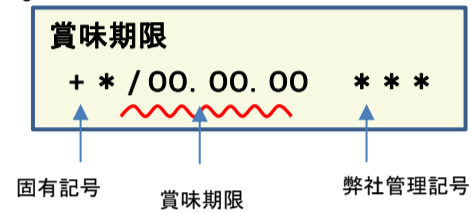

放射能測定結果

商品名 蒟蒻畑 白桃味

確認方法 商品裏面の賞味期限と下記検査結果の賞味期限を照らし合わせてご確認ください。

賞味期限記載例

定量下限 ヨウ素-131 25Bq/kg
セシウム-134・137 25Bq/kg

検査結果

賞味期限	ヨウ素-131	セシウム-134・137
24.04.25	検出せず	検出せず
24.04.24	検出せず	検出せず
24.04.19	検出せず	検出せず
24.04.18	検出せず	検出せず
24.04.17	検出せず	検出せず
24.04.14	検出せず	検出せず
24.04.13	検出せず	検出せず
24.04.12	検出せず	検出せず
24.04.11	検出せず	検出せず
24.04.10	検出せず	検出せず
24.04.06	検出せず	検出せず
24.04.05	検出せず	検出せず
24.04.04	検出せず	検出せず
24.04.03	検出せず	検出せず
24.03.30	検出せず	検出せず
24.03.29	検出せず	検出せず
24.03.28	検出せず	検出せず
24.03.27	検出せず	検出せず
24.03.24	検出せず	検出せず
24.03.23	検出せず	検出せず
24.03.22	検出せず	検出せず
24.03.21	検出せず	検出せず
24.03.20	検出せず	検出せず
24.03.17	検出せず	検出せず
24.03.16	検出せず	検出せず

放射能測定結果

商品名 蒟蒻畑 白桃味

確認方法 商品裏面の賞味期限と下記検査結果の賞味期限を照らし合わせてご確認ください。

賞味期限記載例

定量下限 ヨウ素-131 25Bq/kg
 セシウム-134・137 25Bq/kg

検査結果

賞味期限	ヨウ素-131	セシウム-134・137
24.03.15	検出せず	検出せず
24.03.14	検出せず	検出せず
24.03.13	検出せず	検出せず
24.03.10	検出せず	検出せず
24.03.09	検出せず	検出せず
24.03.08	検出せず	検出せず
24.03.03	検出せず	検出せず
24.03.02	検出せず	検出せず
24.03.01	検出せず	検出せず
24.02.29	検出せず	検出せず
24.02.28	検出せず	検出せず
24.02.25	検出せず	検出せず
24.02.24	検出せず	検出せず
24.02.23	検出せず	検出せず
24.02.22	検出せず	検出せず