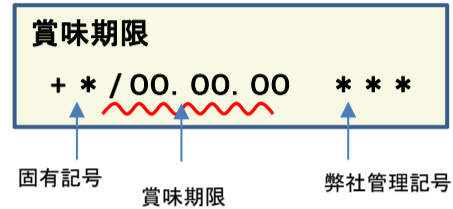

放射能測定結果

商品名 蒟蒻畑みつくすじゅーす味

確認方法 商品裏面の賞味期限と下記検査結果の賞味期限を照らし合わせてご確認ください。

賞味期限記載例

定量下限 ヨウ素-131 25Bq/kg
セシウム-134・137 25Bq/kg

検査結果

賞味期限	ヨウ素-131	セシウム-134・137
25.09.06	検出せず	検出せず
25.07.22	検出せず	検出せず
25.05.13	検出せず	検出せず