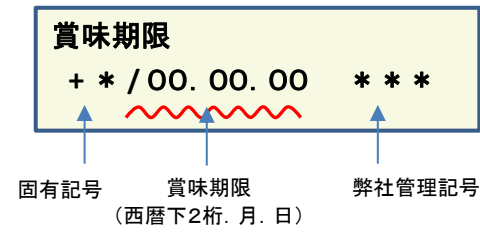

放射能測定結果

商品名 蒟蒻畑 ぶどう味

確認方法 商品裏面の賞味期限と下記検査結果の賞味期限を照らし合わせてご確認ください。
賞味期限記載例

定量下限 ヨウ素-131 25Bq/kg
セシウム-134・137 25Bq/kg

検査結果

賞味期限	ヨウ素-131	セシウム-134・137
26.06.24	検出せず	検出せず
26.06.21	検出せず	検出せず
26.06.20	検出せず	検出せず
26.06.19	検出せず	検出せず
26.06.18	検出せず	検出せず
26.06.17	検出せず	検出せず
26.06.14	検出せず	検出せず
26.06.13	検出せず	検出せず
26.06.12	検出せず	検出せず
26.06.11	検出せず	検出せず
26.06.07	検出せず	検出せず
26.06.06	検出せず	検出せず
26.06.05	検出せず	検出せず
26.06.04	検出せず	検出せず
26.05.23	検出せず	検出せず
26.05.22	検出せず	検出せず
26.05.21	検出せず	検出せず
26.05.20	検出せず	検出せず
26.05.17	検出せず	検出せず
26.05.16	検出せず	検出せず
26.05.15	検出せず	検出せず
26.05.14	検出せず	検出せず
26.05.13	検出せず	検出せず
26.05.09	検出せず	検出せず
26.05.08	検出せず	検出せず
26.05.07	検出せず	検出せず
26.05.06	検出せず	検出せず