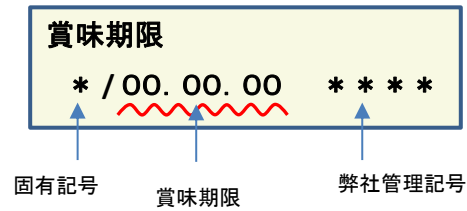

放射能測定結果

商品名 蒟蒻畑ぶどう味

確認方法 商品裏面の賞味期限と下記検査結果の賞味期限を照らし合わせてご確認ください。

賞味期限記載例

定量下限 ヨウ素-131 25Bq/kg
セシウム-134・137 25Bq/kg

検査結果

賞味期限	ヨウ素-131	セシウム-134・137
18.12.15	検出せず	検出せず
18.12.14	検出せず	検出せず
18.12.13	検出せず	検出せず
18.12.10	検出せず	検出せず
18.12.09	検出せず	検出せず
18.12.08	検出せず	検出せず
18.12.07	検出せず	検出せず
18.12.06	検出せず	検出せず
18.12.05	検出せず	検出せず
18.12.02	検出せず	検出せず
18.12.01	検出せず	検出せず
18.11.30	検出せず	検出せず
18.11.29	検出せず	検出せず
18.11.28	検出せず	検出せず
18.11.26	検出せず	検出せず
18.11.25	検出せず	検出せず
18.11.24	検出せず	検出せず
18.11.23	検出せず	検出せず
18.11.22	検出せず	検出せず
18.11.21	検出せず	検出せず
18.11.18	検出せず	検出せず

放射能測定結果

商品名 蒟蒻畑ぶどう味

確認方法 商品裏面の賞味期限と下記検査結果の賞味期限を照らし合わせてご確認ください。

賞味期限記載例

定量下限 ヨウ素-131 25Bq/kg
セシウム-134・137 25Bq/kg

検査結果

賞味期限	ヨウ素-131	セシウム-134・137
18.10.21	検出せず	検出せず
18.10.20	検出せず	検出せず
18.10.19	検出せず	検出せず
18.10.18	検出せず	検出せず
18.10.17	検出せず	検出せず
18.10.15	検出せず	検出せず
18.10.14	検出せず	検出せず
18.10.13	検出せず	検出せず
18.10.12	検出せず	検出せず
18.10.11	検出せず	検出せず
18.10.10	検出せず	検出せず
18.10.07	検出せず	検出せず
18.10.06	検出せず	検出せず
18.10.05	検出せず	検出せず
18.10.03	検出せず	検出せず
18.09.28	検出せず	検出せず
18.09.27	検出せず	検出せず
18.09.26	検出せず	検出せず
18.09.24	検出せず	検出せず