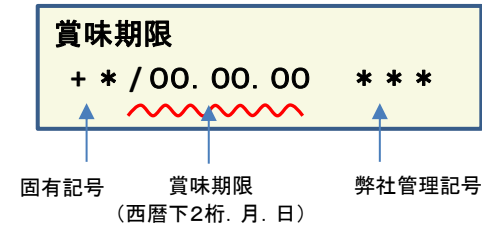

## 放射能測定結果

商品名 蒟蒻畑 ぶどう味

確認方法 商品裏面の賞味期限と下記検査結果の賞味期限を照らし合わせてご確認ください。

賞味期限記載例

定量下限 ヨウ素-131 25Bq/kg  
セシウム-134・137 25Bq/kg