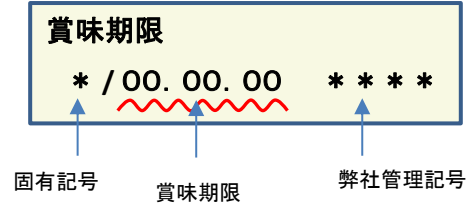

放射能測定結果

商品名 蒟蒻畑ぶどう味

確認方法 商品裏面の賞味期限と下記検査結果の賞味期限を照らし合わせてご確認ください。

賞味期限記載例

定量下限 ヨウ素-131 25Bq/kg
セシウム-134・137 25Bq/kg

検査結果

賞味期限	ヨウ素-131	セシウム-134・137
18.12.15	検出せず	検出せず
18.12.14	検出せず	検出せず
18.12.13	検出せず	検出せず
18.12.10	検出せず	検出せず
18.12.09	検出せず	検出せず
18.12.08	検出せず	検出せず
18.12.07	検出せず	検出せず
18.12.06	検出せず	検出せず
18.12.05	検出せず	検出せず
18.12.02	検出せず	検出せず
18.12.01	検出せず	検出せず
18.11.30	検出せず	検出せず
18.11.29	検出せず	検出せず
18.11.28	検出せず	検出せず
18.11.26	検出せず	検出せず
18.11.25	検出せず	検出せず
18.11.24	検出せず	検出せず
18.11.23	検出せず	検出せず
18.11.22	検出せず	検出せず
18.11.21	検出せず	検出せず
18.11.18	検出せず	検出せず

放射能測定結果

商品名 蒟蒻畑ぶどう味

確認方法 商品裏面の賞味期限と下記検査結果の賞味期限を照らし合わせてご確認ください。

賞味期限記載例

定量下限 ヨウ素-131 25Bq/kg
セシウム-134・137 25Bq/kg

検査結果

賞味期限	ヨウ素-131	セシウム-134・137
18.10.21	検出せず	検出せず
18.10.20	検出せず	検出せず
18.10.19	検出せず	検出せず
18.10.18	検出せず	検出せず
18.10.17	検出せず	検出せず
18.10.15	検出せず	検出せず
18.10.14	検出せず	検出せず
18.10.13	検出せず	検出せず
18.10.12	検出せず	検出せず
18.10.11	検出せず	検出せず
18.10.10	検出せず	検出せず
18.10.07	検出せず	検出せず
18.10.06	検出せず	検出せず
18.10.05	検出せず	検出せず
18.10.03	検出せず	検出せず
18.09.28	検出せず	検出せず
18.09.27	検出せず	検出せず
18.09.26	検出せず	検出せず
18.09.24	検出せず	検出せず