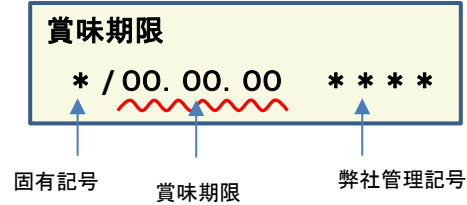

### 検査結果

賞味期限	ヨウ素-131	セシウム-134・137
17.12.16	検出せず	検出せず
17.12.15	検出せず	検出せず
17.12.14	検出せず	検出せず
17.12.11	検出せず	検出せず
17.12.10	検出せず	検出せず
17.12.09	検出せず	検出せず
17.12.08	検出せず	検出せず
17.12.07	検出せず	検出せず
17.12.06	検出せず	検出せず
17.12.04	検出せず	検出せず
17.12.03	検出せず	検出せず
17.12.02	検出せず	検出せず
17.12.01	検出せず	検出せず
17.11.30	検出せず	検出せず
17.11.29	検出せず	検出せず
17.11.28	検出せず	検出せず
17.11.27	検出せず	検出せず
17.11.26	検出せず	検出せず
17.11.25	検出せず	検出せず
17.11.24	検出せず	検出せず
17.11.23	検出せず	検出せず
17.11.22	検出せず	検出せず

## 放射能測定結果

商品名 蒟蒻畑ぶどう味

確認方法 商品裏面の賞味期限と下記検査結果の賞味期限を照らし合わせてご確認ください。

賞味期限記載例

定量下限      ヨウ素-131      25Bq/kg  
                  セシウム-134・137      25Bq/kg