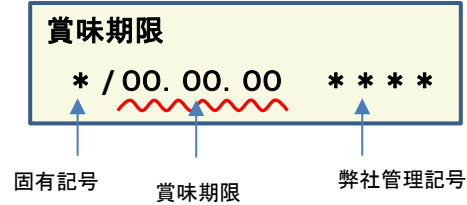

放射能測定結果

商品名 蒟蒻畑ぶどう味

確認方法 商品裏面の賞味期限と下記検査結果の賞味期限を照らし合わせてご確認ください。

賞味期限記載例

定量下限 ヨウ素-131 25Bq/kg
セシウム-134・137 25Bq/kg

検査結果

賞味期限	ヨウ素-131	セシウム-134・137
18.10.21	検出せず	検出せず
18.10.20	検出せず	検出せず
18.10.19	検出せず	検出せず
18.10.18	検出せず	検出せず
18.10.17	検出せず	検出せず
18.10.15	検出せず	検出せず
18.10.14	検出せず	検出せず
18.10.13	検出せず	検出せず
18.10.12	検出せず	検出せず
18.10.11	検出せず	検出せず
18.10.10	検出せず	検出せず
18.10.07	検出せず	検出せず
18.10.06	検出せず	検出せず
18.10.05	検出せず	検出せず
18.10.03	検出せず	検出せず
18.09.28	検出せず	検出せず
18.09.27	検出せず	検出せず
18.09.26	検出せず	検出せず
18.09.24	検出せず	検出せず

放射能測定結果

商品名 蒟蒻畑ぶどう味

確認方法 商品裏面の賞味期限と下記検査結果の賞味期限を照らし合わせてご確認ください。

賞味期限記載例

定量下限 ヨウ素-131 25Bq/kg
セシウム-134・137 25Bq/kg

検査結果

賞味期限	ヨウ素-131	セシウム-134・137
18.09.23	検出せず	検出せず
18.09.22	検出せず	検出せず
18.09.21	検出せず	検出せず
18.09.20	検出せず	検出せず
18.09.19	検出せず	検出せず
18.09.17	検出せず	検出せず
18.09.16	検出せず	検出せず
18.09.15	検出せず	検出せず
18.09.14	検出せず	検出せず
18.09.13	検出せず	検出せず
18.09.12	検出せず	検出せず
18.09.10	検出せず	検出せず
18.09.09	検出せず	検出せず
18.09.08	検出せず	検出せず
18.09.07	検出せず	検出せず
18.09.06	検出せず	検出せず
18.09.05	検出せず	検出せず
18.09.03	検出せず	検出せず
18.09.02	検出せず	検出せず
18.09.01	検出せず	検出せず
18.08.31	検出せず	検出せず