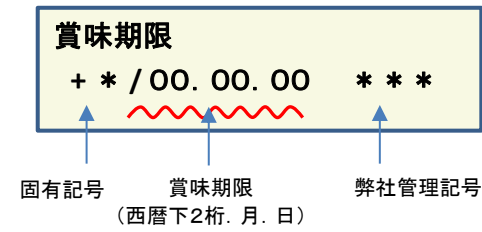

放射能測定結果

商品名 蒟蒻畑 ぶどう味

確認方法 商品裏面の賞味期限と下記検査結果の賞味期限を照らし合わせてご確認ください。
賞味期限記載例

定量下限   ヨウ素-131   25Bq/kg
                         セシウム-134・137   25Bq/kg

検査結果

賞味期限	ヨウ素-131	セシウム-134・137
26.03.20	検出せず	検出せず
26.03.19	検出せず	検出せず
26.03.18	検出せず	検出せず
26.03.14	検出せず	検出せず
26.03.13	検出せず	検出せず
26.03.12	検出せず	検出せず
26.03.08	検出せず	検出せず
26.03.07	検出せず	検出せず
26.03.06	検出せず	検出せず