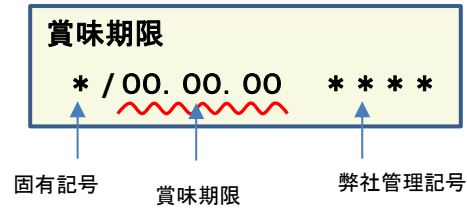

## 放射能測定結果

商品名 蒟蒻畑ぶどう味

確認方法 商品裏面の賞味期限と下記検査結果の賞味期限を照らし合わせてご確認ください。

賞味期限記載例

定量下限 ヨウ素-131 25Bq/kg  
セシウム-134・137 25Bq/kg