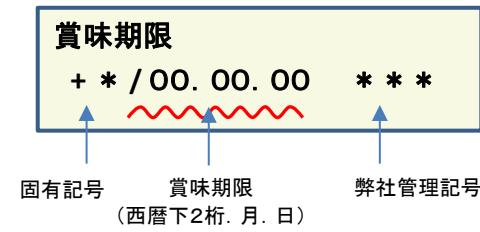

放射能測定結果

商品名 蒟蒻畑 ぶどう味

確認方法 商品裏面の賞味期限と下記検査結果の賞味期限を照らし合わせてご確認ください。
賞味期限記載例

定量下限 ヨウ素-131 25Bq/kg
セシウム-134・137 25Bq/kg

検査結果

賞味期限	ヨウ素-131	セシウム-134・137
26.05.03	検出せず	検出せず
26.05.02	検出せず	検出せず
26.05.01	検出せず	検出せず
26.04.30	検出せず	検出せず
26.04.29	検出せず	検出せず
26.04.26	検出せず	検出せず
26.04.25	検出せず	検出せず
26.04.24	検出せず	検出せず
26.04.23	検出せず	検出せず
26.04.19	検出せず	検出せず
26.04.18	検出せず	検出せず
26.04.17	検出せず	検出せず
26.04.16	検出せず	検出せず
26.04.15	検出せず	検出せず
26.04.11	検出せず	検出せず
26.04.10	検出せず	検出せず
26.04.09	検出せず	検出せず
26.04.08	検出せず	検出せず
26.04.05	検出せず	検出せず
26.04.04	検出せず	検出せず
26.04.03	検出せず	検出せず
26.04.02	検出せず	検出せず
26.03.29	検出せず	検出せず
26.03.28	検出せず	検出せず
26.03.27	検出せず	検出せず
26.03.26	検出せず	検出せず
26.03.25	検出せず	検出せず
26.03.22	検出せず	検出せず
26.03.21	検出せず	検出せず