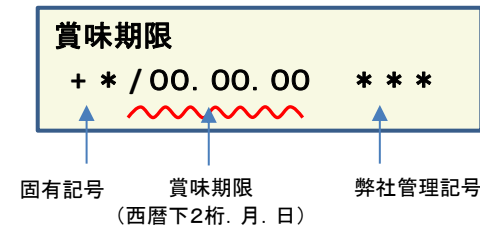

放射能測定結果

商品名 蒟蒻畑 ぶどう味

確認方法 商品裏面の賞味期限と下記検査結果の賞味期限を照らし合わせてご確認ください。

賞味期限記載例

定量下限 ヨウ素-131 25Bq/kg
セシウム-134・137 25Bq/kg

検査結果

賞味期限	ヨウ素-131	セシウム-134・137
24.07.19	検出せず	検出せず
24.07.18	検出せず	検出せず
24.07.17	検出せず	検出せず
24.07.14	検出せず	検出せず
24.07.14	検出せず	検出せず
24.07.12	検出せず	検出せず
24.07.11	検出せず	検出せず
24.07.07	検出せず	検出せず
24.07.06	検出せず	検出せず
24.07.05	検出せず	検出せず
24.07.04	検出せず	検出せず
24.07.03	検出せず	検出せず
24.06.29	検出せず	検出せず
24.06.28	検出せず	検出せず
24.06.27	検出せず	検出せず
24.06.26	検出せず	検出せず
24.06.23	検出せず	検出せず
24.06.22	検出せず	検出せず
24.06.21	検出せず	検出せず
24.06.20	検出せず	検出せず
24.06.19	検出せず	検出せず
24.06.16	検出せず	検出せず
24.06.15	検出せず	検出せず
24.06.14	検出せず	検出せず
24.06.13	検出せず	検出せず
24.06.12	検出せず	検出せず
24.06.09	検出せず	検出せず
24.06.08	検出せず	検出せず

放射能測定結果

商品名 蒟蒻畑 ぶどう味

確認方法 商品裏面の賞味期限と下記検査結果の賞味期限を照らし合わせてご確認ください。
賞味期限記載例

定量下限 ヨウ素-131 25Bq/kg
 セシウム-134・137 25Bq/kg

検査結果

賞味期限	ヨウ素-131	セシウム-134・137
24.06.07	検出せず	検出せず
24.06.06	検出せず	検出せず
24.05.24	検出せず	検出せず
24.05.23	検出せず	検出せず
24.05.22	検出せず	検出せず
24.05.19	検出せず	検出せず
24.05.18	検出せず	検出せず
24.05.17	検出せず	検出せず
24.05.16	検出せず	検出せず
24.05.15	検出せず	検出せず
24.05.12	検出せず	検出せず
24.05.11	検出せず	検出せず
24.05.10	検出せず	検出せず
24.05.09	検出せず	検出せず
24.05.08	検出せず	検出せず
24.05.04	検出せず	検出せず
24.05.03	検出せず	検出せず
24.05.02	検出せず	検出せず
24.05.01	検出せず	検出せず
24.04.28	検出せず	検出せず
24.04.27	検出せず	検出せず
24.04.26	検出せず	検出せず
24.04.25	検出せず	検出せず
24.04.24	検出せず	検出せず
24.04.19	検出せず	検出せず
24.04.18	検出せず	検出せず
24.04.17	検出せず	検出せず