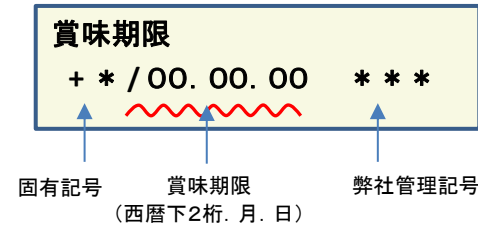

放射能測定結果

商品名 蒟蒻畑 ぶどう味

確認方法 商品裏面の賞味期限と下記検査結果の賞味期限を照らし合わせてご確認ください。

賞味期限記載例

定量下限 ヨウ素-131 25Bq/kg
セシウム-134・137 25Bq/kg

検査結果

賞味期限	ヨウ素-131	セシウム-134・137
24.07.19	検出せず	検出せず
24.07.18	検出せず	検出せず
24.07.17	検出せず	検出せず
24.07.14	検出せず	検出せず
24.07.14	検出せず	検出せず
24.07.12	検出せず	検出せず
24.07.11	検出せず	検出せず
24.07.07	検出せず	検出せず
24.07.06	検出せず	検出せず
24.07.05	検出せず	検出せず
24.07.04	検出せず	検出せず
24.07.03	検出せず	検出せず
24.06.29	検出せず	検出せず
24.06.28	検出せず	検出せず
24.06.27	検出せず	検出せず
24.06.26	検出せず	検出せず
24.06.23	検出せず	検出せず
24.06.22	検出せず	検出せず
24.06.21	検出せず	検出せず
24.06.20	検出せず	検出せず
24.06.19	検出せず	検出せず
24.06.16	検出せず	検出せず
24.06.15	検出せず	検出せず
24.06.14	検出せず	検出せず
24.06.13	検出せず	検出せず
24.06.12	検出せず	検出せず
24.06.09	検出せず	検出せず
24.06.08	検出せず	検出せず

放射能測定結果

商品名 蒟蒻畑 ぶどう味

確認方法 商品裏面の賞味期限と下記検査結果の賞味期限を照らし合わせてご確認ください。
賞味期限記載例

定量下限 ヨウ素-131 25Bq/kg
 セシウム-134・137 25Bq/kg

検査結果

賞味期限	ヨウ素-131	セシウム-134・137
24.06.07	検出せず	検出せず
24.06.06	検出せず	検出せず
24.05.24	検出せず	検出せず
24.05.23	検出せず	検出せず
24.05.22	検出せず	検出せず
24.05.19	検出せず	検出せず
24.05.18	検出せず	検出せず
24.05.17	検出せず	検出せず
24.05.16	検出せず	検出せず
24.05.15	検出せず	検出せず
24.05.12	検出せず	検出せず
24.05.11	検出せず	検出せず
24.05.10	検出せず	検出せず
24.05.09	検出せず	検出せず
24.05.08	検出せず	検出せず
24.05.04	検出せず	検出せず
24.05.03	検出せず	検出せず
24.05.02	検出せず	検出せず
24.05.01	検出せず	検出せず
24.04.28	検出せず	検出せず
24.04.27	検出せず	検出せず
24.04.26	検出せず	検出せず
24.04.25	検出せず	検出せず
24.04.24	検出せず	検出せず
24.04.19	検出せず	検出せず
24.04.18	検出せず	検出せず
24.04.17	検出せず	検出せず