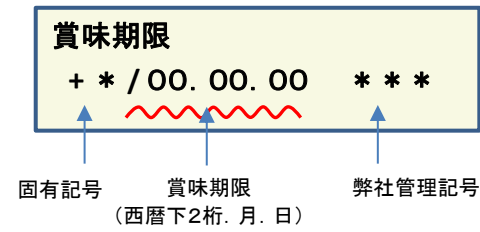

放射能測定結果

商品名 蒟蒻畑 ぶどう味

確認方法 商品裏面の賞味期限と下記検査結果の賞味期限を照らし合わせてご確認ください。
賞味期限記載例

定量下限 ヨウ素-131 25Bq/kg
 セシウム-134・137 25Bq/kg

検査結果

賞味期限	ヨウ素-131	セシウム-134・137
24.04.14	検出せず	検出せず
24.04.13	検出せず	検出せず
24.04.12	検出せず	検出せず
24.04.11	検出せず	検出せず
24.04.10	検出せず	検出せず
24.04.06	検出せず	検出せず
24.04.05	検出せず	検出せず
24.04.04	検出せず	検出せず
24.04.03	検出せず	検出せず
24.03.30	検出せず	検出せず
24.03.29	検出せず	検出せず
24.03.28	検出せず	検出せず
24.03.27	検出せず	検出せず
24.03.24	検出せず	検出せず
24.03.23	検出せず	検出せず
24.03.22	検出せず	検出せず
24.03.21	検出せず	検出せず
24.03.20	検出せず	検出せず
24.03.17	検出せず	検出せず
24.03.16	検出せず	検出せず
24.03.15	検出せず	検出せず
24.03.14	検出せず	検出せず
24.03.13	検出せず	検出せず
24.03.09	検出せず	検出せず
24.03.08	検出せず	検出せず
24.03.03	検出せず	検出せず
24.03.02	検出せず	検出せず
24.03.01	検出せず	検出せず
24.02.29	検出せず	検出せず

放射能測定結果

商品名 蒟蒻畑 ぶどう味

確認方法 商品裏面の賞味期限と下記検査結果の賞味期限を照らし合わせてご確認ください。
賞味期限記載例

定量下限 ヨウ素-131 25Bq/kg
セシウム-134・137 25Bq/kg

検査結果

賞味期限	ヨウ素-131	セシウム-134・137
24.02.28	検出せず	検出せず
24.02.25	検出せず	検出せず
24.02.24	検出せず	検出せず
24.02.23	検出せず	検出せず
24.02.22	検出せず	検出せず