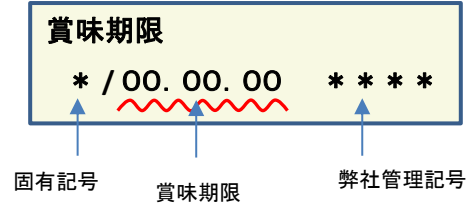

## 放射能測定結果

商品名 蒟蒻畑ぶどう味

確認方法 商品裏面の賞味期限と下記検査結果の賞味期限を照らし合わせてご確認ください。

賞味期限記載例

定量下限      ヨウ素-131      25Bq/kg  
                  セシウム-134・137      25Bq/kg