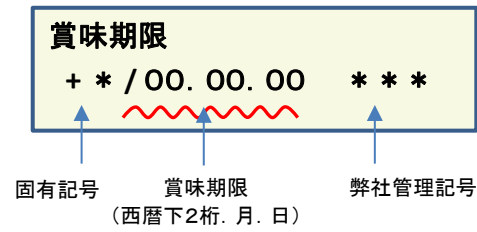

放射能測定結果

商品名 蒟蒻畑 ぶどう味

確認方法 商品裏面の賞味期限と下記検査結果の賞味期限を照らし合わせてご確認ください。
賞味期限記載例

定量下限 ヨウ素-131 25Bq/kg
 セシウム-134・137 25Bq/kg

検査結果

賞味期限	ヨウ素-131	セシウム-134・137
24.06.07	検出せず	検出せず
24.06.06	検出せず	検出せず
24.05.24	検出せず	検出せず
24.05.23	検出せず	検出せず
24.05.22	検出せず	検出せず
24.05.19	検出せず	検出せず
24.05.18	検出せず	検出せず
24.05.17	検出せず	検出せず
24.05.16	検出せず	検出せず
24.05.15	検出せず	検出せず
24.05.12	検出せず	検出せず
24.05.11	検出せず	検出せず
24.05.10	検出せず	検出せず
24.05.09	検出せず	検出せず
24.05.08	検出せず	検出せず
24.05.04	検出せず	検出せず
24.05.03	検出せず	検出せず
24.05.02	検出せず	検出せず
24.05.01	検出せず	検出せず
24.04.28	検出せず	検出せず
24.04.27	検出せず	検出せず
24.04.26	検出せず	検出せず
24.04.25	検出せず	検出せず
24.04.24	検出せず	検出せず
24.04.19	検出せず	検出せず
24.04.18	検出せず	検出せず
24.04.17	検出せず	検出せず

放射能測定結果

商品名 蒟蒻畑 ぶどう味

確認方法 商品裏面の賞味期限と下記検査結果の賞味期限を照らし合わせてご確認ください。
賞味期限記載例

定量下限 ヨウ素-131 25Bq/kg
 セシウム-134・137 25Bq/kg

検査結果

賞味期限	ヨウ素-131	セシウム-134・137
24.04.14	検出せず	検出せず
24.04.13	検出せず	検出せず
24.04.12	検出せず	検出せず
24.04.11	検出せず	検出せず
24.04.10	検出せず	検出せず
24.04.06	検出せず	検出せず
24.04.05	検出せず	検出せず
24.04.04	検出せず	検出せず
24.04.03	検出せず	検出せず
24.03.30	検出せず	検出せず
24.03.29	検出せず	検出せず
24.03.28	検出せず	検出せず
24.03.27	検出せず	検出せず
24.03.24	検出せず	検出せず
24.03.23	検出せず	検出せず
24.03.22	検出せず	検出せず
24.03.21	検出せず	検出せず
24.03.20	検出せず	検出せず
24.03.17	検出せず	検出せず
24.03.16	検出せず	検出せず
24.03.15	検出せず	検出せず
24.03.14	検出せず	検出せず
24.03.13	検出せず	検出せず
24.03.09	検出せず	検出せず
24.03.08	検出せず	検出せず
24.03.03	検出せず	検出せず
24.03.02	検出せず	検出せず
24.03.01	検出せず	検出せず
24.02.29	検出せず	検出せず