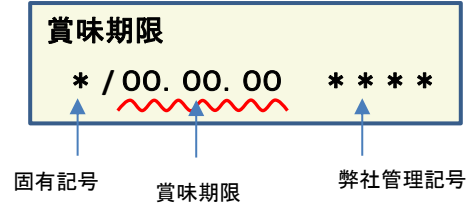

## 放射能測定結果

商品名 蒟蒻畑ぶどう味

確認方法 商品裏面の賞味期限と下記検査結果の賞味期限を照らし合わせてご確認ください。

賞味期限記載例

定量下限 ヨウ素-131 25Bq/kg  
セシウム-134・137 25Bq/kg