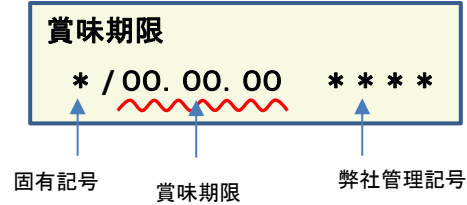

放射能測定結果

商品名 蒟蒻畑ぶどう味

確認方法 商品裏面の賞味期限と下記検査結果の賞味期限を照らし合わせてご確認ください。

賞味期限記載例

定量下限 ヨウ素-131 25Bq/kg
セシウム-134・137 25Bq/kg

検査結果

賞味期限	ヨウ素-131	セシウム-134・137
18.09.23	検出せず	検出せず
18.09.22	検出せず	検出せず
18.09.21	検出せず	検出せず
18.09.20	検出せず	検出せず
18.09.19	検出せず	検出せず
18.09.17	検出せず	検出せず
18.09.16	検出せず	検出せず
18.09.15	検出せず	検出せず
18.09.14	検出せず	検出せず
18.09.13	検出せず	検出せず
18.09.12	検出せず	検出せず
18.09.10	検出せず	検出せず
18.09.09	検出せず	検出せず
18.09.08	検出せず	検出せず
18.09.07	検出せず	検出せず
18.09.06	検出せず	検出せず
18.09.05	検出せず	検出せず
18.09.03	検出せず	検出せず
18.09.02	検出せず	検出せず
18.09.01	検出せず	検出せず
18.08.31	検出せず	検出せず

放射能測定結果

商品名 蒟蒻畑ぶどう味

確認方法 商品裏面の賞味期限と下記検査結果の賞味期限を照らし合わせてご確認ください。

賞味期限記載例

定量下限 ヨウ素-131 25Bq/kg
セシウム-134・137 25Bq/kg

検査結果

賞味期限	ヨウ素-131	セシウム-134・137
18.08.04	検出せず	検出せず
18.08.03	検出せず	検出せず
18.08.02	検出せず	検出せず
18.08.01	検出せず	検出せず
18.07.30	検出せず	検出せず
18.07.29	検出せず	検出せず
18.07.28	検出せず	検出せず
18.07.27	検出せず	検出せず
18.07.26	検出せず	検出せず
18.07.25	検出せず	検出せず
18.07.22	検出せず	検出せず
18.07.21	検出せず	検出せず
18.07.20	検出せず	検出せず