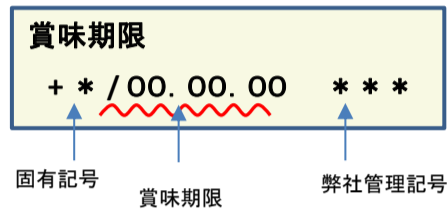

放射能測定結果

商品名 蒟蒻畑コーヒー味

確認方法 商品裏面の賞味期限と下記検査結果の賞味期限を照らし合わせてご確認ください。

賞味期限記載例

定量下限 ヨウ素-131 25Bq/kg
 セシウム-134・137 25Bq/kg

検査結果

賞味期限	ヨウ素-131	セシウム-134・137
19.04.18	検出せず	検出せず
19.04.17	検出せず	検出せず
19.04.14	検出せず	検出せず
19.04.13	検出せず	検出せず
19.04.12	検出せず	検出せず
19.04.11	検出せず	検出せず
19.04.07	検出せず	検出せず
19.04.06	検出せず	検出せず
19.04.04	検出せず	検出せず
19.04.03	検出せず	検出せず
19.03.31	検出せず	検出せず
19.03.30	検出せず	検出せず
19.03.29	検出せず	検出せず
19.03.28	検出せず	検出せず
19.03.27	検出せず	検出せず
19.03.24	検出せず	検出せず
19.03.23	検出せず	検出せず
19.03.22	検出せず	検出せず
19.03.21	検出せず	検出せず
19.03.20	検出せず	検出せず

放射能測定結果

商品名 蒟蒻畑コーヒー味

確認方法 商品裏面の賞味期限と下記検査結果の賞味期限を照らし合わせてご確認ください。

賞味期限記載例

定量下限 ヨウ素-131 25Bq/kg
セシウム-134・137 25Bq/kg

検査結果

賞味期限	ヨウ素-131	セシウム-134・137
19.03.16	検出せず	検出せず
19.03.13	検出せず	検出せず
19.03.10	検出せず	検出せず
19.03.09	検出せず	検出せず
19.03.08	検出せず	検出せず
19.03.03	検出せず	検出せず
19.03.02	検出せず	検出せず
19.03.01	検出せず	検出せず
19.02.28	検出せず	検出せず
19.02.27	検出せず	検出せず
19.02.24	検出せず	検出せず
19.02.23	検出せず	検出せず
19.02.22	検出せず	検出せず
19.02.21	検出せず	検出せず
19.02.17	検出せず	検出せず
19.02.16	検出せず	検出せず
19.02.15	検出せず	検出せず
19.02.10	検出せず	検出せず
19.02.09	検出せず	検出せず
19.02.08	検出せず	検出せず