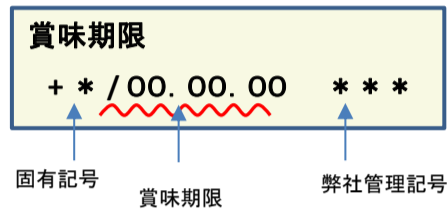

放射能測定結果

商品名 蒟蒻畑コーヒー味

確認方法 商品裏面の賞味期限と下記検査結果の賞味期限を照らし合わせてご確認ください。

賞味期限記載例

定量下限 ヨウ素-131 25Bq/kg
セシウム-134・137 25Bq/kg

検査結果

賞味期限	ヨウ素-131	セシウム-134・137
19.03.16	検出せず	検出せず
19.03.13	検出せず	検出せず
19.03.10	検出せず	検出せず
19.03.09	検出せず	検出せず
19.03.08	検出せず	検出せず
19.03.03	検出せず	検出せず
19.03.02	検出せず	検出せず
19.03.01	検出せず	検出せず
19.02.28	検出せず	検出せず
19.02.27	検出せず	検出せず
19.02.24	検出せず	検出せず
19.02.23	検出せず	検出せず
19.02.22	検出せず	検出せず
19.02.21	検出せず	検出せず
19.02.17	検出せず	検出せず
19.02.16	検出せず	検出せず
19.02.15	検出せず	検出せず
19.02.10	検出せず	検出せず
19.02.09	検出せず	検出せず
19.02.08	検出せず	検出せず

放射能測定結果

商品名 蒟蒻畑コーヒー味

確認方法 商品裏面の賞味期限と下記検査結果の賞味期限を照らし合わせてご確認ください。

賞味期限記載例

定量下限 ヨウ素-131 25Bq/kg
 セシウム-134・137 25Bq/kg

検査結果

賞味期限	ヨウ素-131	セシウム-134・137
19.02.07	検出せず	検出せず
19.02.06	検出せず	検出せず
19.02.03	検出せず	検出せず
19.02.02	検出せず	検出せず
19.02.01	検出せず	検出せず
19.01.31	検出せず	検出せず
19.01.30	検出せず	検出せず
19.01.27	検出せず	検出せず
19.01.26	検出せず	検出せず
19.01.25	検出せず	検出せず
19.01.24	検出せず	検出せず
19.01.23	検出せず	検出せず
19.01.20	検出せず	検出せず
19.01.19	検出せず	検出せず
19.01.18	検出せず	検出せず
19.01.17	検出せず	検出せず