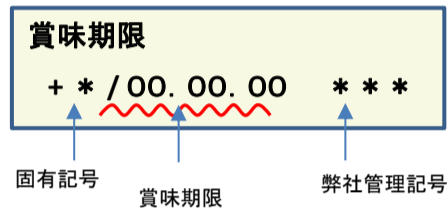

放射能測定結果

商品名 蒟蒻畑コーヒー味

確認方法 商品裏面の賞味期限と下記検査結果の賞味期限を照らし合わせてご確認ください。

賞味期限記載例

定量下限 ヨウ素-131 25Bq/kg
 セシウム-134・137 25Bq/kg

検査結果

賞味期限	ヨウ素-131	セシウム-134・137
19.06.14	検出せず	検出せず
19.06.13	検出せず	検出せず
19.06.09	検出せず	検出せず
19.06.08	検出せず	検出せず
19.06.06	検出せず	検出せず
19.06.05	検出せず	検出せず
19.05.23	検出せず	検出せず
19.05.18	検出せず	検出せず
19.05.17	検出せず	検出せず
19.05.16	検出せず	検出せず
19.05.15	検出せず	検出せず
19.05.12	検出せず	検出せず
19.05.09	検出せず	検出せず
19.05.08	検出せず	検出せず
19.05.05	検出せず	検出せず
19.05.03	検出せず	検出せず
19.04.28	検出せず	検出せず
19.04.27	検出せず	検出せず
19.04.26	検出せず	検出せず
19.04.25	検出せず	検出せず

放射能測定結果

商品名 蒟蒻畑コーヒー味

確認方法 商品裏面の賞味期限と下記検査結果の賞味期限を照らし合わせてご確認ください。

賞味期限記載例

定量下限 ヨウ素-131 25Bq/kg
 セシウム-134・137 25Bq/kg

検査結果

賞味期限	ヨウ素-131	セシウム-134・137
19.04.18	検出せず	検出せず
19.04.17	検出せず	検出せず
19.04.14	検出せず	検出せず
19.04.13	検出せず	検出せず
19.04.12	検出せず	検出せず
19.04.11	検出せず	検出せず
19.04.07	検出せず	検出せず
19.04.06	検出せず	検出せず
19.04.04	検出せず	検出せず
19.04.03	検出せず	検出せず
19.03.31	検出せず	検出せず
19.03.30	検出せず	検出せず
19.03.29	検出せず	検出せず
19.03.28	検出せず	検出せず
19.03.27	検出せず	検出せず
19.03.24	検出せず	検出せず
19.03.23	検出せず	検出せず
19.03.22	検出せず	検出せず
19.03.21	検出せず	検出せず
19.03.20	検出せず	検出せず

放射能測定結果

商品名 蒟蒻畑コーヒー味

確認方法 商品裏面の賞味期限と下記検査結果の賞味期限を照らし合わせてご確認ください。

賞味期限記載例

定量下限 ヨウ素-131 25Bq/kg
セシウム-134・137 25Bq/kg

検査結果

賞味期限	ヨウ素-131	セシウム-134・137
19.03.16	検出せず	検出せず
19.03.13	検出せず	検出せず
19.03.10	検出せず	検出せず
19.03.09	検出せず	検出せず
19.03.08	検出せず	検出せず
19.03.03	検出せず	検出せず
19.03.02	検出せず	検出せず
19.03.01	検出せず	検出せず
19.02.28	検出せず	検出せず
19.02.27	検出せず	検出せず
19.02.24	検出せず	検出せず
19.02.23	検出せず	検出せず
19.02.22	検出せず	検出せず
19.02.21	検出せず	検出せず
19.02.17	検出せず	検出せず
19.02.16	検出せず	検出せず
19.02.15	検出せず	検出せず
19.02.10	検出せず	検出せず
19.02.09	検出せず	検出せず
19.02.08	検出せず	検出せず