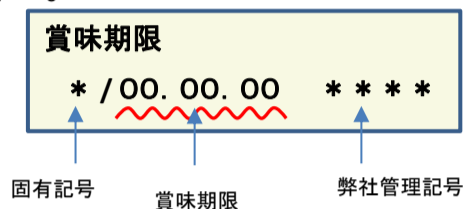

## 放射能測定結果

商品名 蒟蒻畑コーヒー味

確認方法 商品裏面の賞味期限と下記検査結果の賞味期限を照らし合わせてご確認ください。

賞味期限記載例

定量下限      ヨウ素-131      25Bq/kg  
                  セシウム-134・137      25Bq/kg