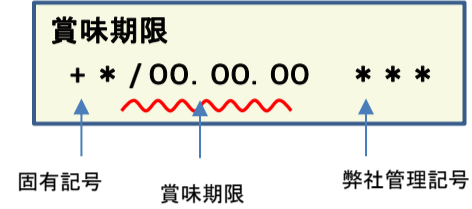

## 放射能測定結果

蒟蒻畑 りんご味

確認方法

商品裏面の賞味期限と下記検査結果の賞味期限を照らし合わせてご確認ください。

賞味期限記載例

定量下限

ヨウ素-131  
セシウム-134・137

25Bq/kg  
25Bq/kg