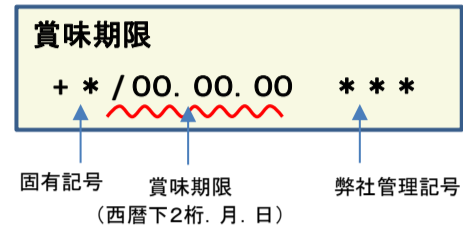

放射能測定結果

商品名 冬の蒟蒻畑 あまおう苺味

確認方法 商品裏面の賞味期限と下記検査結果の賞味期限を照らし合わせてご確認ください。

賞味期限記載例

定量下限 ヨウ素-131 25Bq/kg
セシウム-134・137 25Bq/kg

検査結果

賞味期限	ヨウ素-131	セシウム-134・137
25.04.30	検出せず	検出せず
25.04.26	検出せず	検出せず
25.04.24	検出せず	検出せず
25.04.23	検出せず	検出せず
25.04.16	検出せず	検出せず
25.04.13	検出せず	検出せず
25.04.12	検出せず	検出せず
25.04.11	検出せず	検出せず
25.04.09	検出せず	検出せず
25.04.06	検出せず	検出せず
25.04.05	検出せず	検出せず
25.04.03	検出せず	検出せず
25.03.29	検出せず	検出せず
25.03.28	検出せず	検出せず
25.03.27	検出せず	検出せず
25.03.26	検出せず	検出せず
25.03.23	検出せず	検出せず
25.03.22	検出せず	検出せず
25.03.21	検出せず	検出せず
25.03.20	検出せず	検出せず
25.03.19	検出せず	検出せず
25.03.08	検出せず	検出せず
25.03.02	検出せず	検出せず
25.02.28	検出せず	検出せず
25.02.26	検出せず	検出せず
25.02.21	検出せず	検出せず
25.02.08	検出せず	検出せず
25.02.02	検出せず	検出せず
25.01.29	検出せず	検出せず
25.01.25	検出せず	検出せず
25.01.24	検出せず	検出せず
25.01.22	検出せず	検出せず