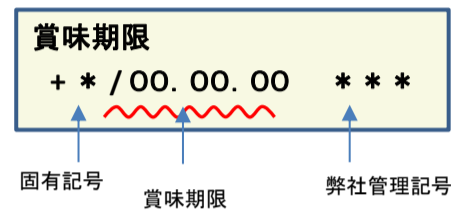

放射能測定結果

商品名 ラクラッシュ ソーダ味

確認方法 商品裏面の賞味期限と下記検査結果の賞味期限を照らし合わせてご確認ください。

賞味期限記載例

定量下限 ヨウ素-131 25Bq/kg
セシウム-134・137 25Bq/kg

検査結果

賞味期限	ヨウ素-131	セシウム-134・137
19.11.18	検出せず	検出せず
19.11.17	検出せず	検出せず
19.11.16	検出せず	検出せず
19.11.15	検出せず	検出せず
19.11.14	検出せず	検出せず
19.11.13	検出せず	検出せず
19.11.10	検出せず	検出せず
19.11.09	検出せず	検出せず
19.11.08	検出せず	検出せず
19.11.07	検出せず	検出せず
19.11.06	検出せず	検出せず
19.11.04	検出せず	検出せず
19.11.03	検出せず	検出せず
19.11.02	検出せず	検出せず
19.11.01	検出せず	検出せず
19.10.31	検出せず	検出せず
19.10.30	検出せず	検出せず
19.10.27	検出せず	検出せず
19.10.26	検出せず	検出せず
19.10.25	検出せず	検出せず

放射能測定結果

商品名 ラクラッシュ ソーダ味

確認方法 商品裏面の賞味期限と下記検査結果の賞味期限を照らし合わせてご確認ください。

賞味期限記載例

定量下限 ヨウ素-131 25Bq/kg
 セシウム-134・137 25Bq/kg

検査結果

賞味期限	ヨウ素-131	セシウム-134・137
19.10.24	検出せず	検出せず
19.10.23	検出せず	検出せず
19.10.21	検出せず	検出せず
19.10.20	検出せず	検出せず
19.10.19	検出せず	検出せず
19.10.18	検出せず	検出せず
19.10.17	検出せず	検出せず
19.10.16	検出せず	検出せず
19.10.13	検出せず	検出せず
19.10.12	検出せず	検出せず
19.10.11	検出せず	検出せず
19.10.10	検出せず	検出せず
19.10.09	検出せず	検出せず
19.10.07	検出せず	検出せず
19.10.06	検出せず	検出せず
19.10.05	検出せず	検出せず
19.10.04	検出せず	検出せず
19.10.03	検出せず	検出せず