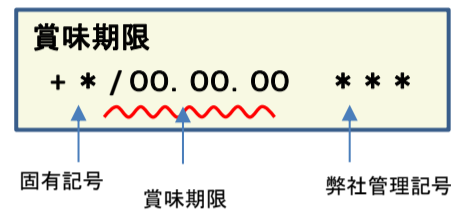

放射能測定結果

商品名 ラクラッシュ ソーダ味

確認方法 商品裏面の賞味期限と下記検査結果の賞味期限を照らし合わせてご確認ください。

賞味期限記載例

定量下限 ヨウ素-131 25Bq/kg
セシウム-134・137 25Bq/kg

検査結果

賞味期限	ヨウ素-131	セシウム-134・137
20.01.30	検出せず	検出せず
20.01.29	検出せず	検出せず
20.01.23	検出せず	検出せず
20.01.19	検出せず	検出せず
20.01.18	検出せず	検出せず
20.01.15	検出せず	検出せず
20.01.03	検出せず	検出せず
20.01.02	検出せず	検出せず
20.01.01	検出せず	検出せず
19.12.30	検出せず	検出せず
19.12.29	検出せず	検出せず
19.12.27	検出せず	検出せず
19.12.26	検出せず	検出せず
19.12.25	検出せず	検出せず
19.12.22	検出せず	検出せず
19.12.21	検出せず	検出せず
19.12.20	検出せず	検出せず
19.12.19	検出せず	検出せず
19.12.18	検出せず	検出せず
19.12.16	検出せず	検出せず

放射能測定結果

商品名 ラクラッシュ ソーダ味

確認方法 商品裏面の賞味期限と下記検査結果の賞味期限を照らし合わせてご確認ください。

賞味期限記載例

定量下限 ヨウ素-131 25Bq/kg
セシウム-134・137 25Bq/kg

検査結果

賞味期限	ヨウ素-131	セシウム-134・137
19.12.15	検出せず	検出せず
19.12.14	検出せず	検出せず
19.12.13	検出せず	検出せず
19.12.12	検出せず	検出せず
19.12.09	検出せず	検出せず
19.12.08	検出せず	検出せず
19.12.07	検出せず	検出せず
19.12.06	検出せず	検出せず
19.12.05	検出せず	検出せず
19.12.04	検出せず	検出せず
19.12.01	検出せず	検出せず
19.11.30	検出せず	検出せず
19.11.29	検出せず	検出せず
19.11.28	検出せず	検出せず
19.11.27	検出せず	検出せず
19.11.24	検出せず	検出せず
19.11.23	検出せず	検出せず
19.11.22	検出せず	検出せず
19.11.21	検出せず	検出せず
19.11.20	検出せず	検出せず

放射能測定結果

商品名 ラクラッシュ ソーダ味

確認方法 商品裏面の賞味期限と下記検査結果の賞味期限を照らし合わせてご確認ください。

賞味期限記載例

定量下限 ヨウ素-131 25Bq/kg
セシウム-134・137 25Bq/kg

検査結果

賞味期限	ヨウ素-131	セシウム-134・137
19.11.18	検出せず	検出せず
19.11.17	検出せず	検出せず
19.11.16	検出せず	検出せず
19.11.15	検出せず	検出せず
19.11.14	検出せず	検出せず
19.11.13	検出せず	検出せず
19.11.10	検出せず	検出せず
19.11.09	検出せず	検出せず
19.11.08	検出せず	検出せず
19.11.07	検出せず	検出せず
19.11.06	検出せず	検出せず
19.11.04	検出せず	検出せず
19.11.03	検出せず	検出せず
19.11.02	検出せず	検出せず
19.11.01	検出せず	検出せず
19.10.31	検出せず	検出せず
19.10.30	検出せず	検出せず
19.10.27	検出せず	検出せず
19.10.26	検出せず	検出せず
19.10.25	検出せず	検出せず