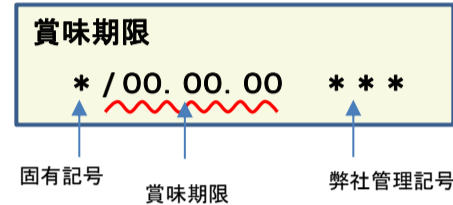

放射能測定結果

商品名 蒟蒻畑ラクラッシュパイナップル味(トクホ)

確認方法 商品裏面の賞味期限と下記検査結果の賞味期限を照らし合わせてご確認ください。

賞味期限記載例

定量下限 ヨウ素-131 25Bq/kg
 セシウム-134・137 25Bq/kg

検査結果

賞味期限	ヨウ素-131	セシウム-134・137
25.08.09	検出せず	検出せず
25.08.08	検出せず	検出せず
25.08.07	検出せず	検出せず
25.08.06	検出せず	検出せず
25.08.02	検出せず	検出せず
25.08.01	検出せず	検出せず
25.07.31	検出せず	検出せず
25.07.28	検出せず	検出せず
25.07.27	検出せず	検出せず
25.07.26	検出せず	検出せず
25.07.25	検出せず	検出せず
25.07.24	検出せず	検出せず
25.07.20	検出せず	検出せず
25.07.19	検出せず	検出せず
25.07.13	検出せず	検出せず
25.07.12	検出せず	検出せず
25.07.09	検出せず	検出せず
25.06.05	検出せず	検出せず