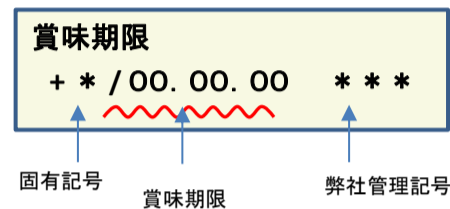

## 放射能測定結果

商品名 (特定保健用食品) 蒟蒻畑ラクラッシュマンゴー味

確認方法 商品裏面の賞味期限と下記検査結果の賞味期限を照らし合わせてご確認ください。

賞味期限記載例

定量下限      ヨウ素-131      25Bq/kg  
                         セシウム-134・137      25Bq/kg