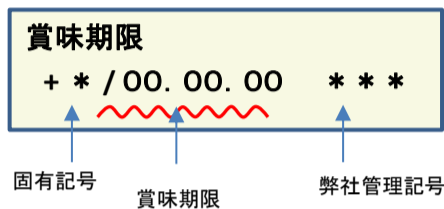

### 検査結果

賞味期限	ヨウ素-131	セシウム-134・137
19.12.13	検出せず	検出せず
19.12.12	検出せず	検出せず
19.12.08	検出せず	検出せず
19.12.07	検出せず	検出せず
19.12.06	検出せず	検出せず
19.12.05	検出せず	検出せず
19.12.04	検出せず	検出せず
19.12.01	検出せず	検出せず
19.11.30	検出せず	検出せず
19.11.29	検出せず	検出せず
19.11.28	検出せず	検出せず
19.11.27	検出せず	検出せず
19.11.24	検出せず	検出せず
19.11.23	検出せず	検出せず
19.11.22	検出せず	検出せず
19.11.21	検出せず	検出せず
19.11.20	検出せず	検出せず
19.11.18	検出せず	検出せず
19.11.17	検出せず	検出せず
19.11.16	検出せず	検出せず

## 放射能測定結果

商品名 (特定保健用食品) 蒟蒻畑ラクラッシュマンゴー味

確認方法 商品裏面の賞味期限と下記検査結果の賞味期限を照らし合わせてご確認ください。

賞味期限記載例

定量下限      ヨウ素-131      25Bq/kg  
                         セシウム-134・137      25Bq/kg