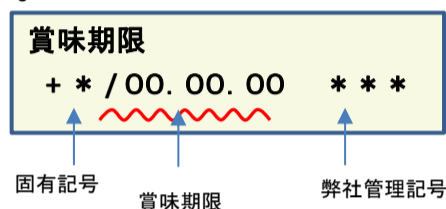

## 放射能測定結果

商品名 (特定保健用食品) 蒟蒻畑ラクラッシュマンゴー味

確認方法 商品裏面の賞味期限と下記検査結果の賞味期限を照らし合わせてご確認ください。

賞味期限記載例

定量下限      ヨウ素-131      25Bq/kg  
                         セシウム-134・137      25Bq/kg