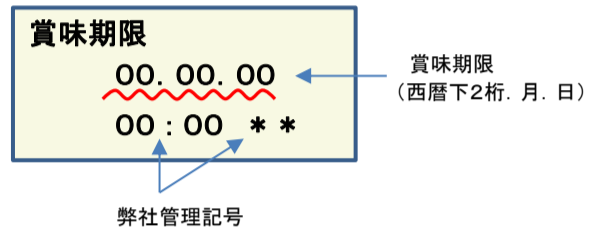

放射能測定結果

商品名 特定保健用食品 蒟蒻畑ラクラッシュぶどう味

確認方法 商品裏面の賞味期限と下記検査結果の賞味期限を照らし合わせてご確認ください。

賞味期限記載例

定量下限
ヨウ素-131 25Bq/kg
セシウム-134・137 25Bq/kg

検査結果

賞味期限	ヨウ素-131	セシウム-134・137
17.07.14	検出せず	検出せず
17.07.13	検出せず	検出せず
17.07.12	検出せず	検出せず
17.07.09	検出せず	検出せず
17.07.08	検出せず	検出せず
17.07.07	検出せず	検出せず
17.07.06	検出せず	検出せず
17.07.05	検出せず	検出せず
17.07.02	検出せず	検出せず
17.07.01	検出せず	検出せず
17.06.30	検出せず	検出せず
17.06.29	検出せず	検出せず
17.06.28	検出せず	検出せず