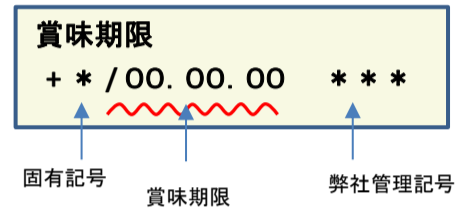

## 放射能測定結果

商品名 蒟蒻畑ラクラッシュぶどう味

確認方法 商品裏面の賞味期限と下記検査結果の賞味期限を照らし合わせてご確認ください。

賞味期限記載例

定量下限  
ヨウ素-131 25Bq/kg  
セシウム-134・137 25Bq/kg