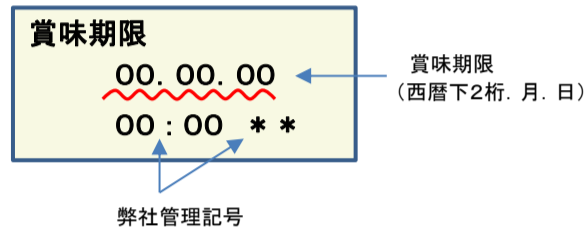

放射能測定結果

商品名 特定保健用食品 蒟蒻畑ラクラッシュぶどう味

確認方法 商品裏面の賞味期限と下記検査結果の賞味期限を照らし合わせてご確認ください。

賞味期限記載例

定量下限 ヨウ素-131 25Bq/kg
セシウム-134・137 25Bq/kg

検査結果

賞味期限	ヨウ素-131	セシウム-134・137
17.09.03	検出せず	検出せず
17.09.02	検出せず	検出せず
17.09.01	検出せず	検出せず
17.08.31	検出せず	検出せず
17.08.30	検出せず	検出せず
17.08.28	検出せず	検出せず
17.08.27	検出せず	検出せず
17.08.26	検出せず	検出せず
17.08.25	検出せず	検出せず
17.08.24	検出せず	検出せず
17.08.23	検出せず	検出せず
17.08.22	検出せず	検出せず
17.08.21	検出せず	検出せず
17.08.20	検出せず	検出せず
17.08.19	検出せず	検出せず
17.08.18	検出せず	検出せず
17.08.17	検出せず	検出せず
17.08.14	検出せず	検出せず
17.08.13	検出せず	検出せず
17.08.12	検出せず	検出せず