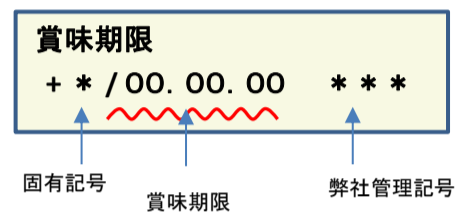

放射能測定結果

商品名 蒟蒻畑ラクラッシュぶどう味

確認方法 商品裏面の賞味期限と下記検査結果の賞味期限を照らし合わせてご確認ください。

賞味期限記載例

定量下限 ヨウ素-131 25Bq/kg
セシウム-134・137 25Bq/kg

検査結果

賞味期限	ヨウ素-131	セシウム-134・137
19.02.09	検出せず	検出せず
19.02.08	検出せず	検出せず
19.02.07	検出せず	検出せず
19.02.06	検出せず	検出せず
19.02.03	検出せず	検出せず
19.02.02	検出せず	検出せず
19.02.01	検出せず	検出せず
19.01.31	検出せず	検出せず
19.01.30	検出せず	検出せず
19.01.27	検出せず	検出せず
19.01.26	検出せず	検出せず
19.01.25	検出せず	検出せず
19.01.24	検出せず	検出せず
19.01.23	検出せず	検出せず
19.01.20	検出せず	検出せず
19.01.19	検出せず	検出せず
19.01.18	検出せず	検出せず
19.01.17	検出せず	検出せず
19.01.16	検出せず	検出せず
19.01.13	検出せず	検出せず

放射能測定結果

商品名 蒟蒻畑ラクラッシュぶどう味

確認方法 商品裏面の賞味期限と下記検査結果の賞味期限を照らし合わせてご確認ください。

賞味期限記載例

定量下限 ヨウ素-131 25Bq/kg
セシウム-134・137 25Bq/kg

検査結果

賞味期限	ヨウ素-131	セシウム-134・137
19.01.06	検出せず	検出せず
19.01.05	検出せず	検出せず
19.01.04	検出せず	検出せず
19.01.03	検出せず	検出せず
19.01.02	検出せず	検出せず
18.12.31	検出せず	検出せず
18.12.30	検出せず	検出せず
18.12.29	検出せず	検出せず
18.12.28	検出せず	検出せず
18.12.27	検出せず	検出せず
18.12.26	検出せず	検出せず
18.12.24	検出せず	検出せず
18.12.23	検出せず	検出せず
18.12.22	検出せず	検出せず
18.12.21	検出せず	検出せず
18.12.20	検出せず	検出せず
18.12.19	検出せず	検出せず
18.12.18	検出せず	検出せず
18.12.17	検出せず	検出せず
18.12.16	検出せず	検出せず