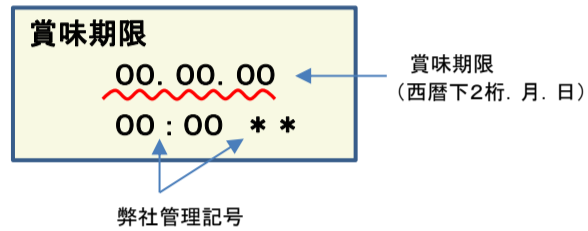

放射能測定結果

商品名 特定保健用食品 蒟蒻畑ラクラッシュぶどう味

確認方法 商品裏面の賞味期限と下記検査結果の賞味期限を照らし合わせてご確認ください。

賞味期限記載例

定量下限
ヨウ素-131 25Bq/kg
セシウム-134・137 25Bq/kg

検査結果

| 賞味期限 | ヨウ素-131 | セシウム-134・137 |
|----------|---------|--------------|
| 17.11.19 | 検出せず | 検出せず |
| 17.11.18 | 検出せず | 検出せず |
| 17.11.17 | 検出せず | 検出せず |
| 17.11.16 | 検出せず | 検出せず |
| 17.11.15 | 検出せず | 検出せず |
| 17.11.13 | 検出せず | 検出せず |
| 17.11.12 | 検出せず | 検出せず |
| 17.11.11 | 検出せず | 検出せず |
| 17.11.10 | 検出せず | 検出せず |
| 17.11.09 | 検出せず | 検出せず |
| 17.11.08 | 検出せず | 検出せず |
| 17.11.05 | 検出せず | 検出せず |
| 17.11.04 | 検出せず | 検出せず |
| 17.11.03 | 検出せず | 検出せず |
| 17.11.02 | 検出せず | 検出せず |
| 17.11.01 | 検出せず | 検出せず |
| 17.10.30 | 検出せず | 検出せず |
| 17.10.29 | 検出せず | 検出せず |
| 17.10.28 | 検出せず | 検出せず |
| 17.10.27 | 検出せず | 検出せず |