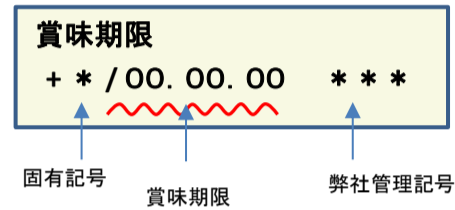

放射能測定結果

商品名 蒟蒻畑ラクラッシュぶどう味

確認方法 商品裏面の賞味期限と下記検査結果の賞味期限を照らし合わせてご確認ください。

賞味期限記載例

定量下限 ヨウ素-131 25Bq/kg
セシウム-134・137 25Bq/kg

検査結果

賞味期限	ヨウ素-131	セシウム-134・137
19.04.12	検出せず	検出せず
19.04.10	検出せず	検出せず
19.04.07	検出せず	検出せず
19.04.06	検出せず	検出せず
19.04.05	検出せず	検出せず
19.04.04	検出せず	検出せず
19.04.03	検出せず	検出せず
19.03.31	検出せず	検出せず
19.03.30	検出せず	検出せず
19.03.29	検出せず	検出せず
19.03.28	検出せず	検出せず
19.03.27	検出せず	検出せず
19.03.24	検出せず	検出せず
19.03.23	検出せず	検出せず
19.03.22	検出せず	検出せず
19.03.21	検出せず	検出せず
19.03.20	検出せず	検出せず
19.03.17	検出せず	検出せず
19.03.16	検出せず	検出せず
19.03.15	検出せず	検出せず

放射能測定結果

商品名 蒟蒻畑ラクラッシュぶどう味

確認方法 商品裏面の賞味期限と下記検査結果の賞味期限を照らし合わせてご確認ください。

賞味期限記載例

定量下限 ヨウ素-131 25Bq/kg
セシウム-134・137 25Bq/kg

検査結果

賞味期限	ヨウ素-131	セシウム-134・137
19.03.14	検出せず	検出せず
19.03.13	検出せず	検出せず
19.03.10	検出せず	検出せず
19.03.09	検出せず	検出せず
19.03.08	検出せず	検出せず
19.03.07	検出せず	検出せず
19.03.03	検出せず	検出せず
19.03.02	検出せず	検出せず
19.03.01	検出せず	検出せず
19.02.28	検出せず	検出せず
19.02.27	検出せず	検出せず
19.02.24	検出せず	検出せず
19.02.23	検出せず	検出せず
19.02.22	検出せず	検出せず
19.02.21	検出せず	検出せず
19.02.17	検出せず	検出せず
19.02.16	検出せず	検出せず
19.02.15	検出せず	検出せず
19.02.14	検出せず	検出せず
19.02.10	検出せず	検出せず