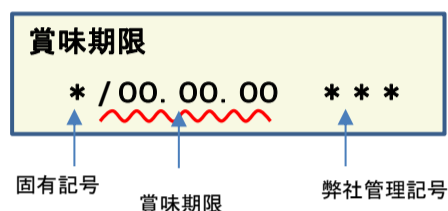

放射能測定結果

商品名 蒟蒻畑ラクラッシュぶどう味(トクホ)

確認方法 商品裏面の賞味期限と下記検査結果の賞味期限を照らし合わせてご確認ください。

賞味期限記載例

定量下限 ヨウ素-131 25Bq/kg
セシウム-134・137 25Bq/kg

検査結果

賞味期限	ヨウ素-131	セシウム-134・137
24.04.17	検出せず	検出せず
24.04.13	検出せず	検出せず
24.04.12	検出せず	検出せず
24.04.10	検出せず	検出せず
24.04.06	検出せず	検出せず
24.04.05	検出せず	検出せず
24.04.03	検出せず	検出せず
24.03.30	検出せず	検出せず
24.03.29	検出せず	検出せず
24.03.27	検出せず	検出せず
24.03.24	検出せず	検出せず
24.03.22	検出せず	検出せず
24.03.21	検出せず	検出せず
24.03.20	検出せず	検出せず
24.03.17	検出せず	検出せず
24.03.15	検出せず	検出せず
24.03.14	検出せず	検出せず
24.03.13	検出せず	検出せず
24.03.10	検出せず	検出せず
24.03.08	検出せず	検出せず

放射能測定結果

商品名 蒟蒻畑ラクラッシュぶどう味(トクホ)

確認方法 商品裏面の賞味期限と下記検査結果の賞味期限を照らし合わせてご確認ください。

賞味期限記載例

定量下限 ヨウ素-131 25Bq/kg
セシウム-134・137 25Bq/kg

検査結果

賞味期限	ヨウ素-131	セシウム-134・137
24.03.03	検出せず	検出せず
24.03.02	検出せず	検出せず
24.03.01	検出せず	検出せず
24.02.29	検出せず	検出せず
24.02.25	検出せず	検出せず
24.02.24	検出せず	検出せず
24.02.23	検出せず	検出せず