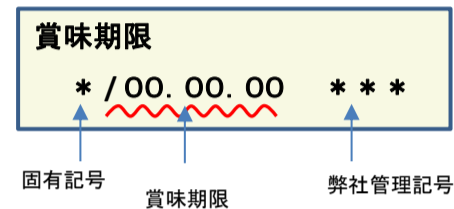

放射能測定結果

商品名 蒟蒻畑ラクラッシュぶどう味(トクホ)

確認方法 商品裏面の賞味期限と下記検査結果の賞味期限を照らし合わせてご確認ください。

賞味期限記載例

定量下限 ヨウ素-131 25Bq/kg
 セシウム-134・137 25Bq/kg

検査結果

賞味期限	ヨウ素-131	セシウム-134・137
24.07.19	検出せず	検出せず
24.07.18	検出せず	検出せず
24.07.17	検出せず	検出せず
24.07.14	検出せず	検出せず
24.07.13	検出せず	検出せず
24.07.11	検出せず	検出せず
24.07.07	検出せず	検出せず
24.07.06	検出せず	検出せず
24.07.05	検出せず	検出せず
24.07.04	検出せず	検出せず
24.07.03	検出せず	検出せず
24.06.30	検出せず	検出せず
24.06.29	検出せず	検出せず
24.06.27	検出せず	検出せず
24.06.26	検出せず	検出せず
24.06.21	検出せず	検出せず
24.06.20	検出せず	検出せず
24.06.16	検出せず	検出せず
24.06.13	検出せず	検出せず
24.06.12	検出せず	検出せず

放射能測定結果

商品名 蒟蒻畑ラクラッシュぶどう味(トクホ)

確認方法 商品裏面の賞味期限と下記検査結果の賞味期限を照らし合わせてご確認ください。

賞味期限記載例

定量下限 ヨウ素-131 25Bq/kg
セシウム-134・137 25Bq/kg

検査結果

賞味期限	ヨウ素-131	セシウム-134・137
24.06.09	検出せず	検出せず
24.06.06	検出せず	検出せず
24.05.23	検出せず	検出せず
24.05.22	検出せず	検出せず
24.05.19	検出せず	検出せず
24.05.17	検出せず	検出せず
24.05.16	検出せず	検出せず
24.05.13	検出せず	検出せず
24.05.12	検出せず	検出せず
24.05.11	検出せず	検出せず
24.05.09	検出せず	検出せず
24.05.08	検出せず	検出せず
24.05.03	検出せず	検出せず
24.05.02	検出せず	検出せず
24.04.28	検出せず	検出せず
24.04.27	検出せず	検出せず
24.04.25	検出せず	検出せず
24.04.24	検出せず	検出せず
24.04.19	検出せず	検出せず
24.04.18	検出せず	検出せず

放射能測定結果

商品名 蒟蒻畑ラクラッシュぶどう味(トクホ)

確認方法 商品裏面の賞味期限と下記検査結果の賞味期限を照らし合わせてご確認ください。

賞味期限記載例

定量下限 ヨウ素-131 25Bq/kg
セシウム-134・137 25Bq/kg

検査結果

賞味期限	ヨウ素-131	セシウム-134・137
24.04.17	検出せず	検出せず
24.04.13	検出せず	検出せず
24.04.12	検出せず	検出せず
24.04.10	検出せず	検出せず
24.04.06	検出せず	検出せず
24.04.05	検出せず	検出せず
24.04.03	検出せず	検出せず
24.03.30	検出せず	検出せず
24.03.29	検出せず	検出せず
24.03.27	検出せず	検出せず
24.03.24	検出せず	検出せず
24.03.22	検出せず	検出せず
24.03.21	検出せず	検出せず
24.03.20	検出せず	検出せず
24.03.17	検出せず	検出せず
24.03.15	検出せず	検出せず
24.03.14	検出せず	検出せず
24.03.13	検出せず	検出せず
24.03.10	検出せず	検出せず
24.03.08	検出せず	検出せず

放射能測定結果

商品名 蒟蒻畑ラクラッシュぶどう味(トクホ)

確認方法 商品裏面の賞味期限と下記検査結果の賞味期限を照らし合わせてご確認ください。

賞味期限記載例

定量下限 ヨウ素-131 25Bq/kg
セシウム-134・137 25Bq/kg

検査結果

賞味期限	ヨウ素-131	セシウム-134・137
24.03.03	検出せず	検出せず
24.03.02	検出せず	検出せず
24.03.01	検出せず	検出せず
24.02.29	検出せず	検出せず
24.02.25	検出せず	検出せず
24.02.24	検出せず	検出せず
24.02.23	検出せず	検出せず