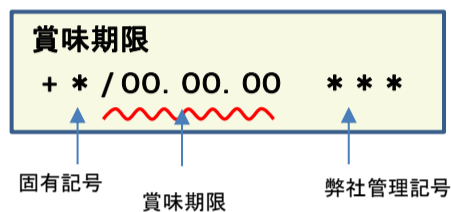

放射能測定結果

商品名 蒟蒻畑ラクラッシュぶどう味

確認方法 商品裏面の賞味期限と下記検査結果の賞味期限を照らし合わせてご確認ください。

賞味期限記載例

定量下限 ヨウ素-131 25Bq/kg
セシウム-134・137 25Bq/kg

検査結果

賞味期限	ヨウ素-131	セシウム-134・137
18.12.15	検出せず	検出せず
18.12.14	検出せず	検出せず
18.12.13	検出せず	検出せず
18.12.10	検出せず	検出せず
18.12.09	検出せず	検出せず
18.12.08	検出せず	検出せず
18.12.07	検出せず	検出せず
18.12.06	検出せず	検出せず
18.12.05	検出せず	検出せず
18.12.02	検出せず	検出せず
18.12.01	検出せず	検出せず
18.11.30	検出せず	検出せず
18.11.29	検出せず	検出せず
18.11.28	検出せず	検出せず
18.11.26	検出せず	検出せず
18.11.25	検出せず	検出せず
18.11.24	検出せず	検出せず
18.11.23	検出せず	検出せず
18.11.22	検出せず	検出せず
18.11.21	検出せず	検出せず

放射能測定結果

商品名 蒟蒻畑ラクラッシュぶどう味

確認方法 商品裏面の賞味期限と下記検査結果の賞味期限を照らし合わせてご確認ください。

賞味期限記載例

定量下限
ヨウ素-131 25Bq/kg
セシウム-134・137 25Bq/kg

検査結果

賞味期限	ヨウ素-131	セシウム-134・137
18.11.18	検出せず	検出せず
18.11.17	検出せず	検出せず
18.11.16	検出せず	検出せず
18.11.15	検出せず	検出せず