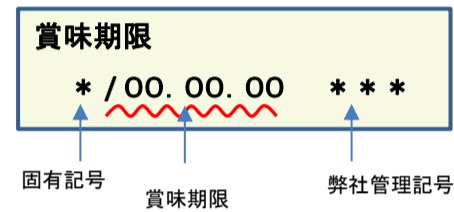

放射能測定結果

商品名 蒟蒻畑ラクラッシュぶどう味(トクホ)

確認方法 商品裏面の賞味期限と下記検査結果の賞味期限を照らし合わせてご確認ください。

賞味期限記載例

定量下限 ヨウ素-131 25Bq/kg
 セシウム-134・137 25Bq/kg

検査結果

賞味期限	ヨウ素-131	セシウム-134・137
24.07.19	検出せず	検出せず
24.07.18	検出せず	検出せず
24.07.17	検出せず	検出せず
24.07.14	検出せず	検出せず
24.07.13	検出せず	検出せず
24.07.11	検出せず	検出せず
24.07.07	検出せず	検出せず
24.07.06	検出せず	検出せず
24.07.05	検出せず	検出せず
24.07.04	検出せず	検出せず
24.07.03	検出せず	検出せず
24.06.30	検出せず	検出せず
24.06.29	検出せず	検出せず
24.06.27	検出せず	検出せず
24.06.26	検出せず	検出せず
24.06.21	検出せず	検出せず
24.06.20	検出せず	検出せず
24.06.16	検出せず	検出せず
24.06.13	検出せず	検出せず
24.06.12	検出せず	検出せず

放射能測定結果

商品名 蒟蒻畑ラクラッシュぶどう味(トクホ)

確認方法 商品裏面の賞味期限と下記検査結果の賞味期限を照らし合わせてご確認ください。

賞味期限記載例

定量下限 ヨウ素-131 25Bq/kg
セシウム-134・137 25Bq/kg

検査結果

賞味期限	ヨウ素-131	セシウム-134・137
24.06.09	検出せず	検出せず
24.06.06	検出せず	検出せず
24.05.23	検出せず	検出せず
24.05.22	検出せず	検出せず
24.05.19	検出せず	検出せず
24.05.17	検出せず	検出せず
24.05.16	検出せず	検出せず
24.05.13	検出せず	検出せず
24.05.12	検出せず	検出せず
24.05.11	検出せず	検出せず
24.05.09	検出せず	検出せず
24.05.08	検出せず	検出せず
24.05.03	検出せず	検出せず
24.05.02	検出せず	検出せず
24.04.28	検出せず	検出せず
24.04.27	検出せず	検出せず
24.04.25	検出せず	検出せず
24.04.24	検出せず	検出せず
24.04.19	検出せず	検出せず
24.04.18	検出せず	検出せず

放射能測定結果

商品名 蒟蒻畑ラクラッシュぶどう味(トクホ)

確認方法 商品裏面の賞味期限と下記検査結果の賞味期限を照らし合わせてご確認ください。

賞味期限記載例

定量下限 ヨウ素-131 25Bq/kg
セシウム-134・137 25Bq/kg

検査結果

賞味期限	ヨウ素-131	セシウム-134・137
24.04.17	検出せず	検出せず
24.04.13	検出せず	検出せず
24.04.12	検出せず	検出せず
24.04.10	検出せず	検出せず
24.04.06	検出せず	検出せず
24.04.05	検出せず	検出せず
24.04.03	検出せず	検出せず
24.03.30	検出せず	検出せず
24.03.29	検出せず	検出せず
24.03.27	検出せず	検出せず
24.03.24	検出せず	検出せず
24.03.22	検出せず	検出せず
24.03.21	検出せず	検出せず
24.03.20	検出せず	検出せず
24.03.17	検出せず	検出せず
24.03.15	検出せず	検出せず
24.03.14	検出せず	検出せず
24.03.13	検出せず	検出せず
24.03.10	検出せず	検出せず
24.03.08	検出せず	検出せず

放射能測定結果

商品名 蒟蒻畑ラクラッシュぶどう味(トクホ)

確認方法 商品裏面の賞味期限と下記検査結果の賞味期限を照らし合わせてご確認ください。

賞味期限記載例

定量下限 ヨウ素-131 25Bq/kg
セシウム-134・137 25Bq/kg

検査結果

賞味期限	ヨウ素-131	セシウム-134・137
24.03.03	検出せず	検出せず
24.03.02	検出せず	検出せず
24.03.01	検出せず	検出せず
24.02.29	検出せず	検出せず
24.02.25	検出せず	検出せず
24.02.24	検出せず	検出せず
24.02.23	検出せず	検出せず