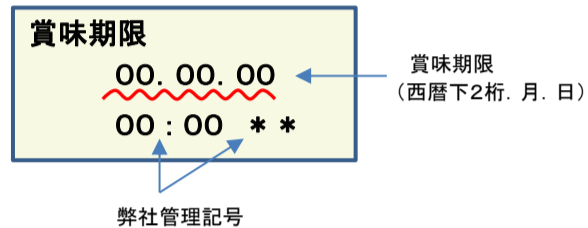

放射能測定結果

商品名 特定保健用食品 蒟蒻畑ラクラッシュぶどう味

確認方法 商品裏面の賞味期限と下記検査結果の賞味期限を照らし合わせてご確認ください。

賞味期限記載例

定量下限
ヨウ素-131 25Bq/kg
セシウム-134・137 25Bq/kg

検査結果

賞味期限	ヨウ素-131	セシウム-134・137
17.10.26	検出せず	検出せず
17.10.25	検出せず	検出せず
17.10.22	検出せず	検出せず
17.10.21	検出せず	検出せず
17.10.20	検出せず	検出せず
17.10.19	検出せず	検出せず
17.10.18	検出せず	検出せず
17.10.16	検出せず	検出せず
17.10.15	検出せず	検出せず
17.10.14	検出せず	検出せず
17.10.13	検出せず	検出せず
17.10.12	検出せず	検出せず
17.10.11	検出せず	検出せず
17.10.08	検出せず	検出せず
17.10.07	検出せず	検出せず
17.10.06	検出せず	検出せず
17.10.05	検出せず	検出せず
17.10.04	検出せず	検出せず
17.10.02	検出せず	検出せず
17.09.29	検出せず	検出せず