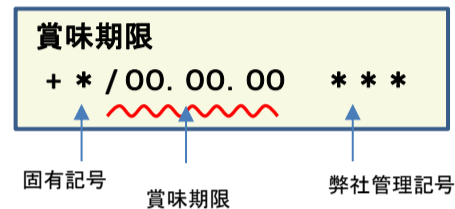

### 検査結果

賞味期限	ヨウ素-131	セシウム-134・137
19.06.14	検出せず	検出せず
19.06.13	検出せず	検出せず
19.06.09	検出せず	検出せず
19.06.08	検出せず	検出せず
19.06.07	検出せず	検出せず
19.06.06	検出せず	検出せず
19.06.05	検出せず	検出せず
19.05.24	検出せず	検出せず
19.05.23	検出せず	検出せず
19.05.19	検出せず	検出せず
19.05.18	検出せず	検出せず
19.05.17	検出せず	検出せず
19.05.16	検出せず	検出せず
19.05.15	検出せず	検出せず
19.05.12	検出せず	検出せず
19.05.11	検出せず	検出せず
19.05.10	検出せず	検出せず
19.05.09	検出せず	検出せず
19.05.04	検出せず	検出せず
19.05.03	検出せず	検出せず

## 放射能測定結果

商品名 蒟蒻畑ラクラッシュぶどう味

確認方法 商品裏面の賞味期限と下記検査結果の賞味期限を照らし合わせてご確認ください。

賞味期限記載例

定量下限 ヨウ素-131 25Bq/kg  
セシウム-134・137 25Bq/kg