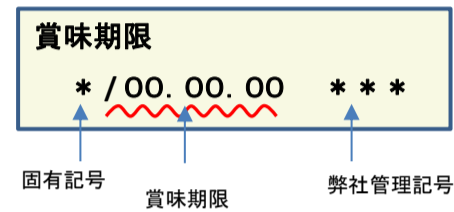

放射能測定結果

商品名 蒟蒻畑ラクラッシュぶどう味(トクホ)

確認方法 商品裏面の賞味期限と下記検査結果の賞味期限を照らし合わせてご確認ください。

賞味期限記載例

定量下限 ヨウ素-131 25Bq/kg
 セシウム-134・137 25Bq/kg

検査結果

賞味期限	ヨウ素-131	セシウム-134・137
24.07.19	検出せず	検出せず
24.07.18	検出せず	検出せず
24.07.17	検出せず	検出せず
24.07.14	検出せず	検出せず
24.07.13	検出せず	検出せず
24.07.11	検出せず	検出せず
24.07.07	検出せず	検出せず
24.07.06	検出せず	検出せず
24.07.05	検出せず	検出せず
24.07.04	検出せず	検出せず
24.07.03	検出せず	検出せず
24.06.30	検出せず	検出せず
24.06.29	検出せず	検出せず
24.06.27	検出せず	検出せず
24.06.26	検出せず	検出せず
24.06.21	検出せず	検出せず
24.06.20	検出せず	検出せず
24.06.16	検出せず	検出せず
24.06.13	検出せず	検出せず
24.06.12	検出せず	検出せず

放射能測定結果

商品名 蒟蒻畑ラクラッシュぶどう味(トクホ)

確認方法 商品裏面の賞味期限と下記検査結果の賞味期限を照らし合わせてご確認ください。

賞味期限記載例

定量下限 ヨウ素-131 25Bq/kg
セシウム-134・137 25Bq/kg

検査結果

賞味期限	ヨウ素-131	セシウム-134・137
24.06.09	検出せず	検出せず
24.06.06	検出せず	検出せず
24.05.23	検出せず	検出せず
24.05.22	検出せず	検出せず
24.05.19	検出せず	検出せず
24.05.17	検出せず	検出せず
24.05.16	検出せず	検出せず
24.05.13	検出せず	検出せず
24.05.12	検出せず	検出せず
24.05.11	検出せず	検出せず
24.05.09	検出せず	検出せず
24.05.08	検出せず	検出せず
24.05.03	検出せず	検出せず
24.05.02	検出せず	検出せず
24.04.28	検出せず	検出せず
24.04.27	検出せず	検出せず
24.04.25	検出せず	検出せず
24.04.24	検出せず	検出せず
24.04.19	検出せず	検出せず
24.04.18	検出せず	検出せず

放射能測定結果

商品名 蒟蒻畑ラクラッシュぶどう味(トクホ)

確認方法 商品裏面の賞味期限と下記検査結果の賞味期限を照らし合わせてご確認ください。

賞味期限記載例

定量下限 ヨウ素-131 25Bq/kg
セシウム-134・137 25Bq/kg

検査結果

賞味期限	ヨウ素-131	セシウム-134・137
24.04.17	検出せず	検出せず
24.04.13	検出せず	検出せず
24.04.12	検出せず	検出せず
24.04.10	検出せず	検出せず
24.04.06	検出せず	検出せず
24.04.05	検出せず	検出せず
24.04.03	検出せず	検出せず
24.03.30	検出せず	検出せず
24.03.29	検出せず	検出せず
24.03.27	検出せず	検出せず
24.03.24	検出せず	検出せず
24.03.22	検出せず	検出せず
24.03.21	検出せず	検出せず
24.03.20	検出せず	検出せず
24.03.17	検出せず	検出せず
24.03.15	検出せず	検出せず
24.03.14	検出せず	検出せず
24.03.13	検出せず	検出せず
24.03.10	検出せず	検出せず
24.03.08	検出せず	検出せず