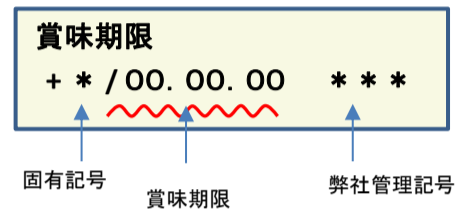

放射能測定結果

商品名 蒟蒻畑ラクラッシュぶどう味

確認方法 商品裏面の賞味期限と下記検査結果の賞味期限を照らし合わせてご確認ください。

賞味期限記載例

定量下限 ヨウ素-131 25Bq/kg
セシウム-134・137 25Bq/kg

検査結果

賞味期限	ヨウ素-131	セシウム-134・137
19.01.06	検出せず	検出せず
19.01.05	検出せず	検出せず
19.01.04	検出せず	検出せず
19.01.03	検出せず	検出せず
19.01.02	検出せず	検出せず
18.12.31	検出せず	検出せず
18.12.30	検出せず	検出せず
18.12.29	検出せず	検出せず
18.12.28	検出せず	検出せず
18.12.27	検出せず	検出せず
18.12.26	検出せず	検出せず
18.12.24	検出せず	検出せず
18.12.23	検出せず	検出せず
18.12.22	検出せず	検出せず
18.12.21	検出せず	検出せず
18.12.20	検出せず	検出せず
18.12.19	検出せず	検出せず
18.12.18	検出せず	検出せず
18.12.17	検出せず	検出せず
18.12.16	検出せず	検出せず

放射能測定結果

商品名 蒟蒻畑ラクラッシュぶどう味

確認方法 商品裏面の賞味期限と下記検査結果の賞味期限を照らし合わせてご確認ください。

賞味期限記載例

定量下限 ヨウ素-131 25Bq/kg
セシウム-134・137 25Bq/kg

検査結果

賞味期限	ヨウ素-131	セシウム-134・137
18.12.15	検出せず	検出せず
18.12.14	検出せず	検出せず
18.12.13	検出せず	検出せず
18.12.10	検出せず	検出せず
18.12.09	検出せず	検出せず
18.12.08	検出せず	検出せず
18.12.07	検出せず	検出せず
18.12.06	検出せず	検出せず
18.12.05	検出せず	検出せず
18.12.02	検出せず	検出せず
18.12.01	検出せず	検出せず
18.11.30	検出せず	検出せず
18.11.29	検出せず	検出せず
18.11.28	検出せず	検出せず
18.11.26	検出せず	検出せず
18.11.25	検出せず	検出せず
18.11.24	検出せず	検出せず
18.11.23	検出せず	検出せず
18.11.22	検出せず	検出せず
18.11.21	検出せず	検出せず