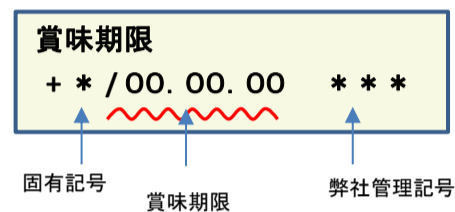

### 検査結果

賞味期限	ヨウ素-131	セシウム-134・137
19.05.02	検出せず	検出せず
19.05.01	検出せず	検出せず
19.04.28	検出せず	検出せず
19.04.27	検出せず	検出せず
19.04.26	検出せず	検出せず
19.04.25	検出せず	検出せず
19.04.24	検出せず	検出せず
19.04.19	検出せず	検出せず
19.04.18	検出せず	検出せず
19.04.17	検出せず	検出せず
19.04.14	検出せず	検出せず
19.04.13	検出せず	検出せず
19.04.12	検出せず	検出せず
19.04.10	検出せず	検出せず
19.04.07	検出せず	検出せず
19.04.06	検出せず	検出せず
19.04.05	検出せず	検出せず
19.04.04	検出せず	検出せず
19.04.03	検出せず	検出せず
19.03.31	検出せず	検出せず

## 放射能測定結果

商品名 蒟蒻畑ラクラッシュぶどう味

確認方法 商品裏面の賞味期限と下記検査結果の賞味期限を照らし合わせてご確認ください。

賞味期限記載例

定量下限      ヨウ素-131      25Bq/kg  
                         セシウム-134・137      25Bq/kg