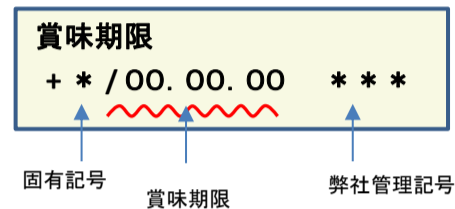

## 放射能測定結果

商品名 蒟蒻畑ラクラッシュぶどう味

確認方法 商品裏面の賞味期限と下記検査結果の賞味期限を照らし合わせてご確認ください。

賞味期限記載例

定量下限  
ヨウ素-131 25Bq/kg  
セシウム-134・137 25Bq/kg