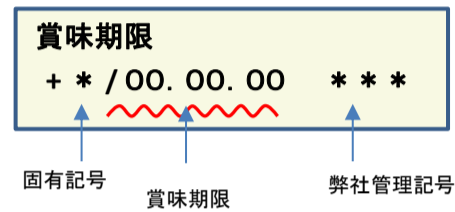

放射能測定結果

商品名 蒟蒻畑ラクラッシュぶどう味

確認方法 商品裏面の賞味期限と下記検査結果の賞味期限を照らし合わせてご確認ください。

賞味期限記載例

定量下限 ヨウ素-131 25Bq/kg
セシウム-134・137 25Bq/kg

検査結果

賞味期限	ヨウ素-131	セシウム-134・137
19.03.14	検出せず	検出せず
19.03.13	検出せず	検出せず
19.03.10	検出せず	検出せず
19.03.09	検出せず	検出せず
19.03.08	検出せず	検出せず
19.03.07	検出せず	検出せず
19.03.03	検出せず	検出せず
19.03.02	検出せず	検出せず
19.03.01	検出せず	検出せず
19.02.28	検出せず	検出せず
19.02.27	検出せず	検出せず
19.02.24	検出せず	検出せず
19.02.23	検出せず	検出せず
19.02.22	検出せず	検出せず
19.02.21	検出せず	検出せず
19.02.17	検出せず	検出せず
19.02.16	検出せず	検出せず
19.02.15	検出せず	検出せず
19.02.14	検出せず	検出せず
19.02.10	検出せず	検出せず

放射能測定結果

商品名 蒟蒻畑ラクラッシュぶどう味

確認方法 商品裏面の賞味期限と下記検査結果の賞味期限を照らし合わせてご確認ください。

賞味期限記載例

定量下限 ヨウ素-131 25Bq/kg
セシウム-134・137 25Bq/kg

検査結果

賞味期限	ヨウ素-131	セシウム-134・137
19.02.09	検出せず	検出せず
19.02.08	検出せず	検出せず
19.02.07	検出せず	検出せず
19.02.06	検出せず	検出せず
19.02.03	検出せず	検出せず
19.02.02	検出せず	検出せず
19.02.01	検出せず	検出せず
19.01.31	検出せず	検出せず
19.01.30	検出せず	検出せず
19.01.27	検出せず	検出せず
19.01.26	検出せず	検出せず
19.01.25	検出せず	検出せず
19.01.24	検出せず	検出せず
19.01.23	検出せず	検出せず
19.01.20	検出せず	検出せず
19.01.19	検出せず	検出せず
19.01.18	検出せず	検出せず
19.01.17	検出せず	検出せず
19.01.16	検出せず	検出せず
19.01.13	検出せず	検出せず