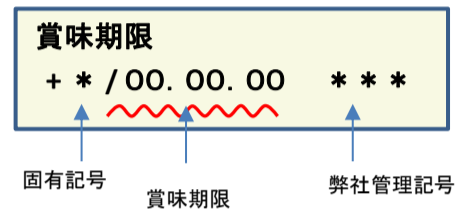

放射能測定結果

商品名 蒟蒻畑ラクラッシュぶどう味

確認方法 商品裏面の賞味期限と下記検査結果の賞味期限を照らし合わせてご確認ください。

賞味期限記載例

定量下限 ヨウ素-131 25Bq/kg
セシウム-134・137 25Bq/kg

検査結果

賞味期限	ヨウ素-131	セシウム-134・137
19.04.12	検出せず	検出せず
19.04.10	検出せず	検出せず
19.04.07	検出せず	検出せず
19.04.06	検出せず	検出せず
19.04.05	検出せず	検出せず
19.04.04	検出せず	検出せず
19.04.03	検出せず	検出せず
19.03.31	検出せず	検出せず
19.03.30	検出せず	検出せず
19.03.29	検出せず	検出せず
19.03.28	検出せず	検出せず
19.03.27	検出せず	検出せず
19.03.24	検出せず	検出せず
19.03.23	検出せず	検出せず
19.03.22	検出せず	検出せず
19.03.21	検出せず	検出せず
19.03.20	検出せず	検出せず
19.03.17	検出せず	検出せず
19.03.16	検出せず	検出せず
19.03.15	検出せず	検出せず

放射能測定結果

商品名 蒟蒻畑ラクラッシュぶどう味

確認方法 商品裏面の賞味期限と下記検査結果の賞味期限を照らし合わせてご確認ください。

賞味期限記載例

定量下限 ヨウ素-131 25Bq/kg
セシウム-134・137 25Bq/kg

検査結果

賞味期限	ヨウ素-131	セシウム-134・137
19.03.14	検出せず	検出せず
19.03.13	検出せず	検出せず
19.03.10	検出せず	検出せず
19.03.09	検出せず	検出せず
19.03.08	検出せず	検出せず
19.03.07	検出せず	検出せず
19.03.03	検出せず	検出せず
19.03.02	検出せず	検出せず
19.03.01	検出せず	検出せず
19.02.28	検出せず	検出せず
19.02.27	検出せず	検出せず
19.02.24	検出せず	検出せず
19.02.23	検出せず	検出せず
19.02.22	検出せず	検出せず
19.02.21	検出せず	検出せず
19.02.17	検出せず	検出せず
19.02.16	検出せず	検出せず
19.02.15	検出せず	検出せず
19.02.14	検出せず	検出せず
19.02.10	検出せず	検出せず