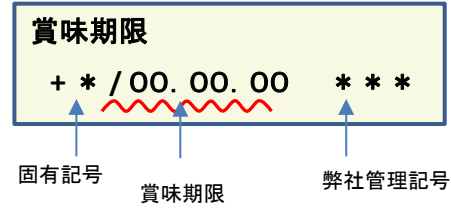

放射能測定結果

商品名 ラクラッシュアソート グレープ&ピーチ

確認方法 商品裏面の賞味期限と下記検査結果の賞味期限を照らし合わせてご確認ください。

賞味期限記載例

定量下限 ヨウ素-131 25Bq/kg
セシウム-134・137 25Bq/kg

検査結果

賞味期限	ヨウ素-131	セシウム-134・137
25.09.25	検出せず	検出せず
25.09.20	検出せず	検出せず
25.09.18	検出せず	検出せず
25.09.14	検出せず	検出せず
25.09.12	検出せず	検出せず
25.09.11	検出せず	検出せず
25.09.10	検出せず	検出せず
25.09.06	検出せず	検出せず
25.09.04	検出せず	検出せず
25.08.30	検出せず	検出せず
25.08.28	検出せず	検出せず
25.08.27	検出せず	検出せず
25.08.24	検出せず	検出せず
25.08.22	検出せず	検出せず
25.08.20	検出せず	検出せず
25.08.17	検出せず	検出せず
25.08.14	検出せず	検出せず
25.08.13	検出せず	検出せず
25.08.08	検出せず	検出せず
25.08.02	検出せず	検出せず
25.08.01	検出せず	検出せず

放射能測定結果

商品名 ラクラッシュアソート グレープ&ピーチ

確認方法 商品裏面の賞味期限と下記検査結果の賞味期限を照らし合わせてご確認ください。

賞味期限記載例

定量下限 ヨウ素-131 25Bq/kg
 セシウム-134・137 25Bq/kg

検査結果

賞味期限	ヨウ素-131	セシウム-134・137
25.07.27	検出せず	検出せず
25.07.25	検出せず	検出せず
25.07.20	検出せず	検出せず
25.07.18	検出せず	検出せず
25.07.16	検出せず	検出せず
25.07.05	検出せず	検出せず
25.06.29	検出せず	検出せず
25.06.27	検出せず	検出せず
25.06.22	検出せず	検出せず
25.06.18	検出せず	検出せず
25.06.08	検出せず	検出せず
25.06.05	検出せず	検出せず
25.05.24	検出せず	検出せず
25.05.23	検出せず	検出せず
25.05.21	検出せず	検出せず
25.05.09	検出せず	検出せず
25.05.02	検出せず	検出せず
25.04.30	検出せず	検出せず