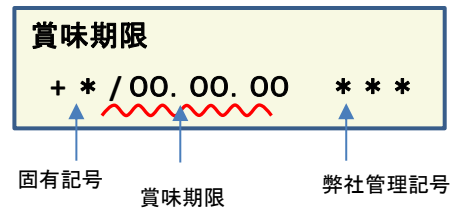

放射能測定結果

商品名 ラクラッシュアソート グレープ&ピーチ

確認方法 商品裏面の賞味期限と下記検査結果の賞味期限を照らし合わせてご確認ください。

賞味期限記載例

定量下限 ヨウ素-131 25Bq/kg
セシウム-134・137 25Bq/kg

検査結果

賞味期限	ヨウ素-131	セシウム-134・137
25.09.25	検出せず	検出せず
25.09.20	検出せず	検出せず
25.09.18	検出せず	検出せず
25.09.14	検出せず	検出せず
25.09.12	検出せず	検出せず
25.09.11	検出せず	検出せず
25.09.10	検出せず	検出せず
25.09.06	検出せず	検出せず
25.09.04	検出せず	検出せず
25.08.30	検出せず	検出せず
25.08.28	検出せず	検出せず
25.08.27	検出せず	検出せず
25.08.24	検出せず	検出せず
25.08.22	検出せず	検出せず
25.08.20	検出せず	検出せず
25.08.17	検出せず	検出せず
25.08.14	検出せず	検出せず
25.08.13	検出せず	検出せず
25.08.08	検出せず	検出せず
25.08.02	検出せず	検出せず
25.08.01	検出せず	検出せず

放射能測定結果

商品名 ラクラッシュアソート グレープ&ピーチ

確認方法 商品裏面の賞味期限と下記検査結果の賞味期限を照らし合わせてご確認ください。

賞味期限記載例

定量下限 ヨウ素-131 25Bq/kg
 セシウム-134・137 25Bq/kg

検査結果

賞味期限	ヨウ素-131	セシウム-134・137
25.07.27	検出せず	検出せず
25.07.25	検出せず	検出せず
25.07.20	検出せず	検出せず
25.07.18	検出せず	検出せず
25.07.16	検出せず	検出せず
25.07.05	検出せず	検出せず
25.06.29	検出せず	検出せず
25.06.27	検出せず	検出せず
25.06.22	検出せず	検出せず
25.06.18	検出せず	検出せず
25.06.08	検出せず	検出せず
25.06.05	検出せず	検出せず
25.05.24	検出せず	検出せず
25.05.23	検出せず	検出せず
25.05.21	検出せず	検出せず
25.05.09	検出せず	検出せず
25.05.02	検出せず	検出せず
25.04.30	検出せず	検出せず