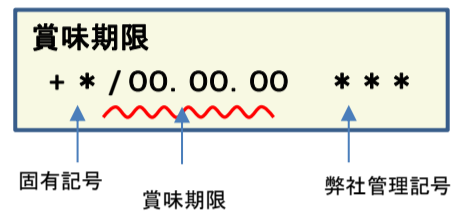

放射能測定結果

商品名 蒟蒻畑ラクラッシュ杏仁ミルク

確認方法 商品裏面の賞味期限と下記検査結果の賞味期限を照らし合わせてご確認ください。

賞味期限記載例

定量下限 ヨウ素-131 25Bq/kg
セシウム-134・137 25Bq/kg

検査結果

賞味期限	ヨウ素-131	セシウム-134・137
19.05.01	検出せず	検出せず
19.04.28	検出せず	検出せず
19.04.27	検出せず	検出せず
19.04.26	検出せず	検出せず
19.04.25	検出せず	検出せず
19.04.24	検出せず	検出せず
19.04.18	検出せず	検出せず
19.04.17	検出せず	検出せず
19.04.14	検出せず	検出せず
19.04.12	検出せず	検出せず
19.04.10	検出せず	検出せず
19.04.07	検出せず	検出せず
19.04.06	検出せず	検出せず
19.04.04	検出せず	検出せず
19.04.03	検出せず	検出せず
19.03.31	検出せず	検出せず
19.03.30	検出せず	検出せず
19.03.29	検出せず	検出せず
19.03.27	検出せず	検出せず
19.03.24	検出せず	検出せず

放射能測定結果

商品名 蒟蒻畑ラクラッシュ杏仁ミルク

確認方法 商品裏面の賞味期限と下記検査結果の賞味期限を照らし合わせてご確認ください。

賞味期限記載例

定量下限 ヨウ素-131 25Bq/kg
セシウム-134・137 25Bq/kg

検査結果

賞味期限	ヨウ素-131	セシウム-134・137
19.03.23	検出せず	検出せず
19.03.22	検出せず	検出せず
19.03.20	検出せず	検出せず
19.03.17	検出せず	検出せず
19.03.15	検出せず	検出せず
19.03.14	検出せず	検出せず
19.03.10	検出せず	検出せず
19.03.09	検出せず	検出せず
19.03.08	検出せず	検出せず
19.03.07	検出せず	検出せず
19.03.03	検出せず	検出せず
19.03.02	検出せず	検出せず
19.03.01	検出せず	検出せず
19.02.28	検出せず	検出せず
19.02.27	検出せず	検出せず
19.02.24	検出せず	検出せず
19.02.23	検出せず	検出せず
19.02.22	検出せず	検出せず
19.02.21	検出せず	検出せず
19.02.17	検出せず	検出せず