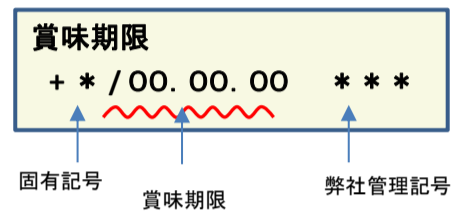

放射能測定結果

商品名 蒟蒻畑ラクラッシュ杏仁ミルク

確認方法 商品裏面の賞味期限と下記検査結果の賞味期限を照らし合わせてご確認ください。

賞味期限記載例

定量下限 ヨウ素-131 25Bq/kg
セシウム-134・137 25Bq/kg

検査結果

賞味期限	ヨウ素-131	セシウム-134・137
19.06.15	検出せず	検出せず
19.06.14	検出せず	検出せず
19.06.13	検出せず	検出せず
19.06.08	検出せず	検出せず
19.06.07	検出せず	検出せず
19.06.06	検出せず	検出せず
19.06.05	検出せず	検出せず
19.05.25	検出せず	検出せず
19.05.24	検出せず	検出せず
19.05.23	検出せず	検出せず
19.05.19	検出せず	検出せず
19.05.18	検出せず	検出せず
19.05.17	検出せず	検出せず
19.05.15	検出せず	検出せず
19.05.11	検出せず	検出せず
19.05.10	検出せず	検出せず
19.05.09	検出せず	検出せず
19.05.05	検出せず	検出せず
19.05.04	検出せず	検出せず
19.05.03	検出せず	検出せず

放射能測定結果

商品名 蒟蒻畑ラクラッシュ杏仁ミルク

確認方法 商品裏面の賞味期限と下記検査結果の賞味期限を照らし合わせてご確認ください。

賞味期限記載例

定量下限 ヨウ素-131 25Bq/kg
セシウム-134・137 25Bq/kg

検査結果

賞味期限	ヨウ素-131	セシウム-134・137
19.05.01	検出せず	検出せず
19.04.28	検出せず	検出せず
19.04.27	検出せず	検出せず
19.04.26	検出せず	検出せず
19.04.25	検出せず	検出せず
19.04.24	検出せず	検出せず
19.04.18	検出せず	検出せず
19.04.17	検出せず	検出せず
19.04.14	検出せず	検出せず
19.04.12	検出せず	検出せず
19.04.10	検出せず	検出せず
19.04.07	検出せず	検出せず
19.04.06	検出せず	検出せず
19.04.04	検出せず	検出せず
19.04.03	検出せず	検出せず
19.03.31	検出せず	検出せず
19.03.30	検出せず	検出せず
19.03.29	検出せず	検出せず
19.03.27	検出せず	検出せず
19.03.24	検出せず	検出せず

放射能測定結果

商品名 蒟蒻畑ラクラッシュ杏仁ミルク

確認方法 商品裏面の賞味期限と下記検査結果の賞味期限を照らし合わせてご確認ください。

賞味期限記載例

定量下限 ヨウ素-131 25Bq/kg
セシウム-134・137 25Bq/kg

検査結果

賞味期限	ヨウ素-131	セシウム-134・137
19.03.23	検出せず	検出せず
19.03.22	検出せず	検出せず
19.03.20	検出せず	検出せず
19.03.17	検出せず	検出せず
19.03.15	検出せず	検出せず
19.03.14	検出せず	検出せず
19.03.10	検出せず	検出せず
19.03.09	検出せず	検出せず
19.03.08	検出せず	検出せず
19.03.07	検出せず	検出せず
19.03.03	検出せず	検出せず
19.03.02	検出せず	検出せず
19.03.01	検出せず	検出せず
19.02.28	検出せず	検出せず
19.02.27	検出せず	検出せず
19.02.24	検出せず	検出せず
19.02.23	検出せず	検出せず
19.02.22	検出せず	検出せず
19.02.21	検出せず	検出せず
19.02.17	検出せず	検出せず