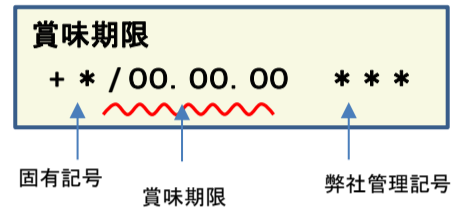

放射能測定結果

商品名 蒟蒻畑ラクラッシュ杏仁ミルク

確認方法 商品裏面の賞味期限と下記検査結果の賞味期限を照らし合わせてご確認ください。

賞味期限記載例

定量下限 ヨウ素-131 25Bq/kg
セシウム-134・137 25Bq/kg

検査結果

賞味期限	ヨウ素-131	セシウム-134・137
19.06.15	検出せず	検出せず
19.06.14	検出せず	検出せず
19.06.13	検出せず	検出せず
19.06.08	検出せず	検出せず
19.06.07	検出せず	検出せず
19.06.06	検出せず	検出せず
19.06.05	検出せず	検出せず
19.05.25	検出せず	検出せず
19.05.24	検出せず	検出せず
19.05.23	検出せず	検出せず
19.05.19	検出せず	検出せず
19.05.18	検出せず	検出せず
19.05.17	検出せず	検出せず
19.05.15	検出せず	検出せず
19.05.11	検出せず	検出せず
19.05.10	検出せず	検出せず
19.05.09	検出せず	検出せず
19.05.05	検出せず	検出せず
19.05.04	検出せず	検出せず
19.05.03	検出せず	検出せず

放射能測定結果

商品名 蒟蒻畑ラクラッシュ杏仁ミルク

確認方法 商品裏面の賞味期限と下記検査結果の賞味期限を照らし合わせてご確認ください。

賞味期限記載例

定量下限 ヨウ素-131 25Bq/kg
セシウム-134・137 25Bq/kg

検査結果

賞味期限	ヨウ素-131	セシウム-134・137
19.05.01	検出せず	検出せず
19.04.28	検出せず	検出せず
19.04.27	検出せず	検出せず
19.04.26	検出せず	検出せず
19.04.25	検出せず	検出せず
19.04.24	検出せず	検出せず
19.04.18	検出せず	検出せず
19.04.17	検出せず	検出せず
19.04.14	検出せず	検出せず
19.04.12	検出せず	検出せず
19.04.10	検出せず	検出せず
19.04.07	検出せず	検出せず
19.04.06	検出せず	検出せず
19.04.04	検出せず	検出せず
19.04.03	検出せず	検出せず
19.03.31	検出せず	検出せず
19.03.30	検出せず	検出せず
19.03.29	検出せず	検出せず
19.03.27	検出せず	検出せず
19.03.24	検出せず	検出せず

放射能測定結果

商品名 蒟蒻畑ラクラッシュ杏仁ミルク

確認方法 商品裏面の賞味期限と下記検査結果の賞味期限を照らし合わせてご確認ください。

賞味期限記載例

定量下限 ヨウ素-131 25Bq/kg
セシウム-134・137 25Bq/kg

検査結果

賞味期限	ヨウ素-131	セシウム-134・137
19.03.23	検出せず	検出せず
19.03.22	検出せず	検出せず
19.03.20	検出せず	検出せず
19.03.17	検出せず	検出せず
19.03.15	検出せず	検出せず
19.03.14	検出せず	検出せず
19.03.10	検出せず	検出せず
19.03.09	検出せず	検出せず
19.03.08	検出せず	検出せず
19.03.07	検出せず	検出せず
19.03.03	検出せず	検出せず
19.03.02	検出せず	検出せず
19.03.01	検出せず	検出せず
19.02.28	検出せず	検出せず
19.02.27	検出せず	検出せず
19.02.24	検出せず	検出せず
19.02.23	検出せず	検出せず
19.02.22	検出せず	検出せず
19.02.21	検出せず	検出せず
19.02.17	検出せず	検出せず