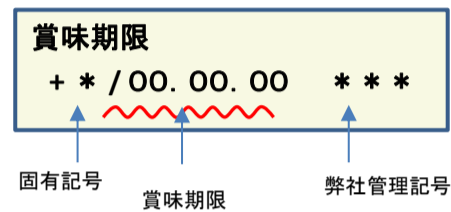

放射能測定結果

商品名 蒟蒻畑ラクラッシュ杏仁ミルク

確認方法 商品裏面の賞味期限と下記検査結果の賞味期限を照らし合わせてご確認ください。

賞味期限記載例

定量下限 ヨウ素-131 25Bq/kg
セシウム-134・137 25Bq/kg

検査結果

賞味期限	ヨウ素-131	セシウム-134・137
19.03.23	検出せず	検出せず
19.03.22	検出せず	検出せず
19.03.20	検出せず	検出せず
19.03.17	検出せず	検出せず
19.03.15	検出せず	検出せず
19.03.14	検出せず	検出せず
19.03.10	検出せず	検出せず
19.03.09	検出せず	検出せず
19.03.08	検出せず	検出せず
19.03.07	検出せず	検出せず
19.03.03	検出せず	検出せず
19.03.02	検出せず	検出せず
19.03.01	検出せず	検出せず
19.02.28	検出せず	検出せず
19.02.27	検出せず	検出せず
19.02.24	検出せず	検出せず
19.02.23	検出せず	検出せず
19.02.22	検出せず	検出せず
19.02.21	検出せず	検出せず
19.02.17	検出せず	検出せず

放射能測定結果

商品名 蒟蒻畑ラクラッシュ杏仁ミルク

確認方法 商品裏面の賞味期限と下記検査結果の賞味期限を照らし合わせてご確認ください。

賞味期限記載例

定量下限 ヨウ素-131 25Bq/kg
 セシウム-134・137 25Bq/kg

検査結果

賞味期限	ヨウ素-131	セシウム-134・137
19.02.16	検出せず	検出せず
19.02.15	検出せず	検出せず
19.02.10	検出せず	検出せず
19.02.09	検出せず	検出せず
19.02.08	検出せず	検出せず
19.02.07	検出せず	検出せず
19.02.04	検出せず	検出せず
19.02.03	検出せず	検出せず
19.02.02	検出せず	検出せず
19.02.01	検出せず	検出せず
19.01.31	検出せず	検出せず
19.01.30	検出せず	検出せず
19.01.27	検出せず	検出せず
19.01.26	検出せず	検出せず
19.01.25	検出せず	検出せず
19.01.24	検出せず	検出せず
19.01.23	検出せず	検出せず
19.01.20	検出せず	検出せず
19.01.19	検出せず	検出せず
19.01.18	検出せず	検出せず