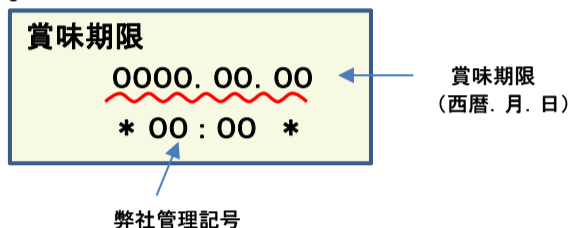

放射能測定結果

商品名 クラッシュタイプの蒟蒻畑 ヨーグルト味

確認方法 商品裏面の賞味期限と下記検査結果の賞味期限を照らし合わせてご確認ください。

賞味期限記載例

定量下限 ヨウ素-131 25Bq/kg
セシウム-134・137 25Bq/kg

検査結果

賞味期限	ヨウ素-131	セシウム-134・137
2018.03.18	検出せず	検出せず
2018.03.13	検出せず	検出せず
2018.03.11	検出せず	検出せず
2018.03.05	検出せず	検出せず
2018.03.04	検出せず	検出せず
2018.03.03	検出せず	検出せず
2018.02.26	検出せず	検出せず
2018.02.23	検出せず	検出せず
2018.02.19	検出せず	検出せず
2018.02.17	検出せず	検出せず
2018.01.09	検出せず	検出せず