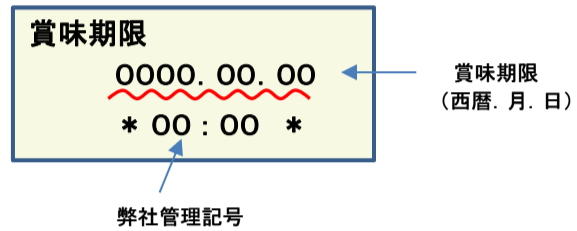

## 放射能測定結果

商品名 クラッシュタイプの蒟蒻畑ライト ソルトinライチ味

確認方法 商品裏面の賞味期限と下記検査結果の賞味期限を照らし合わせてご確認ください。

賞味期限記載例

定量下限  
ヨウ素-131 25Bq/kg  
セシウム-134・137 25Bq/kg