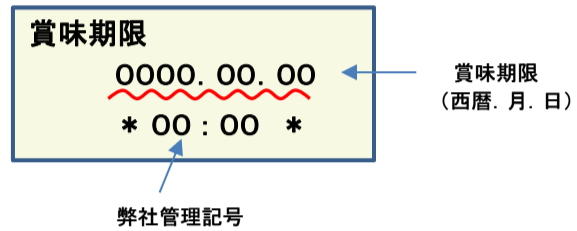

放射能測定結果

商品名 クラッシュタイプの蒟蒻畑ライト ソルトinライチ味

確認方法 商品裏面の賞味期限と下記検査結果の賞味期限を照らし合わせてご確認ください。

賞味期限記載例

定量下限
ヨウ素-131 25Bq/kg
セシウム-134・137 25Bq/kg

検査結果

賞味期限	ヨウ素-131	セシウム-134・137
2018.10.15	検出せず	検出せず
2018.10.12	検出せず	検出せず
2018.10.06	検出せず	検出せず
2018.10.05	検出せず	検出せず
2018.10.01	検出せず	検出せず
2018.09.28	検出せず	検出せず
2018.09.24	検出せず	検出せず
2018.09.19	検出せず	検出せず
2018.09.15	検出せず	検出せず
2018.09.01	検出せず	検出せず
2018.08.27	検出せず	検出せず
2018.08.26	検出せず	検出せず
2018.08.25	検出せず	検出せず
2018.08.24	検出せず	検出せず
2018.08.21	検出せず	検出せず
2018.08.20	検出せず	検出せず
2018.08.14	検出せず	検出せず