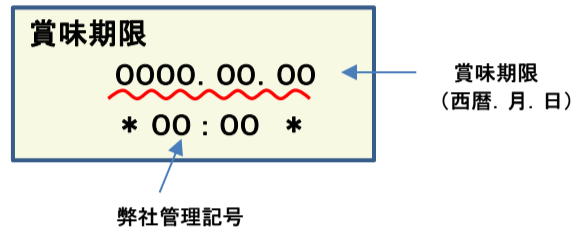

## 放射能測定結果

商品名 クラッシュタイプの蒟蒻畑ライトもも味

確認方法 商品裏面の賞味期限と下記検査結果の賞味期限を照らし合わせてご確認ください。

賞味期限記載例

定量下限 ヨウ素-131 25Bq/kg  
セシウム-134・137 25Bq/kg