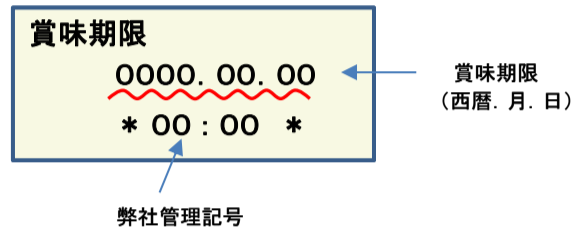

## 放射能測定結果

商品名 クラッシュタイプの蒟蒻畑ライトもも味

確認方法 商品裏面の賞味期限と下記検査結果の賞味期限を照らし合わせてご確認ください。

賞味期限記載例

定量下限 ヨウ素-131 25Bq/kg  
セシウム-134・137 25Bq/kg

### 検査結果

| 賞味期限       | ヨウ素-131 | セシウム-134・137 |
|------------|---------|--------------|
| 2018.10.14 | 検出せず    | 検出せず         |
| 2018.10.09 | 検出せず    | 検出せず         |
| 2018.10.06 | 検出せず    | 検出せず         |
| 2018.09.30 | 検出せず    | 検出せず         |
| 2018.09.26 | 検出せず    | 検出せず         |
| 2018.09.22 | 検出せず    | 検出せず         |
| 2018.09.18 | 検出せず    | 検出せず         |
| 2018.09.14 | 検出せず    | 検出せず         |
| 2018.09.08 | 検出せず    | 検出せず         |
| 2018.09.02 | 検出せず    | 検出せず         |
| 2018.08.27 | 検出せず    | 検出せず         |
| 2018.08.20 | 検出せず    | 検出せず         |
| 2018.08.18 | 検出せず    | 検出せず         |
| 2018.08.17 | 検出せず    | 検出せず         |
| 2018.08.12 | 検出せず    | 検出せず         |
| 2018.08.04 | 検出せず    | 検出せず         |
| 2018.07.30 | 検出せず    | 検出せず         |
| 2018.07.28 | 検出せず    | 検出せず         |
| 2018.07.21 | 検出せず    | 検出せず         |
| 2018.07.15 | 検出せず    | 検出せず         |