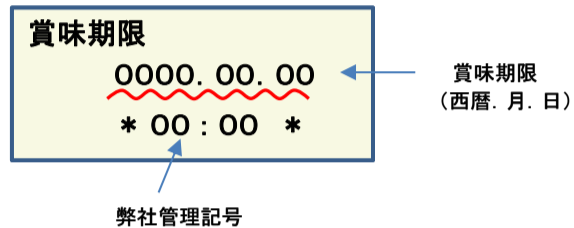

## 放射能測定結果

商品名 クラッシュタイプの蒟蒻畑ライトもも味

確認方法 商品裏面の賞味期限と下記検査結果の賞味期限を照らし合わせてご確認ください。

賞味期限記載例

定量下限  
ヨウ素-131 25Bq/kg  
セシウム-134・137 25Bq/kg