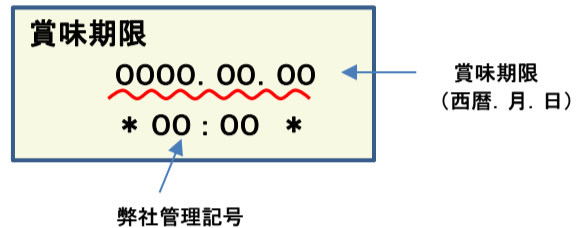

## 放射能測定結果

商品名 クラッシュタイプの蒟蒻畑ライトもも味

確認方法 商品裏面の賞味期限と下記検査結果の賞味期限を照らし合わせてご確認ください。

賞味期限記載例

定量下限  
ヨウ素-131 25Bq/kg  
セシウム-134・137 25Bq/kg

### 検査結果

賞味期限	ヨウ素-131	セシウム-134・137
2017.12.17	検出せず	検出せず
2017.12.12	検出せず	検出せず
2017.12.08	検出せず	検出せず
2017.12.03	検出せず	検出せず
2017.12.01	検出せず	検出せず
2017.11.24	検出せず	検出せず
2017.11.19	検出せず	検出せず
2017.11.14	検出せず	検出せず
2017.11.11	検出せず	検出せず
2017.11.04	検出せず	検出せず
2017.10.27	検出せず	検出せず
2017.10.22	検出せず	検出せず
2017.10.20	検出せず	検出せず
2017.10.17	検出せず	検出せず
2017.10.16	検出せず	検出せず
2017.10.13	検出せず	検出せず
2017.10.08	検出せず	検出せず
2017.10.02	検出せず	検出せず
2017.09.26	検出せず	検出せず
2017.09.25	検出せず	検出せず