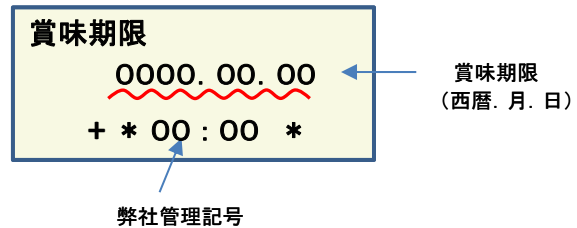

放射能測定結果

商品名 クラッシュタイプの蒟蒻畑 いちごヨーグルト味

確認方法 商品裏面の賞味期限と下記検査結果の賞味期限を照らし合わせてご確認ください。

賞味期限記載例

定量下限 ヨウ素-131 25Bq/kg
セシウム-134・137 25Bq/kg

検査結果

賞味期限	ヨウ素-131	セシウム-134・137
2019.06.17	検出せず	検出せず
2019.06.03	検出せず	検出せず
2019.05.27	検出せず	検出せず
2019.05.17	検出せず	検出せず
2019.05.12	検出せず	検出せず
2019.05.06	検出せず	検出せず
2019.04.30	検出せず	検出せず
2019.04.15	検出せず	検出せず
2019.04.14	検出せず	検出せず
2019.03.31	検出せず	検出せず
2019.03.19	検出せず	検出せず
2019.03.16	検出せず	検出せず
2019.03.04	検出せず	検出せず
2019.03.02	検出せず	検出せず
2019.02.25	検出せず	検出せず
2019.02.16	検出せず	検出せず