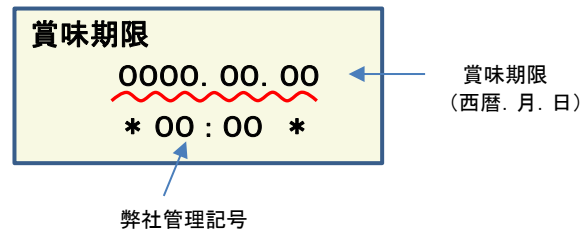

放射能測定結果

商品名 クラッシュタイプの蒟蒻畑ライトぶどう味

確認方法 商品裏面の賞味期限と下記検査結果の賞味期限を照らし合わせてご確認ください。

賞味期限記載例

定量下限 ヨウ素-131 25Bq/kg
セシウム-134・137 25Bq/kg

検査結果

賞味期限	ヨウ素-131	セシウム-134・137
2019.08.18	検出せず	検出せず
2019.08.17	検出せず	検出せず
2019.08.13	検出せず	検出せず
2019.08.12	検出せず	検出せず
2019.08.11	検出せず	検出せず
2019.08.05	検出せず	検出せず
2019.08.04	検出せず	検出せず
2019.08.02	検出せず	検出せず
2019.07.30	検出せず	検出せず
2019.07.29	検出せず	検出せず
2019.07.28	検出せず	検出せず
2019.07.27	検出せず	検出せず
2019.07.26	検出せず	検出せず
2019.07.23	検出せず	検出せず
2019.07.22	検出せず	検出せず
2019.07.21	検出せず	検出せず
2019.07.20	検出せず	検出せず
2019.07.19	検出せず	検出せず
2019.07.14	検出せず	検出せず
2019.07.13	検出せず	検出せず
2019.07.09	検出せず	検出せず
2019.07.08	検出せず	検出せず
2019.07.07	検出せず	検出せず

放射能測定結果

商品名 クラッシュタイプの蒟蒻畑ライトぶどう味

確認方法 商品裏面の賞味期限と下記検査結果の賞味期限を照らし合わせてご確認ください。

賞味期限記載例

定量下限 ヨウ素-131 25Bq/kg
セシウム-134・137 25Bq/kg

検査結果

賞味期限	ヨウ素-131	セシウム-134・137
2019.07.06	検出せず	検出せず
2019.06.18	検出せず	検出せず
2019.06.17	検出せず	検出せず
2019.06.16	検出せず	検出せず
2019.06.15	検出せず	検出せず
2019.06.14	検出せず	検出せず
2019.06.11	検出せず	検出せず
2019.06.10	検出せず	検出せず
2019.06.08	検出せず	検出せず
2019.06.07	検出せず	検出せず
2019.06.03	検出せず	検出せず
2019.06.02	検出せず	検出せず
2019.06.01	検出せず	検出せず
2019.05.31	検出せず	検出せず
2019.05.28	検出せず	検出せず
2019.05.27	検出せず	検出せず
2019.05.26	検出せず	検出せず
2019.05.25	検出せず	検出せず
2019.05.19	検出せず	検出せず
2019.05.18	検出せず	検出せず
2019.05.17	検出せず	検出せず
2019.05.14	検出せず	検出せず
2019.05.13	検出せず	検出せず
2019.05.12	検出せず	検出せず