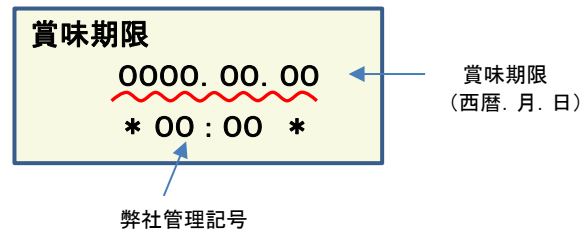

放射能測定結果

商品名 クラッシュタイプの蒟蒻畑ライトぶどう味

確認方法 商品裏面の賞味期限と下記検査結果の賞味期限を照らし合わせてご確認ください。

賞味期限記載例

定量下限 ヨウ素-131 25Bq/kg
セシウム-134・137 25Bq/kg

検査結果

賞味期限	ヨウ素-131	セシウム-134・137
2019.07.06	検出せず	検出せず
2019.06.18	検出せず	検出せず
2019.06.17	検出せず	検出せず
2019.06.16	検出せず	検出せず
2019.06.15	検出せず	検出せず
2019.06.14	検出せず	検出せず
2019.06.11	検出せず	検出せず
2019.06.10	検出せず	検出せず
2019.06.08	検出せず	検出せず
2019.06.07	検出せず	検出せず
2019.06.03	検出せず	検出せず
2019.06.02	検出せず	検出せず
2019.06.01	検出せず	検出せず
2019.05.31	検出せず	検出せず
2019.05.28	検出せず	検出せず
2019.05.27	検出せず	検出せず
2019.05.26	検出せず	検出せず
2019.05.25	検出せず	検出せず
2019.05.19	検出せず	検出せず
2019.05.18	検出せず	検出せず
2019.05.17	検出せず	検出せず
2019.05.14	検出せず	検出せず
2019.05.13	検出せず	検出せず
2019.05.12	検出せず	検出せず

放射能測定結果

商品名 クラッシュタイプの蒟蒻畑ライトぶどう味

確認方法 商品裏面の賞味期限と下記検査結果の賞味期限を照らし合わせてご確認ください。

賞味期限記載例

定量下限 ヨウ素-131 25Bq/kg
セシウム-134・137 25Bq/kg

検査結果

賞味期限	ヨウ素-131	セシウム-134・137
2019.05.11	検出せず	検出せず
2019.05.10	検出せず	検出せず
2019.05.06	検出せず	検出せず
2019.05.04	検出せず	検出せず
2019.05.03	検出せず	検出せず
2019.04.28	検出せず	検出せず
2019.04.27	検出せず	検出せず
2019.04.26	検出せず	検出せず
2019.04.23	検出せず	検出せず
2019.04.22	検出せず	検出せず
2019.04.21	検出せず	検出せず
2019.04.20	検出せず	検出せず
2019.04.19	検出せず	検出せず
2019.04.15	検出せず	検出せず
2019.04.13	検出せず	検出せず
2019.04.12	検出せず	検出せず
2019.04.09	検出せず	検出せず
2019.04.08	検出せず	検出せず
2019.04.07	検出せず	検出せず
2019.04.06	検出せず	検出せず
2019.04.02	検出せず	検出せず
2019.04.01	検出せず	検出せず
2019.03.30	検出せず	検出せず
2019.03.29	検出せず	検出せず