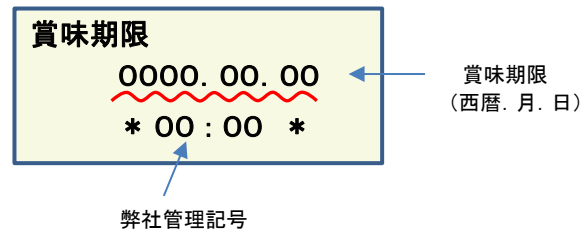

放射能測定結果

商品名 クラッシュタイプの蒟蒻畑ライトぶどう味

確認方法 商品裏面の賞味期限と下記検査結果の賞味期限を照らし合わせてご確認ください。

賞味期限記載例

定量下限 ヨウ素-131 25Bq/kg
セシウム-134・137 25Bq/kg

検査結果

賞味期限	ヨウ素-131	セシウム-134・137
2019.05.11	検出せず	検出せず
2019.05.10	検出せず	検出せず
2019.05.06	検出せず	検出せず
2019.05.04	検出せず	検出せず
2019.05.03	検出せず	検出せず
2019.04.28	検出せず	検出せず
2019.04.27	検出せず	検出せず
2019.04.26	検出せず	検出せず
2019.04.23	検出せず	検出せず
2019.04.22	検出せず	検出せず
2019.04.21	検出せず	検出せず
2019.04.20	検出せず	検出せず
2019.04.19	検出せず	検出せず
2019.04.15	検出せず	検出せず
2019.04.13	検出せず	検出せず
2019.04.12	検出せず	検出せず
2019.04.09	検出せず	検出せず
2019.04.08	検出せず	検出せず
2019.04.07	検出せず	検出せず
2019.04.06	検出せず	検出せず
2019.04.02	検出せず	検出せず
2019.04.01	検出せず	検出せず
2019.03.30	検出せず	検出せず
2019.03.29	検出せず	検出せず

放射能測定結果

商品名 クラッシュタイプの蒟蒻畑ライトぶどう味

確認方法 商品裏面の賞味期限と下記検査結果の賞味期限を照らし合わせてご確認ください。

賞味期限記載例

定量下限 ヨウ素-131 25Bq/kg
セシウム-134・137 25Bq/kg

検査結果

賞味期限	ヨウ素-131	セシウム-134・137
2019.03.26	検出せず	検出せず
2019.03.25	検出せず	検出せず
2019.03.24	検出せず	検出せず
2019.03.23	検出せず	検出せず
2019.03.19	検出せず	検出せず
2019.03.18	検出せず	検出せず
2019.03.17	検出せず	検出せず
2019.03.16	検出せず	検出せず
2019.03.12	検出せず	検出せず
2019.03.11	検出せず	検出せず
2019.03.10	検出せず	検出せず
2019.03.09	検出せず	検出せず
2019.03.08	検出せず	検出せず
2019.03.04	検出せず	検出せず