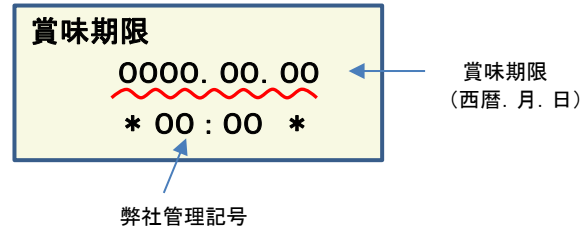

放射能測定結果

商品名 クラッシュタイプの蒟蒻畑ライトぶどう味

確認方法 商品裏面の賞味期限と下記検査結果の賞味期限を照らし合わせてご確認ください。

賞味期限記載例

定量下限 ヨウ素-131 25Bq/kg
セシウム-134・137 25Bq/kg

検査結果

賞味期限	ヨウ素-131	セシウム-134・137
2019.01.14	検出せず	検出せず
2019.01.13	検出せず	検出せず
2019.01.12	検出せず	検出せず
2019.01.08	検出せず	検出せず
2019.01.07	検出せず	検出せず
2019.01.06	検出せず	検出せず
2019.01.04	検出せず	検出せず
2018.12.30	検出せず	検出せず
2018.12.29	検出せず	検出せず
2018.12.28	検出せず	検出せず
2018.12.26	検出せず	検出せず
2018.12.25	検出せず	検出せず
2018.12.24	検出せず	検出せず
2018.12.23	検出せず	検出せず
2018.12.22	検出せず	検出せず
2018.12.21	検出せず	検出せず
2018.12.18	検出せず	検出せず
2018.12.17	検出せず	検出せず
2018.12.16	検出せず	検出せず
2018.12.15	検出せず	検出せず
2018.12.14	検出せず	検出せず
2018.12.11	検出せず	検出せず
2018.12.10	検出せず	検出せず

放射能測定結果

商品名 クラッシュタイプの蒟蒻畑ライトぶどう味

確認方法 商品裏面の賞味期限と下記検査結果の賞味期限を照らし合わせてご確認ください。

賞味期限記載例

定量下限 ヨウ素-131 25Bq/kg
セシウム-134・137 25Bq/kg

検査結果

賞味期限	ヨウ素-131	セシウム-134・137
2018.12.09	検出せず	検出せず
2018.12.08	検出せず	検出せず
2018.12.07	検出せず	検出せず
2018.12.04	検出せず	検出せず
2018.12.03	検出せず	検出せず
2018.12.02	検出せず	検出せず
2018.12.01	検出せず	検出せず
2018.11.30	検出せず	検出せず
2018.11.28	検出せず	検出せず
2018.11.27	検出せず	検出せず
2018.11.26	検出せず	検出せず
2018.11.24	検出せず	検出せず
2018.11.23	検出せず	検出せず
2018.11.19	検出せず	検出せず
2018.11.18	検出せず	検出せず
2018.11.17	検出せず	検出せず
2018.11.16	検出せず	検出せず
2018.11.14	検出せず	検出せず
2018.11.13	検出せず	検出せず
2018.11.12	検出せず	検出せず
2018.11.11	検出せず	検出せず
2018.11.10	検出せず	検出せず
2018.11.09	検出せず	検出せず
2018.11.06	検出せず	検出せず