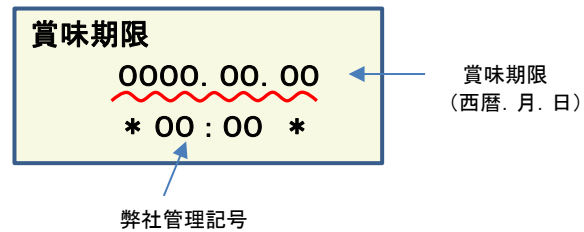

放射能測定結果

商品名 クラッシュタイプの蒟蒻畑ライトぶどう味

確認方法 商品裏面の賞味期限と下記検査結果の賞味期限を照らし合わせてご確認ください。

賞味期限記載例

定量下限 ヨウ素-131 25Bq/kg
セシウム-134・137 25Bq/kg

検査結果

賞味期限	ヨウ素-131	セシウム-134・137
2018.09.10	検出せず	検出せず
2018.09.09	検出せず	検出せず
2018.09.08	検出せず	検出せず
2018.09.07	検出せず	検出せず
2018.09.04	検出せず	検出せず
2018.09.03	検出せず	検出せず
2018.09.02	検出せず	検出せず
2018.09.01	検出せず	検出せず
2018.08.31	検出せず	検出せず
2018.08.25	検出せず	検出せず
2018.08.24	検出せず	検出せず
2018.08.21	検出せず	検出せず
2018.08.18	検出せず	検出せず
2018.08.17	検出せず	検出せず
2018.08.14	検出せず	検出せず
2018.08.13	検出せず	検出せず
2018.08.12	検出せず	検出せず
2018.08.11	検出せず	検出せず
2018.08.07	検出せず	検出せず
2018.08.06	検出せず	検出せず
2018.08.05	検出せず	検出せず
2018.08.04	検出せず	検出せず
2018.08.03	検出せず	検出せず
2018.07.30	検出せず	検出せず

放射能測定結果

商品名 クラッシュタイプの蒟蒻畑ライトぶどう味

確認方法 商品裏面の賞味期限と下記検査結果の賞味期限を照らし合わせてご確認ください。

賞味期限記載例

定量下限 ヨウ素-131 25Bq/kg
セシウム-134・137 25Bq/kg

検査結果

賞味期限	ヨウ素-131	セシウム-134・137
2018.07.29	検出せず	検出せず
2018.07.28	検出せず	検出せず
2018.07.27	検出せず	検出せず
2018.07.24	検出せず	検出せず
2018.07.23	検出せず	検出せず
2018.07.21	検出せず	検出せず
2018.07.20	検出せず	検出せず
2018.07.16	検出せず	検出せず
2018.07.15	検出せず	検出せず
2018.07.14	検出せず	検出せず
2018.07.13	検出せず	検出せず
2018.07.10	検出せず	検出せず
2018.07.09	検出せず	検出せず
2018.07.08	検出せず	検出せず
2018.07.07	検出せず	検出せず
2018.06.24	検出せず	検出せず
2018.06.22	検出せず	検出せず
2018.06.19	検出せず	検出せず
2018.06.18	検出せず	検出せず
2018.06.17	検出せず	検出せず
2018.06.15	検出せず	検出せず
2018.06.12	検出せず	検出せず
2018.06.10	検出せず	検出せず
2018.06.09	検出せず	検出せず