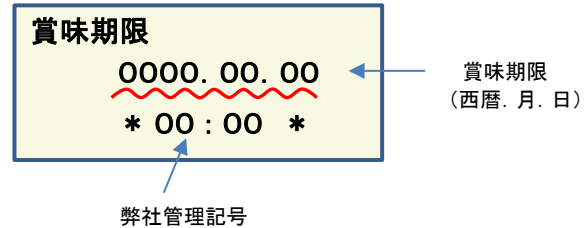

放射能測定結果

商品名 クラッシュタイプの蒟蒻畑ライトぶどう味

確認方法 商品裏面の賞味期限と下記検査結果の賞味期限を照らし合わせてご確認ください。

賞味期限記載例

定量下限 ヨウ素-131 25Bq/kg
セシウム-134・137 25Bq/kg

検査結果

賞味期限	ヨウ素-131	セシウム-134・137
2018.10.14	検出せず	検出せず
2018.10.13	検出せず	検出せず
2018.10.12	検出せず	検出せず
2018.10.09	検出せず	検出せず
2018.10.08	検出せず	検出せず
2018.10.07	検出せず	検出せず
2018.10.06	検出せず	検出せず
2018.10.05	検出せず	検出せず
2018.10.02	検出せず	検出せず
2018.10.01	検出せず	検出せず
2018.09.30	検出せず	検出せず
2018.09.29	検出せず	検出せず
2018.09.28	検出せず	検出せず
2018.09.26	検出せず	検出せず
2018.09.25	検出せず	検出せず
2018.09.23	検出せず	検出せず
2018.09.22	検出せず	検出せず
2018.09.21	検出せず	検出せず
2018.09.19	検出せず	検出せず
2018.09.18	検出せず	検出せず
2018.09.17	検出せず	検出せず
2018.09.15	検出せず	検出せず
2018.09.14	検出せず	検出せず

放射能測定結果

商品名 クラッシュタイプの蒟蒻畑ライトぶどう味

確認方法 商品裏面の賞味期限と下記検査結果の賞味期限を照らし合わせてご確認ください。

賞味期限記載例

定量下限 ヨウ素-131 25Bq/kg
セシウム-134・137 25Bq/kg

検査結果

賞味期限	ヨウ素-131	セシウム-134・137
2018.09.10	検出せず	検出せず
2018.09.09	検出せず	検出せず
2018.09.08	検出せず	検出せず
2018.09.07	検出せず	検出せず
2018.09.04	検出せず	検出せず
2018.09.03	検出せず	検出せず
2018.09.02	検出せず	検出せず
2018.09.01	検出せず	検出せず
2018.08.31	検出せず	検出せず
2018.08.25	検出せず	検出せず
2018.08.24	検出せず	検出せず
2018.08.21	検出せず	検出せず
2018.08.18	検出せず	検出せず
2018.08.17	検出せず	検出せず
2018.08.14	検出せず	検出せず
2018.08.13	検出せず	検出せず
2018.08.12	検出せず	検出せず
2018.08.11	検出せず	検出せず
2018.08.07	検出せず	検出せず
2018.08.06	検出せず	検出せず
2018.08.05	検出せず	検出せず
2018.08.04	検出せず	検出せず
2018.08.03	検出せず	検出せず
2018.07.30	検出せず	検出せず