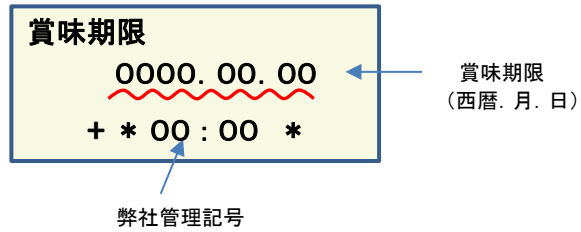

放射能測定結果

商品名 (特定保健用食品) クラッシュタイプの蒟蒻畑 ライト ぶどう味

確認方法 商品裏面の賞味期限と下記検査結果の賞味期限を照らし合わせてご確認ください。

賞味期限記載例

定量下限 ヨウ素-131 25Bq/kg
セシウム-134・137 25Bq/kg

検査結果

賞味期限	ヨウ素-131	セシウム-134・137
2024.06.15	検出せず	検出せず
2024.06.10	検出せず	検出せず
2024.06.09	検出せず	検出せず
2024.06.03	検出せず	検出せず
2024.06.02	検出せず	検出せず
2024.06.01	検出せず	検出せず
2024.05.27	検出せず	検出せず
2024.05.26	検出せず	検出せず
2024.05.19	検出せず	検出せず
2024.05.18	検出せず	検出せず
2024.05.14	検出せず	検出せず
2024.05.13	検出せず	検出せず
2024.05.11	検出せず	検出せず
2024.05.05	検出せず	検出せず
2024.05.04	検出せず	検出せず
2024.05.03	検出せず	検出せず
2024.04.28	検出せず	検出せず
2024.04.27	検出せず	検出せず
2024.04.26	検出せず	検出せず
2024.04.23	検出せず	検出せず
2024.04.21	検出せず	検出せず
2024.04.20	検出せず	検出せず
2024.04.19	検出せず	検出せず
2024.04.15	検出せず	検出せず