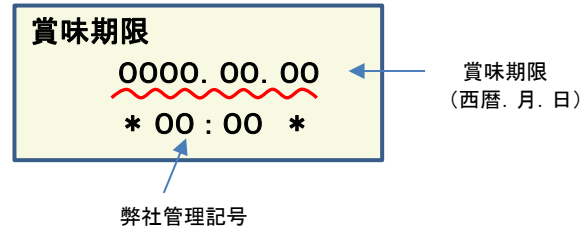

放射能測定結果

商品名 クラッシュタイプの蒟蒻畑ライトぶどう味

確認方法 商品裏面の賞味期限と下記検査結果の賞味期限を照らし合わせてご確認ください。

賞味期限記載例

定量下限 ヨウ素-131 25Bq/kg
セシウム-134・137 25Bq/kg

検査結果

賞味期限	ヨウ素-131	セシウム-134・137
2017.12.31	検出せず	検出せず
2017.12.28	検出せず	検出せず
2017.12.27	検出せず	検出せず
2017.12.26	検出せず	検出せず
2017.12.25	検出せず	検出せず
2017.12.23	検出せず	検出せず
2017.12.22	検出せず	検出せず
2017.12.19	検出せず	検出せず
2017.12.18	検出せず	検出せず
2017.12.17	検出せず	検出せず
2017.12.15	検出せず	検出せず
2017.12.13	検出せず	検出せず
2017.12.12	検出せず	検出せず
2017.12.11	検出せず	検出せず
2017.12.10	検出せず	検出せず
2017.12.08	検出せず	検出せず
2017.12.05	検出せず	検出せず
2017.12.04	検出せず	検出せず
2017.12.03	検出せず	検出せず
2017.12.01	検出せず	検出せず
2017.11.28	検出せず	検出せず
2017.11.27	検出せず	検出せず
2017.11.25	検出せず	検出せず
2017.11.24	検出せず	検出せず

放射能測定結果

商品名 クラッシュタイプの蒟蒻畑ライトぶどう味

確認方法 商品裏面の賞味期限と下記検査結果の賞味期限を照らし合わせてご確認ください。

賞味期限記載例

定量下限 ヨウ素-131 25Bq/kg
セシウム-134・137 25Bq/kg

検査結果

賞味期限	ヨウ素-131	セシウム-134・137
2017.11.21	検出せず	検出せず
2017.11.20	検出せず	検出せず
2017.11.19	検出せず	検出せず
2017.11.18	検出せず	検出せず
2017.11.17	検出せず	検出せず
2017.11.15	検出せず	検出せず
2017.11.14	検出せず	検出せず
2017.11.13	検出せず	検出せず
2017.11.11	検出せず	検出せず
2017.11.10	検出せず	検出せず
2017.11.06	検出せず	検出せず
2017.11.05	検出せず	検出せず
2017.11.04	検出せず	検出せず
2017.10.28	検出せず	検出せず
2017.10.27	検出せず	検出せず
2017.10.25	検出せず	検出せず
2017.10.24	検出せず	検出せず
2017.10.22	検出せず	検出せず
2017.10.21	検出せず	検出せず
2017.10.20	検出せず	検出せず
2017.10.17	検出せず	検出せず
2017.10.16	検出せず	検出せず
2017.10.14	検出せず	検出せず
2017.10.13	検出せず	検出せず