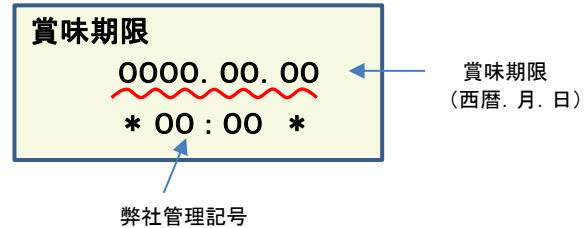

放射能測定結果

商品名 クラッシュタイプの蒟蒻畑ライトぶどう味

確認方法 商品裏面の賞味期限と下記検査結果の賞味期限を照らし合わせてご確認ください。

賞味期限記載例

定量下限 ヨウ素-131 25Bq/kg
セシウム-134・137 25Bq/kg

検査結果

賞味期限	ヨウ素-131	セシウム-134・137
2019.01.14	検出せず	検出せず
2019.01.13	検出せず	検出せず
2019.01.12	検出せず	検出せず
2019.01.08	検出せず	検出せず
2019.01.07	検出せず	検出せず
2019.01.06	検出せず	検出せず
2019.01.04	検出せず	検出せず
2018.12.30	検出せず	検出せず
2018.12.29	検出せず	検出せず
2018.12.28	検出せず	検出せず
2018.12.26	検出せず	検出せず
2018.12.25	検出せず	検出せず
2018.12.24	検出せず	検出せず
2018.12.23	検出せず	検出せず
2018.12.22	検出せず	検出せず
2018.12.21	検出せず	検出せず
2018.12.18	検出せず	検出せず
2018.12.17	検出せず	検出せず
2018.12.16	検出せず	検出せず
2018.12.15	検出せず	検出せず
2018.12.14	検出せず	検出せず
2018.12.11	検出せず	検出せず
2018.12.10	検出せず	検出せず

放射能測定結果

商品名 クラッシュタイプの蒟蒻畑ライトぶどう味

確認方法 商品裏面の賞味期限と下記検査結果の賞味期限を照らし合わせてご確認ください。

賞味期限記載例

定量下限 ヨウ素-131 25Bq/kg
セシウム-134・137 25Bq/kg

検査結果

賞味期限	ヨウ素-131	セシウム-134・137
2018.12.09	検出せず	検出せず
2018.12.08	検出せず	検出せず
2018.12.07	検出せず	検出せず
2018.12.04	検出せず	検出せず
2018.12.03	検出せず	検出せず
2018.12.02	検出せず	検出せず
2018.12.01	検出せず	検出せず
2018.11.30	検出せず	検出せず
2018.11.28	検出せず	検出せず
2018.11.27	検出せず	検出せず
2018.11.26	検出せず	検出せず
2018.11.24	検出せず	検出せず
2018.11.23	検出せず	検出せず
2018.11.19	検出せず	検出せず
2018.11.18	検出せず	検出せず
2018.11.17	検出せず	検出せず
2018.11.16	検出せず	検出せず
2018.11.14	検出せず	検出せず
2018.11.13	検出せず	検出せず
2018.11.12	検出せず	検出せず
2018.11.11	検出せず	検出せず
2018.11.10	検出せず	検出せず
2018.11.09	検出せず	検出せず
2018.11.06	検出せず	検出せず