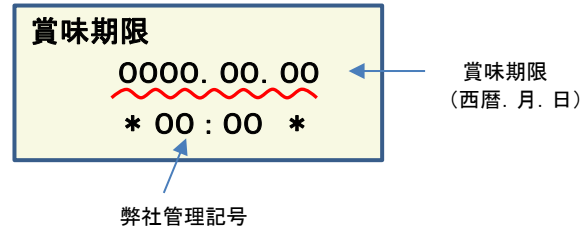

放射能測定結果

商品名 クラッシュタイプの蒟蒻畑ライトぶどう味

確認方法 商品裏面の賞味期限と下記検査結果の賞味期限を照らし合わせてご確認ください。

賞味期限記載例

定量下限 ヨウ素-131 25Bq/kg
セシウム-134・137 25Bq/kg

検査結果

賞味期限	ヨウ素-131	セシウム-134・137
2018.02.13	検出せず	検出せず
2018.02.05	検出せず	検出せず
2018.02.04	検出せず	検出せず
2018.02.03	検出せず	検出せず
2018.02.02	検出せず	検出せず
2018.01.31	検出せず	検出せず
2018.01.30	検出せず	検出せず
2018.01.29	検出せず	検出せず
2018.01.27	検出せず	検出せず
2018.01.26	検出せず	検出せず
2018.01.23	検出せず	検出せず
2018.01.22	検出せず	検出せず
2018.01.21	検出せず	検出せず
2018.01.19	検出せず	検出せず
2018.01.17	検出せず	検出せず
2018.01.16	検出せず	検出せず
2018.01.14	検出せず	検出せず
2018.01.13	検出せず	検出せず
2018.01.09	検出せず	検出せず
2018.01.07	検出せず	検出せず
2018.01.06	検出せず	検出せず
2018.01.02	検出せず	検出せず
2018.01.01	検出せず	検出せず

放射能測定結果

商品名 クラッシュタイプの蒟蒻畑ライトぶどう味

確認方法 商品裏面の賞味期限と下記検査結果の賞味期限を照らし合わせてご確認ください。

賞味期限記載例

定量下限 ヨウ素-131 25Bq/kg
セシウム-134・137 25Bq/kg

検査結果

賞味期限	ヨウ素-131	セシウム-134・137
2017.12.31	検出せず	検出せず
2017.12.28	検出せず	検出せず
2017.12.27	検出せず	検出せず
2017.12.26	検出せず	検出せず
2017.12.25	検出せず	検出せず
2017.12.23	検出せず	検出せず
2017.12.22	検出せず	検出せず
2017.12.19	検出せず	検出せず
2017.12.18	検出せず	検出せず
2017.12.17	検出せず	検出せず
2017.12.15	検出せず	検出せず
2017.12.13	検出せず	検出せず
2017.12.12	検出せず	検出せず
2017.12.11	検出せず	検出せず
2017.12.10	検出せず	検出せず
2017.12.08	検出せず	検出せず
2017.12.05	検出せず	検出せず
2017.12.04	検出せず	検出せず
2017.12.03	検出せず	検出せず
2017.12.01	検出せず	検出せず
2017.11.28	検出せず	検出せず
2017.11.27	検出せず	検出せず
2017.11.25	検出せず	検出せず
2017.11.24	検出せず	検出せず