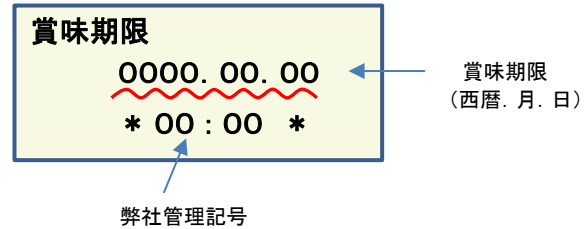

放射能測定結果

商品名 クラッシュタイプの蒟蒻畑ライトぶどう味

確認方法 商品裏面の賞味期限と下記検査結果の賞味期限を照らし合わせてご確認ください。

賞味期限記載例

定量下限 ヨウ素-131 25Bq/kg
セシウム-134・137 25Bq/kg

検査結果

賞味期限	ヨウ素-131	セシウム-134・137
2017.12.19	検出せず	検出せず
2017.12.18	検出せず	検出せず
2017.12.17	検出せず	検出せず
2017.12.15	検出せず	検出せず
2017.12.13	検出せず	検出せず
2017.12.12	検出せず	検出せず
2017.12.11	検出せず	検出せず
2017.12.10	検出せず	検出せず
2017.12.08	検出せず	検出せず
2017.12.05	検出せず	検出せず
2017.12.04	検出せず	検出せず
2017.12.03	検出せず	検出せず
2017.12.01	検出せず	検出せず
2017.11.28	検出せず	検出せず
2017.11.27	検出せず	検出せず
2017.11.25	検出せず	検出せず
2017.11.24	検出せず	検出せず
2017.11.21	検出せず	検出せず
2017.11.20	検出せず	検出せず
2017.11.19	検出せず	検出せず
2017.11.18	検出せず	検出せず
2017.11.17	検出せず	検出せず
2017.11.14	検出せず	検出せず

放射能測定結果

商品名 クラッシュタイプの蒟蒻畑ライトぶどう味

確認方法 商品裏面の賞味期限と下記検査結果の賞味期限を照らし合わせてご確認ください。

賞味期限記載例

定量下限 ヨウ素-131 25Bq/kg
セシウム-134・137 25Bq/kg

検査結果

賞味期限	ヨウ素-131	セシウム-134・137
2017.11.13	検出せず	検出せず
2017.11.11	検出せず	検出せず
2017.11.10	検出せず	検出せず
2017.11.06	検出せず	検出せず
2017.11.05	検出せず	検出せず
2017.11.04	検出せず	検出せず
2017.10.28	検出せず	検出せず
2017.10.27	検出せず	検出せず
2017.10.25	検出せず	検出せず
2017.10.24	検出せず	検出せず
2017.10.22	検出せず	検出せず
2017.10.21	検出せず	検出せず
2017.10.20	検出せず	検出せず
2017.10.17	検出せず	検出せず
2017.10.16	検出せず	検出せず
2017.10.14	検出せず	検出せず
2017.10.13	検出せず	検出せず
2017.10.11	検出せず	検出せず
2017.10.09	検出せず	検出せず
2017.10.08	検出せず	検出せず
2017.10.07	検出せず	検出せず
2017.10.06	検出せず	検出せず
2017.10.03	検出せず	検出せず
2017.10.02	検出せず	検出せず

放射能測定結果

商品名 クラッシュタイプの蒟蒻畑ライトぶどう味

確認方法 商品裏面の賞味期限と下記検査結果の賞味期限を照らし合わせてご確認ください。

賞味期限記載例

定量下限 ヨウ素-131 25Bq/kg
セシウム-134・137 25Bq/kg

検査結果

賞味期限	ヨウ素-131	セシウム-134・137
2017.10.01	検出せず	検出せず
2017.09.29	検出せず	検出せず
2017.09.26	検出せず	検出せず
2017.09.25	検出せず	検出せず
2017.09.24	検出せず	検出せず
2017.09.23	検出せず	検出せず
2017.09.22	検出せず	検出せず
2017.09.19	検出せず	検出せず
2017.09.18	検出せず	検出せず
2017.09.17	検出せず	検出せず
2017.09.16	検出せず	検出せず
2017.09.13	検出せず	検出せず
2017.09.11	検出せず	検出せず
2017.09.10	検出せず	検出せず
2017.09.09	検出せず	検出せず
2017.09.08	検出せず	検出せず
2017.09.03	検出せず	検出せず
2017.09.02	検出せず	検出せず
2017.09.01	検出せず	検出せず
2017.08.28	検出せず	検出せず
2017.08.27	検出せず	検出せず
2017.08.26	検出せず	検出せず
2017.08.25	検出せず	検出せず
2017.08.21	検出せず	検出せず