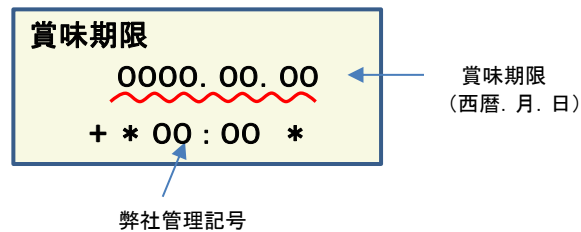

放射能測定結果

商品名 (特定保健用食品) クラッシュタイプの蒟蒻畑 ライト ぶどう味

確認方法 商品裏面の賞味期限と下記検査結果の賞味期限を照らし合わせてご確認ください。

賞味期限記載例

定量下限 ヨウ素-131 25Bq/kg
セシウム-134・137 25Bq/kg

検査結果

賞味期限	ヨウ素-131	セシウム-134・137
2024.04.14	検出せず	検出せず
2024.04.13	検出せず	検出せず
2024.04.12	検出せず	検出せず
2024.04.07	検出せず	検出せず
2024.04.02	検出せず	検出せず
2024.03.31	検出せず	検出せず
2024.03.30	検出せず	検出せず
2024.03.26	検出せず	検出せず
2024.03.25	検出せず	検出せず
2024.03.24	検出せず	検出せず
2024.03.23	検出せず	検出せず
2024.03.19	検出せず	検出せず
2024.03.18	検出せず	検出せず
2024.03.16	検出せず	検出せず
2024.03.11	検出せず	検出せず
2024.03.08	検出せず	検出せず
2024.03.03	検出せず	検出せず
2024.03.01	検出せず	検出せず
2024.02.27	検出せず	検出せず
2024.02.26	検出せず	検出せず
2024.02.25	検出せず	検出せず
2024.02.24	検出せず	検出せず
2024.02.23	検出せず	検出せず