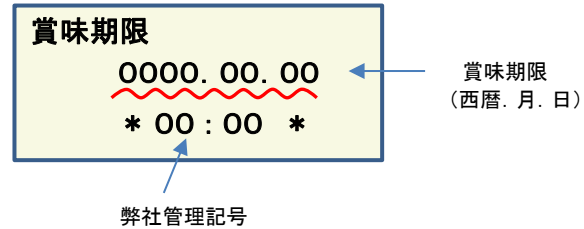

放射能測定結果

商品名 クラッシュタイプの蒟蒻畑ライトぶどう味

確認方法 商品裏面の賞味期限と下記検査結果の賞味期限を照らし合わせてご確認ください。

賞味期限記載例

定量下限 ヨウ素-131 25Bq/kg
セシウム-134・137 25Bq/kg

検査結果

賞味期限	ヨウ素-131	セシウム-134・137
2017.11.13	検出せず	検出せず
2017.11.11	検出せず	検出せず
2017.11.10	検出せず	検出せず
2017.11.06	検出せず	検出せず
2017.11.05	検出せず	検出せず
2017.11.04	検出せず	検出せず
2017.10.28	検出せず	検出せず
2017.10.27	検出せず	検出せず
2017.10.25	検出せず	検出せず
2017.10.24	検出せず	検出せず
2017.10.22	検出せず	検出せず
2017.10.21	検出せず	検出せず
2017.10.20	検出せず	検出せず
2017.10.17	検出せず	検出せず
2017.10.16	検出せず	検出せず
2017.10.14	検出せず	検出せず
2017.10.13	検出せず	検出せず
2017.10.11	検出せず	検出せず
2017.10.09	検出せず	検出せず
2017.10.08	検出せず	検出せず
2017.10.07	検出せず	検出せず
2017.10.06	検出せず	検出せず
2017.10.03	検出せず	検出せず
2017.10.02	検出せず	検出せず

放射能測定結果

商品名 クラッシュタイプの蒟蒻畑ライトぶどう味

確認方法 商品裏面の賞味期限と下記検査結果の賞味期限を照らし合わせてご確認ください。

賞味期限記載例

定量下限 ヨウ素-131 25Bq/kg
セシウム-134・137 25Bq/kg

検査結果

賞味期限	ヨウ素-131	セシウム-134・137
2017.10.01	検出せず	検出せず
2017.09.29	検出せず	検出せず
2017.09.26	検出せず	検出せず
2017.09.25	検出せず	検出せず
2017.09.24	検出せず	検出せず
2017.09.23	検出せず	検出せず
2017.09.22	検出せず	検出せず
2017.09.19	検出せず	検出せず
2017.09.18	検出せず	検出せず
2017.09.17	検出せず	検出せず
2017.09.16	検出せず	検出せず
2017.09.13	検出せず	検出せず
2017.09.11	検出せず	検出せず
2017.09.10	検出せず	検出せず
2017.09.09	検出せず	検出せず
2017.09.08	検出せず	検出せず
2017.09.03	検出せず	検出せず
2017.09.02	検出せず	検出せず
2017.09.01	検出せず	検出せず
2017.08.28	検出せず	検出せず
2017.08.27	検出せず	検出せず
2017.08.26	検出せず	検出せず
2017.08.25	検出せず	検出せず
2017.08.21	検出せず	検出せず