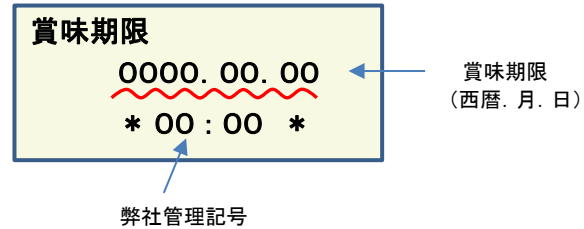

放射能測定結果

商品名 クラッシュタイプの蒟蒻畑ライトぶどう味

確認方法 商品裏面の賞味期限と下記検査結果の賞味期限を照らし合わせてご確認ください。

賞味期限記載例

定量下限 ヨウ素-131 25Bq/kg
セシウム-134・137 25Bq/kg

検査結果

賞味期限	ヨウ素-131	セシウム-134・137
2019.02.18	検出せず	検出せず
2019.02.17	検出せず	検出せず
2019.02.16	検出せず	検出せず
2019.02.15	検出せず	検出せず
2019.02.12	検出せず	検出せず
2019.02.05	検出せず	検出せず
2019.02.04	検出せず	検出せず
2019.02.03	検出せず	検出せず
2019.02.02	検出せず	検出せず
2019.02.01	検出せず	検出せず
2019.01.30	検出せず	検出せず
2019.01.29	検出せず	検出せず
2019.01.28	検出せず	検出せず
2019.01.27	検出せず	検出せず
2019.01.26	検出せず	検出せず
2019.01.25	検出せず	検出せず
2019.01.22	検出せず	検出せず
2019.01.20	検出せず	検出せず
2019.01.19	検出せず	検出せず
2019.01.18	検出せず	検出せず
2019.01.16	検出せず	検出せず
2019.01.14	検出せず	検出せず
2019.01.13	検出せず	検出せず
2019.01.12	検出せず	検出せず

放射能測定結果

商品名 クラッシュタイプの蒟蒻畑ライトぶどう味

確認方法 商品裏面の賞味期限と下記検査結果の賞味期限を照らし合わせてご確認ください。

賞味期限記載例

定量下限 ヨウ素-131 25Bq/kg
セシウム-134・137 25Bq/kg

検査結果

賞味期限	ヨウ素-131	セシウム-134・137
2019.01.08	検出せず	検出せず
2019.01.07	検出せず	検出せず
2019.01.06	検出せず	検出せず
2019.01.04	検出せず	検出せず
2018.12.30	検出せず	検出せず
2018.12.29	検出せず	検出せず
2018.12.28	検出せず	検出せず
2018.12.26	検出せず	検出せず
2018.12.25	検出せず	検出せず
2018.12.24	検出せず	検出せず
2018.12.23	検出せず	検出せず
2018.12.22	検出せず	検出せず
2018.12.21	検出せず	検出せず
2018.12.18	検出せず	検出せず