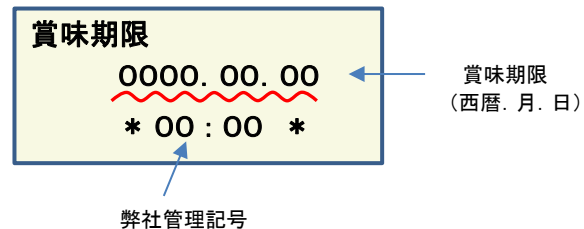

放射能測定結果

商品名 クラッシュタイプの蒟蒻畑ライトぶどう味

確認方法 商品裏面の賞味期限と下記検査結果の賞味期限を照らし合わせてご確認ください。

賞味期限記載例

定量下限 ヨウ素-131 25Bq/kg
セシウム-134・137 25Bq/kg

検査結果

賞味期限	ヨウ素-131	セシウム-134・137
2018.12.17	検出せず	検出せず
2018.12.16	検出せず	検出せず
2018.12.15	検出せず	検出せず
2018.12.14	検出せず	検出せず
2018.12.11	検出せず	検出せず
2018.12.10	検出せず	検出せず
2018.12.09	検出せず	検出せず
2018.12.08	検出せず	検出せず
2018.12.07	検出せず	検出せず
2018.12.04	検出せず	検出せず
2018.12.03	検出せず	検出せず
2018.12.02	検出せず	検出せず
2018.12.01	検出せず	検出せず
2018.11.30	検出せず	検出せず
2018.11.28	検出せず	検出せず
2018.11.27	検出せず	検出せず
2018.11.26	検出せず	検出せず
2018.11.24	検出せず	検出せず
2018.11.23	検出せず	検出せず
2018.11.19	検出せず	検出せず
2018.11.18	検出せず	検出せず
2018.11.17	検出せず	検出せず
2018.11.16	検出せず	検出せず