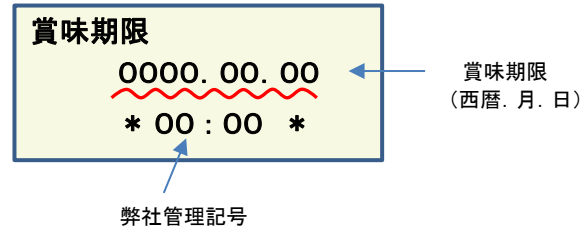

放射能測定結果

商品名 クラッシュタイプの蒟蒻畑ライトぶどう味

確認方法 商品裏面の賞味期限と下記検査結果の賞味期限を照らし合わせてご確認ください。

賞味期限記載例

定量下限 ヨウ素-131 25Bq/kg
セシウム-134・137 25Bq/kg

検査結果

賞味期限	ヨウ素-131	セシウム-134・137
2019.03.03	検出せず	検出せず
2019.03.02	検出せず	検出せず
2019.03.01	検出せず	検出せず
2019.02.26	検出せず	検出せず
2019.02.24	検出せず	検出せず
2019.02.23	検出せず	検出せず