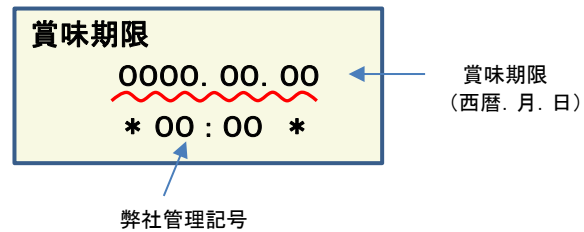

放射能測定結果

商品名 クラッシュタイプの蒟蒻畑ライトぶどう味

確認方法 商品裏面の賞味期限と下記検査結果の賞味期限を照らし合わせてご確認ください。

賞味期限記載例

定量下限 ヨウ素-131 25Bq/kg
セシウム-134・137 25Bq/kg

検査結果

賞味期限	ヨウ素-131	セシウム-134・137
2018.07.29	検出せず	検出せず
2018.07.28	検出せず	検出せず
2018.07.27	検出せず	検出せず
2018.07.24	検出せず	検出せず
2018.07.23	検出せず	検出せず
2018.07.21	検出せず	検出せず
2018.07.20	検出せず	検出せず
2018.07.16	検出せず	検出せず
2018.07.15	検出せず	検出せず
2018.07.14	検出せず	検出せず
2018.07.13	検出せず	検出せず
2018.07.10	検出せず	検出せず
2018.07.09	検出せず	検出せず
2018.07.08	検出せず	検出せず
2018.07.07	検出せず	検出せず
2018.06.24	検出せず	検出せず
2018.06.22	検出せず	検出せず
2018.06.19	検出せず	検出せず
2018.06.18	検出せず	検出せず
2018.06.17	検出せず	検出せず
2018.06.15	検出せず	検出せず
2018.06.12	検出せず	検出せず
2018.06.10	検出せず	検出せず
2018.06.09	検出せず	検出せず

放射能測定結果

商品名 クラッシュタイプの蒟蒻畑ライトぶどう味

確認方法 商品裏面の賞味期限と下記検査結果の賞味期限を照らし合わせてご確認ください。

賞味期限記載例

定量下限 ヨウ素-131 25Bq/kg
セシウム-134・137 25Bq/kg

検査結果

賞味期限	ヨウ素-131	セシウム-134・137
2018.06.08	検出せず	検出せず
2018.06.05	検出せず	検出せず
2018.06.03	検出せず	検出せず
2018.06.02	検出せず	検出せず
2018.06.01	検出せず	検出せず
2018.05.29	検出せず	検出せず
2018.05.28	検出せず	検出せず
2018.05.27	検出せず	検出せず
2018.05.26	検出せず	検出せず
2018.05.25	検出せず	検出せず
2018.05.20	検出せず	検出せず
2018.05.19	検出せず	検出せず
2018.05.18	検出せず	検出せず
2018.05.15	検出せず	検出せず