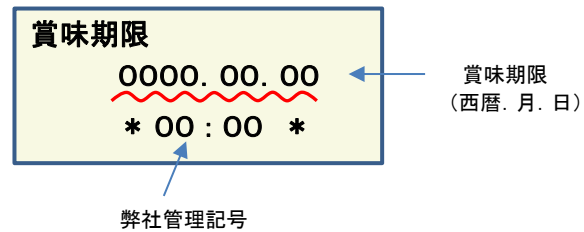

放射能測定結果

商品名 クラッシュタイプの蒟蒻畑ライトぶどう味

確認方法 商品裏面の賞味期限と下記検査結果の賞味期限を照らし合わせてご確認ください。

賞味期限記載例

定量下限 ヨウ素-131 25Bq/kg
セシウム-134・137 25Bq/kg

検査結果

賞味期限	ヨウ素-131	セシウム-134・137
2017.09.18	検出せず	検出せず
2017.09.17	検出せず	検出せず
2017.09.16	検出せず	検出せず
2017.09.13	検出せず	検出せず
2017.09.11	検出せず	検出せず
2017.09.10	検出せず	検出せず
2017.09.09	検出せず	検出せず
2017.09.08	検出せず	検出せず
2017.09.03	検出せず	検出せず
2017.09.02	検出せず	検出せず
2017.09.01	検出せず	検出せず
2017.08.28	検出せず	検出せず
2017.08.27	検出せず	検出せず
2017.08.26	検出せず	検出せず
2017.08.25	検出せず	検出せず
2017.08.21	検出せず	検出せず
2017.08.20	検出せず	検出せず
2017.08.19	検出せず	検出せず
2017.08.18	検出せず	検出せず