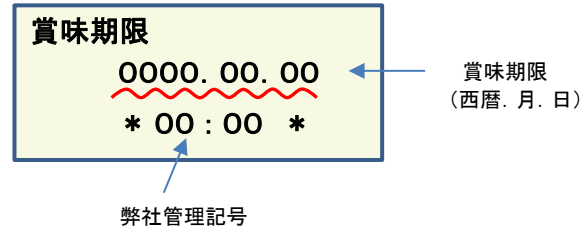

放射能測定結果

商品名 クラッシュタイプの蒟蒻畑ライトぶどう味

確認方法 商品裏面の賞味期限と下記検査結果の賞味期限を照らし合わせてご確認ください。

賞味期限記載例

定量下限 ヨウ素-131 25Bq/kg
セシウム-134・137 25Bq/kg

検査結果

賞味期限	ヨウ素-131	セシウム-134・137
2018.02.13	検出せず	検出せず
2018.02.05	検出せず	検出せず
2018.02.04	検出せず	検出せず
2018.02.03	検出せず	検出せず
2018.02.02	検出せず	検出せず
2018.01.31	検出せず	検出せず
2018.01.30	検出せず	検出せず
2018.01.29	検出せず	検出せず
2018.01.27	検出せず	検出せず
2018.01.26	検出せず	検出せず
2018.01.23	検出せず	検出せず
2018.01.22	検出せず	検出せず
2018.01.21	検出せず	検出せず
2018.01.19	検出せず	検出せず
2018.01.17	検出せず	検出せず
2018.01.16	検出せず	検出せず
2018.01.14	検出せず	検出せず
2018.01.13	検出せず	検出せず
2018.01.09	検出せず	検出せず
2018.01.07	検出せず	検出せず
2018.01.06	検出せず	検出せず
2018.01.02	検出せず	検出せず
2018.01.01	検出せず	検出せず

放射能測定結果

商品名 クラッシュタイプの蒟蒻畑ライトぶどう味

確認方法 商品裏面の賞味期限と下記検査結果の賞味期限を照らし合わせてご確認ください。

賞味期限記載例

定量下限 ヨウ素-131 25Bq/kg
セシウム-134・137 25Bq/kg

検査結果

賞味期限	ヨウ素-131	セシウム-134・137
2017.12.31	検出せず	検出せず
2017.12.28	検出せず	検出せず
2017.12.27	検出せず	検出せず
2017.12.26	検出せず	検出せず
2017.12.25	検出せず	検出せず
2017.12.23	検出せず	検出せず
2017.12.22	検出せず	検出せず
2017.12.19	検出せず	検出せず
2017.12.18	検出せず	検出せず
2017.12.17	検出せず	検出せず
2017.12.15	検出せず	検出せず
2017.12.13	検出せず	検出せず
2017.12.12	検出せず	検出せず
2017.12.11	検出せず	検出せず
2017.12.10	検出せず	検出せず
2017.12.08	検出せず	検出せず
2017.12.05	検出せず	検出せず
2017.12.04	検出せず	検出せず
2017.12.03	検出せず	検出せず
2017.12.01	検出せず	検出せず
2017.11.28	検出せず	検出せず
2017.11.27	検出せず	検出せず
2017.11.25	検出せず	検出せず
2017.11.24	検出せず	検出せず