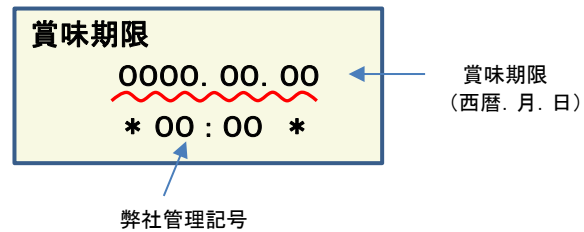

放射能測定結果

商品名 クラッシュタイプの蒟蒻畑ライトぶどう味

確認方法 商品裏面の賞味期限と下記検査結果の賞味期限を照らし合わせてご確認ください。

賞味期限記載例

定量下限 ヨウ素-131 25Bq/kg
セシウム-134・137 25Bq/kg

検査結果

賞味期限	ヨウ素-131	セシウム-134・137
2018.05.14	検出せず	検出せず
2018.05.13	検出せず	検出せず
2018.05.12	検出せず	検出せず
2018.05.11	検出せず	検出せず
2018.05.07	検出せず	検出せず
2018.05.06	検出せず	検出せず
2018.05.05	検出せず	検出せず
2018.05.04	検出せず	検出せず
2018.04.30	検出せず	検出せず
2018.04.29	検出せず	検出せず
2018.04.28	検出せず	検出せず
2018.04.27	検出せず	検出せず
2018.04.24	検出せず	検出せず
2018.04.23	検出せず	検出せず
2018.04.22	検出せず	検出せず
2018.04.21	検出せず	検出せず