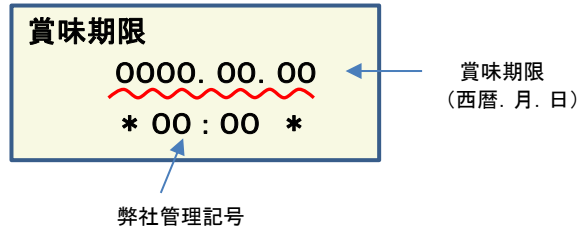

放射能測定結果

商品名 クラッシュタイプの蒟蒻畑ライトぶどう味

確認方法 商品裏面の賞味期限と下記検査結果の賞味期限を照らし合わせてご確認ください。

賞味期限記載例

定量下限 ヨウ素-131 25Bq/kg
セシウム-134・137 25Bq/kg

検査結果

賞味期限	ヨウ素-131	セシウム-134・137
2018.11.05	検出せず	検出せず
2018.11.04	検出せず	検出せず
2018.10.28	検出せず	検出せず
2018.10.27	検出せず	検出せず
2018.10.26	検出せず	検出せず
2018.10.24	検出せず	検出せず
2018.10.23	検出せず	検出せず
2018.10.22	検出せず	検出せず
2018.10.21	検出せず	検出せず
2018.10.20	検出せず	検出せず
2018.10.19	検出せず	検出せず
2018.10.16	検出せず	検出せず
2018.10.14	検出せず	検出せず
2018.10.13	検出せず	検出せず
2018.10.12	検出せず	検出せず
2018.10.09	検出せず	検出せず
2018.10.08	検出せず	検出せず
2018.10.07	検出せず	検出せず
2018.10.06	検出せず	検出せず
2018.10.05	検出せず	検出せず
2018.10.02	検出せず	検出せず
2018.10.01	検出せず	検出せず
2018.09.30	検出せず	検出せず
2018.09.29	検出せず	検出せず

放射能測定結果

商品名 クラッシュタイプの蒟蒻畑ライトぶどう味

確認方法 商品裏面の賞味期限と下記検査結果の賞味期限を照らし合わせてご確認ください。

賞味期限記載例

定量下限 ヨウ素-131 25Bq/kg
セシウム-134・137 25Bq/kg

検査結果

賞味期限	ヨウ素-131	セシウム-134・137
2018.09.28	検出せず	検出せず
2018.09.26	検出せず	検出せず
2018.09.25	検出せず	検出せず
2018.09.23	検出せず	検出せず
2018.09.22	検出せず	検出せず
2018.09.21	検出せず	検出せず
2018.09.19	検出せず	検出せず
2018.09.18	検出せず	検出せず
2018.09.17	検出せず	検出せず
2018.09.15	検出せず	検出せず
2018.09.14	検出せず	検出せず
2018.09.10	検出せず	検出せず
2018.09.09	検出せず	検出せず
2018.09.08	検出せず	検出せず