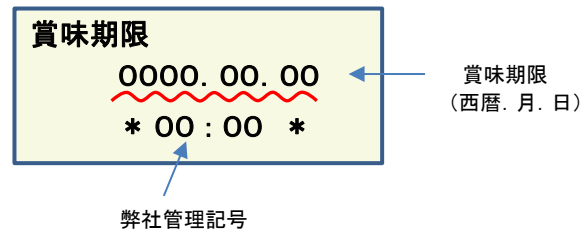

放射能測定結果

商品名 クラッシュタイプの蒟蒻畑ライトぶどう味

確認方法 商品裏面の賞味期限と下記検査結果の賞味期限を照らし合わせてご確認ください。

賞味期限記載例

定量下限 ヨウ素-131 25Bq/kg
セシウム-134・137 25Bq/kg

検査結果

賞味期限	ヨウ素-131	セシウム-134・137
2017.11.21	検出せず	検出せず
2017.11.20	検出せず	検出せず
2017.11.19	検出せず	検出せず
2017.11.18	検出せず	検出せず
2017.11.17	検出せず	検出せず
2017.11.15	検出せず	検出せず
2017.11.14	検出せず	検出せず
2017.11.13	検出せず	検出せず
2017.11.11	検出せず	検出せず
2017.11.10	検出せず	検出せず
2017.11.06	検出せず	検出せず
2017.11.05	検出せず	検出せず
2017.11.04	検出せず	検出せず
2017.10.28	検出せず	検出せず
2017.10.27	検出せず	検出せず
2017.10.25	検出せず	検出せず
2017.10.24	検出せず	検出せず
2017.10.22	検出せず	検出せず
2017.10.21	検出せず	検出せず
2017.10.20	検出せず	検出せず
2017.10.17	検出せず	検出せず
2017.10.16	検出せず	検出せず
2017.10.14	検出せず	検出せず
2017.10.13	検出せず	検出せず

放射能測定結果

商品名 クラッシュタイプの蒟蒻畑ライトぶどう味

確認方法 商品裏面の賞味期限と下記検査結果の賞味期限を照らし合わせてご確認ください。

賞味期限記載例

定量下限 ヨウ素-131 25Bq/kg
セシウム-134・137 25Bq/kg

検査結果

賞味期限	ヨウ素-131	セシウム-134・137
2017.10.11	検出せず	検出せず
2017.10.09	検出せず	検出せず
2017.10.08	検出せず	検出せず
2017.10.07	検出せず	検出せず
2017.10.06	検出せず	検出せず
2017.10.03	検出せず	検出せず
2017.10.02	検出せず	検出せず
2017.10.01	検出せず	検出せず
2017.09.29	検出せず	検出せず
2017.09.25	検出せず	検出せず
2017.09.24	検出せず	検出せず
2017.09.23	検出せず	検出せず
2017.09.22	検出せず	検出せず
2017.09.19	検出せず	検出せず