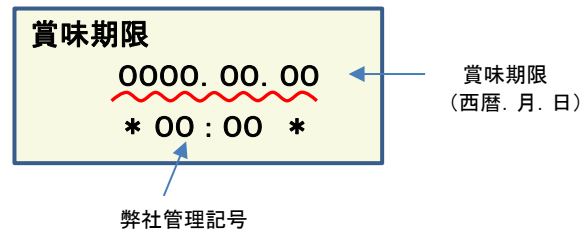

放射能測定結果

商品名 クラッシュタイプの蒟蒻畑ライトぶどう味

確認方法 商品裏面の賞味期限と下記検査結果の賞味期限を照らし合わせてご確認ください。

賞味期限記載例

定量下限 ヨウ素-131 25Bq/kg
セシウム-134・137 25Bq/kg

検査結果

賞味期限	ヨウ素-131	セシウム-134・137
2019.03.30	検出せず	検出せず
2019.03.29	検出せず	検出せず
2019.03.26	検出せず	検出せず
2019.03.25	検出せず	検出せず
2019.03.24	検出せず	検出せず
2019.03.23	検出せず	検出せず
2019.03.19	検出せず	検出せず
2019.03.18	検出せず	検出せず
2019.03.17	検出せず	検出せず
2019.03.16	検出せず	検出せず
2019.03.12	検出せず	検出せず
2019.03.11	検出せず	検出せず
2019.03.10	検出せず	検出せず
2019.03.09	検出せず	検出せず
2019.03.08	検出せず	検出せず
2019.03.04	検出せず	検出せず
2019.03.03	検出せず	検出せず
2019.03.02	検出せず	検出せず
2019.03.01	検出せず	検出せず
2019.02.26	検出せず	検出せず
2019.02.24	検出せず	検出せず
2019.02.23	検出せず	検出せず
2019.02.22	検出せず	検出せず
2019.02.19	検出せず	検出せず

放射能測定結果

商品名 クラッシュタイプの蒟蒻畑ライトぶどう味

確認方法 商品裏面の賞味期限と下記検査結果の賞味期限を照らし合わせてご確認ください。

賞味期限記載例

定量下限 ヨウ素-131 25Bq/kg
セシウム-134・137 25Bq/kg

検査結果

賞味期限	ヨウ素-131	セシウム-134・137
2019.02.18	検出せず	検出せず
2019.02.17	検出せず	検出せず
2019.02.16	検出せず	検出せず
2019.02.15	検出せず	検出せず
2019.02.12	検出せず	検出せず
2019.02.05	検出せず	検出せず
2019.02.04	検出せず	検出せず
2019.02.03	検出せず	検出せず
2019.02.02	検出せず	検出せず
2019.02.01	検出せず	検出せず
2019.01.30	検出せず	検出せず
2019.01.29	検出せず	検出せず
2019.01.28	検出せず	検出せず
2019.01.27	検出せず	検出せず
2019.01.26	検出せず	検出せず
2019.01.25	検出せず	検出せず
2019.01.22	検出せず	検出せず
2019.01.20	検出せず	検出せず
2019.01.19	検出せず	検出せず
2019.01.18	検出せず	検出せず
2019.01.16	検出せず	検出せず
2019.01.14	検出せず	検出せず
2019.01.13	検出せず	検出せず
2019.01.12	検出せず	検出せず