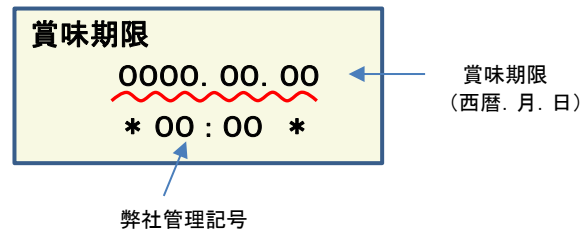

放射能測定結果

商品名 クラッシュタイプの蒟蒻畑ライトぶどう味

確認方法 商品裏面の賞味期限と下記検査結果の賞味期限を照らし合わせてご確認ください。

賞味期限記載例

定量下限 ヨウ素-131 25Bq/kg
セシウム-134・137 25Bq/kg

検査結果

賞味期限	ヨウ素-131	セシウム-134・137
2019.05.12	検出せず	検出せず
2019.05.11	検出せず	検出せず
2019.05.10	検出せず	検出せず
2019.05.06	検出せず	検出せず
2019.05.04	検出せず	検出せず
2019.05.03	検出せず	検出せず
2019.04.28	検出せず	検出せず
2019.04.27	検出せず	検出せず
2019.04.26	検出せず	検出せず
2019.04.23	検出せず	検出せず
2019.04.22	検出せず	検出せず
2019.04.21	検出せず	検出せず
2019.04.20	検出せず	検出せず
2019.04.19	検出せず	検出せず
2019.04.15	検出せず	検出せず
2019.04.13	検出せず	検出せず
2019.04.12	検出せず	検出せず
2019.04.09	検出せず	検出せず
2019.04.08	検出せず	検出せず
2019.04.07	検出せず	検出せず
2019.04.06	検出せず	検出せず
2019.04.02	検出せず	検出せず
2019.04.01	検出せず	検出せず

放射能測定結果

商品名 クラッシュタイプの蒟蒻畑ライトぶどう味

確認方法 商品裏面の賞味期限と下記検査結果の賞味期限を照らし合わせてご確認ください。

賞味期限記載例

定量下限 ヨウ素-131 25Bq/kg
セシウム-134・137 25Bq/kg

検査結果

賞味期限	ヨウ素-131	セシウム-134・137
2019.03.30	検出せず	検出せず
2019.03.29	検出せず	検出せず
2019.03.26	検出せず	検出せず
2019.03.25	検出せず	検出せず
2019.03.24	検出せず	検出せず
2019.03.23	検出せず	検出せず
2019.03.19	検出せず	検出せず
2019.03.18	検出せず	検出せず
2019.03.17	検出せず	検出せず
2019.03.16	検出せず	検出せず
2019.03.12	検出せず	検出せず
2019.03.11	検出せず	検出せず
2019.03.10	検出せず	検出せず
2019.03.09	検出せず	検出せず
2019.03.08	検出せず	検出せず
2019.03.04	検出せず	検出せず
2019.03.03	検出せず	検出せず
2019.03.02	検出せず	検出せず
2019.03.01	検出せず	検出せず
2019.02.26	検出せず	検出せず
2019.02.24	検出せず	検出せず
2019.02.23	検出せず	検出せず
2019.02.22	検出せず	検出せず
2019.02.19	検出せず	検出せず