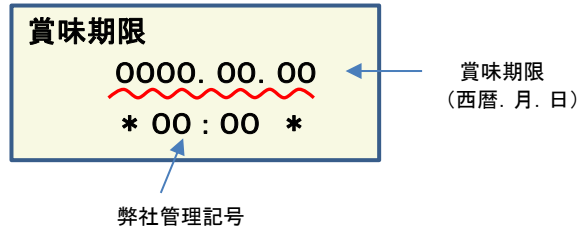

放射能測定結果

商品名 クラッシュタイプの蒟蒻畑ライトぶどう味

確認方法 商品裏面の賞味期限と下記検査結果の賞味期限を照らし合わせてご確認ください。

賞味期限記載例

定量下限 ヨウ素-131 25Bq/kg
セシウム-134・137 25Bq/kg

検査結果

賞味期限	ヨウ素-131	セシウム-134・137
2017.10.01	検出せず	検出せず
2017.09.29	検出せず	検出せず
2017.09.26	検出せず	検出せず
2017.09.25	検出せず	検出せず
2017.09.24	検出せず	検出せず
2017.09.23	検出せず	検出せず
2017.09.22	検出せず	検出せず
2017.09.19	検出せず	検出せず
2017.09.18	検出せず	検出せず
2017.09.17	検出せず	検出せず
2017.09.16	検出せず	検出せず
2017.09.13	検出せず	検出せず
2017.09.11	検出せず	検出せず
2017.09.10	検出せず	検出せず
2017.09.09	検出せず	検出せず
2017.09.08	検出せず	検出せず
2017.09.03	検出せず	検出せず
2017.09.02	検出せず	検出せず
2017.09.01	検出せず	検出せず
2017.08.28	検出せず	検出せず
2017.08.27	検出せず	検出せず
2017.08.26	検出せず	検出せず
2017.08.25	検出せず	検出せず
2017.08.21	検出せず	検出せず

放射能測定結果

商品名 クラッシュタイプの蒟蒻畑ライトぶどう味

確認方法 商品裏面の賞味期限と下記検査結果の賞味期限を照らし合わせてご確認ください。

賞味期限記載例

定量下限 ヨウ素-131 25Bq/kg
セシウム-134・137 25Bq/kg

検査結果

賞味期限	ヨウ素-131	セシウム-134・137
2017.08.20	検出せず	検出せず
2017.08.19	検出せず	検出せず
2017.08.18	検出せず	検出せず
2017.08.14	検出せず	検出せず
2017.08.13	検出せず	検出せず
2017.08.12	検出せず	検出せず
2017.08.11	検出せず	検出せず
2017.08.07	検出せず	検出せず
2017.08.06	検出せず	検出せず
2017.08.05	検出せず	検出せず
2017.08.04	検出せず	検出せず
2017.07.30	検出せず	検出せず
2017.07.29	検出せず	検出せず
2017.07.28	検出せず	検出せず