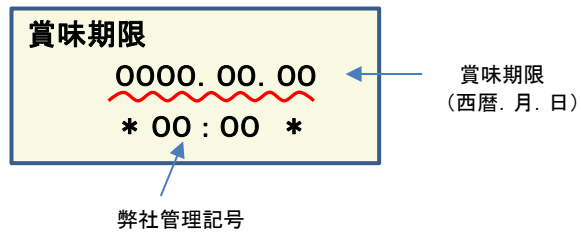

放射能測定結果

商品名 クラッシュタイプの蒟蒻畑ライトぶどう味

確認方法 商品裏面の賞味期限と下記検査結果の賞味期限を照らし合わせてご確認ください。

賞味期限記載例

定量下限 ヨウ素-131 25Bq/kg
セシウム-134・137 25Bq/kg

検査結果

賞味期限	ヨウ素-131	セシウム-134・137
2017.07.24	検出せず	検出せず
2017.07.23	検出せず	検出せず
2017.07.22	検出せず	検出せず
2017.07.21	検出せず	検出せず
2017.07.16	検出せず	検出せず
2017.07.15	検出せず	検出せず
2017.07.11	検出せず	検出せず
2017.07.09	検出せず	検出せず
2017.07.08	検出せず	検出せず