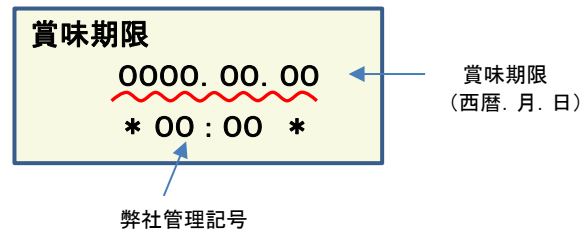

放射能測定結果

商品名 クラッシュタイプの蒟蒻畑ライトぶどう味

確認方法 商品裏面の賞味期限と下記検査結果の賞味期限を照らし合わせてご確認ください。

賞味期限記載例

定量下限 ヨウ素-131 25Bq/kg
セシウム-134・137 25Bq/kg

検査結果

賞味期限	ヨウ素-131	セシウム-134・137
2018.12.09	検出せず	検出せず
2018.12.08	検出せず	検出せず
2018.12.07	検出せず	検出せず
2018.12.04	検出せず	検出せず
2018.12.03	検出せず	検出せず
2018.12.02	検出せず	検出せず
2018.12.01	検出せず	検出せず
2018.11.30	検出せず	検出せず
2018.11.28	検出せず	検出せず
2018.11.27	検出せず	検出せず
2018.11.26	検出せず	検出せず
2018.11.24	検出せず	検出せず
2018.11.23	検出せず	検出せず
2018.11.19	検出せず	検出せず
2018.11.18	検出せず	検出せず
2018.11.17	検出せず	検出せず
2018.11.16	検出せず	検出せず
2018.11.14	検出せず	検出せず
2018.11.13	検出せず	検出せず
2018.11.12	検出せず	検出せず
2018.11.11	検出せず	検出せず
2018.11.10	検出せず	検出せず
2018.11.09	検出せず	検出せず
2018.11.06	検出せず	検出せず

放射能測定結果

商品名 クラッシュタイプの蒟蒻畑ライトぶどう味

確認方法 商品裏面の賞味期限と下記検査結果の賞味期限を照らし合わせてご確認ください。

賞味期限記載例

定量下限 ヨウ素-131 25Bq/kg
セシウム-134・137 25Bq/kg

検査結果

賞味期限	ヨウ素-131	セシウム-134・137
2018.11.05	検出せず	検出せず
2018.11.04	検出せず	検出せず
2018.10.28	検出せず	検出せず
2018.10.27	検出せず	検出せず
2018.10.26	検出せず	検出せず
2018.10.24	検出せず	検出せず
2018.10.23	検出せず	検出せず
2018.10.22	検出せず	検出せず
2018.10.21	検出せず	検出せず
2018.10.20	検出せず	検出せず
2018.10.19	検出せず	検出せず
2018.10.16	検出せず	検出せず
2018.10.14	検出せず	検出せず
2018.10.13	検出せず	検出せず
2018.10.12	検出せず	検出せず
2018.10.09	検出せず	検出せず
2018.10.08	検出せず	検出せず
2018.10.07	検出せず	検出せず
2018.10.06	検出せず	検出せず
2018.10.05	検出せず	検出せず
2018.10.02	検出せず	検出せず
2018.10.01	検出せず	検出せず
2018.09.30	検出せず	検出せず
2018.09.29	検出せず	検出せず