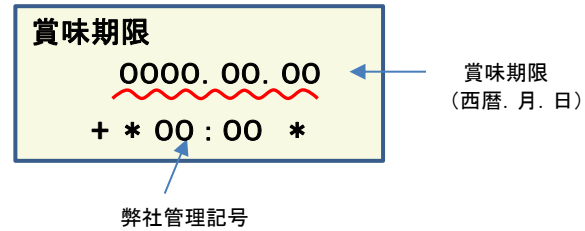

放射能測定結果

商品名 (特定保健用食品) クラッシュタイプの蒟蒻畑 ライト ぶどう味

確認方法

商品裏面の賞味期限と下記検査結果の賞味期限を照らし合わせてご確認ください。

賞味期限記載例

定量下限

ヨウ素-131 25Bq/kg
セシウム-134・137 25Bq/kg

検査結果