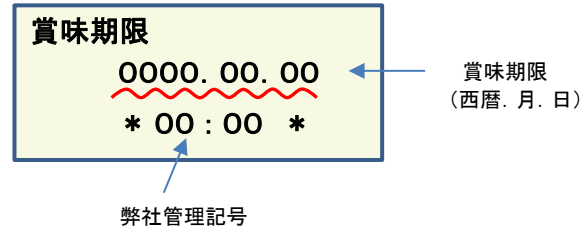

放射能測定結果

商品名 クラッシュタイプの蒟蒻畑ライトぶどう味

確認方法 商品裏面の賞味期限と下記検査結果の賞味期限を照らし合わせてご確認ください。

賞味期限記載例

定量下限 ヨウ素-131 25Bq/kg
セシウム-134・137 25Bq/kg

検査結果

賞味期限	ヨウ素-131	セシウム-134・137
2019.08.18	検出せず	検出せず
2019.08.17	検出せず	検出せず
2019.08.13	検出せず	検出せず
2019.08.12	検出せず	検出せず
2019.08.11	検出せず	検出せず
2019.08.05	検出せず	検出せず
2019.08.04	検出せず	検出せず
2019.08.02	検出せず	検出せず
2019.07.30	検出せず	検出せず
2019.07.29	検出せず	検出せず
2019.07.28	検出せず	検出せず
2019.07.27	検出せず	検出せず
2019.07.26	検出せず	検出せず
2019.07.23	検出せず	検出せず
2019.07.22	検出せず	検出せず
2019.07.21	検出せず	検出せず
2019.07.20	検出せず	検出せず
2019.07.19	検出せず	検出せず
2019.07.14	検出せず	検出せず
2019.07.13	検出せず	検出せず
2019.07.09	検出せず	検出せず
2019.07.08	検出せず	検出せず
2019.07.07	検出せず	検出せず

放射能測定結果

商品名 クラッシュタイプの蒟蒻畑ライトぶどう味

確認方法 商品裏面の賞味期限と下記検査結果の賞味期限を照らし合わせてご確認ください。

賞味期限記載例

定量下限 ヨウ素-131 25Bq/kg
セシウム-134・137 25Bq/kg

検査結果

賞味期限	ヨウ素-131	セシウム-134・137
2019.07.06	検出せず	検出せず
2019.06.18	検出せず	検出せず
2019.06.17	検出せず	検出せず
2019.06.16	検出せず	検出せず
2019.06.15	検出せず	検出せず
2019.06.14	検出せず	検出せず
2019.06.11	検出せず	検出せず
2019.06.10	検出せず	検出せず
2019.06.08	検出せず	検出せず
2019.06.07	検出せず	検出せず
2019.06.03	検出せず	検出せず
2019.06.02	検出せず	検出せず
2019.06.01	検出せず	検出せず
2019.05.31	検出せず	検出せず
2019.05.28	検出せず	検出せず
2019.05.27	検出せず	検出せず
2019.05.26	検出せず	検出せず
2019.05.25	検出せず	検出せず
2019.05.19	検出せず	検出せず
2019.05.18	検出せず	検出せず
2019.05.17	検出せず	検出せず
2019.05.14	検出せず	検出せず
2019.05.13	検出せず	検出せず
2019.05.12	検出せず	検出せず