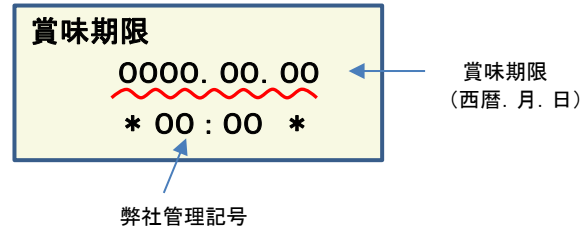

放射能測定結果

商品名 クラッシュタイプの蒟蒻畑ライトぶどう味

確認方法 商品裏面の賞味期限と下記検査結果の賞味期限を照らし合わせてご確認ください。

賞味期限記載例

定量下限 ヨウ素-131 25Bq/kg
セシウム-134・137 25Bq/kg

検査結果

賞味期限	ヨウ素-131	セシウム-134・137
2018.07.24	検出せず	検出せず
2018.07.23	検出せず	検出せず
2018.07.21	検出せず	検出せず
2018.07.20	検出せず	検出せず