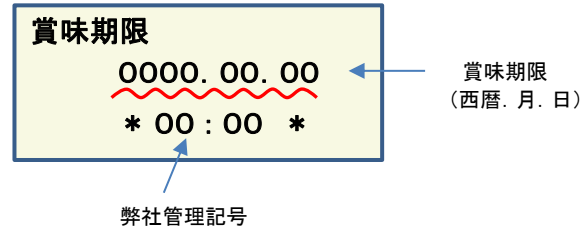

放射能測定結果

商品名 クラッシュタイプの蒟蒻畑ライトぶどう味

確認方法 商品裏面の賞味期限と下記検査結果の賞味期限を照らし合わせてご確認ください。

賞味期限記載例

定量下限 ヨウ素-131 25Bq/kg
セシウム-134・137 25Bq/kg

検査結果

賞味期限	ヨウ素-131	セシウム-134・137
2017.12.19	検出せず	検出せず
2017.12.18	検出せず	検出せず
2017.12.17	検出せず	検出せず
2017.12.15	検出せず	検出せず
2017.12.13	検出せず	検出せず
2017.12.12	検出せず	検出せず
2017.12.11	検出せず	検出せず
2017.12.10	検出せず	検出せず
2017.12.08	検出せず	検出せず
2017.12.05	検出せず	検出せず
2017.12.04	検出せず	検出せず
2017.12.03	検出せず	検出せず
2017.12.01	検出せず	検出せず
2017.11.28	検出せず	検出せず
2017.11.27	検出せず	検出せず
2017.11.25	検出せず	検出せず
2017.11.24	検出せず	検出せず
2017.11.21	検出せず	検出せず
2017.11.20	検出せず	検出せず
2017.11.19	検出せず	検出せず
2017.11.18	検出せず	検出せず
2017.11.17	検出せず	検出せず
2017.11.14	検出せず	検出せず

放射能測定結果

商品名 クラッシュタイプの蒟蒻畑ライトぶどう味

確認方法 商品裏面の賞味期限と下記検査結果の賞味期限を照らし合わせてご確認ください。

賞味期限記載例

定量下限 ヨウ素-131 25Bq/kg
セシウム-134・137 25Bq/kg

検査結果

賞味期限	ヨウ素-131	セシウム-134・137
2017.11.13	検出せず	検出せず
2017.11.11	検出せず	検出せず
2017.11.10	検出せず	検出せず
2017.11.06	検出せず	検出せず
2017.11.05	検出せず	検出せず
2017.11.04	検出せず	検出せず
2017.10.28	検出せず	検出せず
2017.10.27	検出せず	検出せず
2017.10.25	検出せず	検出せず
2017.10.24	検出せず	検出せず
2017.10.22	検出せず	検出せず
2017.10.21	検出せず	検出せず
2017.10.20	検出せず	検出せず
2017.10.17	検出せず	検出せず
2017.10.16	検出せず	検出せず
2017.10.14	検出せず	検出せず
2017.10.13	検出せず	検出せず
2017.10.11	検出せず	検出せず
2017.10.09	検出せず	検出せず
2017.10.08	検出せず	検出せず
2017.10.07	検出せず	検出せず
2017.10.06	検出せず	検出せず
2017.10.03	検出せず	検出せず
2017.10.02	検出せず	検出せず

放射能測定結果

商品名 クラッシュタイプの蒟蒻畑ライトぶどう味

確認方法 商品裏面の賞味期限と下記検査結果の賞味期限を照らし合わせてご確認ください。

賞味期限記載例

定量下限 ヨウ素-131 25Bq/kg
セシウム-134・137 25Bq/kg

検査結果

賞味期限	ヨウ素-131	セシウム-134・137
2017.10.01	検出せず	検出せず
2017.09.29	検出せず	検出せず
2017.09.26	検出せず	検出せず
2017.09.25	検出せず	検出せず
2017.09.24	検出せず	検出せず
2017.09.23	検出せず	検出せず
2017.09.22	検出せず	検出せず
2017.09.19	検出せず	検出せず
2017.09.18	検出せず	検出せず
2017.09.17	検出せず	検出せず
2017.09.16	検出せず	検出せず
2017.09.13	検出せず	検出せず
2017.09.11	検出せず	検出せず
2017.09.10	検出せず	検出せず
2017.09.09	検出せず	検出せず
2017.09.08	検出せず	検出せず
2017.09.03	検出せず	検出せず
2017.09.02	検出せず	検出せず
2017.09.01	検出せず	検出せず
2017.08.28	検出せず	検出せず
2017.08.27	検出せず	検出せず
2017.08.26	検出せず	検出せず
2017.08.25	検出せず	検出せず
2017.08.21	検出せず	検出せず