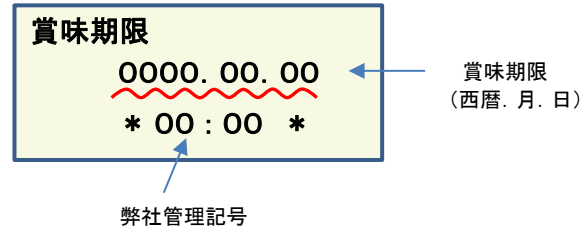

放射能測定結果

商品名 クラッシュタイプの蒟蒻畑ライトぶどう味

確認方法 商品裏面の賞味期限と下記検査結果の賞味期限を照らし合わせてご確認ください。

賞味期限記載例

定量下限 ヨウ素-131 25Bq/kg
セシウム-134・137 25Bq/kg

検査結果

賞味期限	ヨウ素-131	セシウム-134・137
2019.05.12	検出せず	検出せず
2019.05.11	検出せず	検出せず
2019.05.10	検出せず	検出せず
2019.05.06	検出せず	検出せず
2019.05.04	検出せず	検出せず
2019.05.03	検出せず	検出せず
2019.04.28	検出せず	検出せず
2019.04.27	検出せず	検出せず
2019.04.26	検出せず	検出せず
2019.04.23	検出せず	検出せず
2019.04.22	検出せず	検出せず
2019.04.21	検出せず	検出せず
2019.04.20	検出せず	検出せず
2019.04.19	検出せず	検出せず
2019.04.15	検出せず	検出せず
2019.04.13	検出せず	検出せず
2019.04.12	検出せず	検出せず
2019.04.09	検出せず	検出せず
2019.04.08	検出せず	検出せず
2019.04.07	検出せず	検出せず
2019.04.06	検出せず	検出せず
2019.04.02	検出せず	検出せず
2019.04.01	検出せず	検出せず

放射能測定結果

商品名 クラッシュタイプの蒟蒻畑ライトぶどう味

確認方法 商品裏面の賞味期限と下記検査結果の賞味期限を照らし合わせてご確認ください。

賞味期限記載例

定量下限 ヨウ素-131 25Bq/kg
セシウム-134・137 25Bq/kg

検査結果

賞味期限	ヨウ素-131	セシウム-134・137
2019.03.30	検出せず	検出せず
2019.03.29	検出せず	検出せず
2019.03.26	検出せず	検出せず
2019.03.25	検出せず	検出せず
2019.03.24	検出せず	検出せず
2019.03.23	検出せず	検出せず
2019.03.19	検出せず	検出せず
2019.03.18	検出せず	検出せず
2019.03.17	検出せず	検出せず
2019.03.16	検出せず	検出せず
2019.03.12	検出せず	検出せず
2019.03.11	検出せず	検出せず
2019.03.10	検出せず	検出せず
2019.03.09	検出せず	検出せず
2019.03.08	検出せず	検出せず
2019.03.04	検出せず	検出せず
2019.03.03	検出せず	検出せず
2019.03.02	検出せず	検出せず
2019.03.01	検出せず	検出せず
2019.02.26	検出せず	検出せず
2019.02.24	検出せず	検出せず
2019.02.23	検出せず	検出せず
2019.02.22	検出せず	検出せず
2019.02.19	検出せず	検出せず