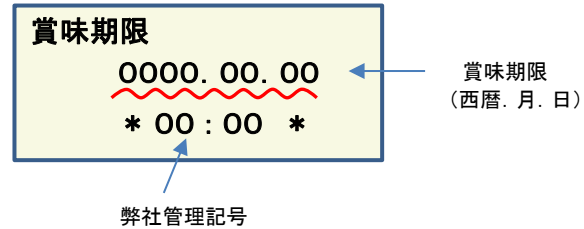

放射能測定結果

商品名 クラッシュタイプの蒟蒻畑ライトぶどう味

確認方法 商品裏面の賞味期限と下記検査結果の賞味期限を照らし合わせてご確認ください。

賞味期限記載例

定量下限 ヨウ素-131 25Bq/kg
セシウム-134・137 25Bq/kg

検査結果

賞味期限	ヨウ素-131	セシウム-134・137
2018.10.14	検出せず	検出せず
2018.10.13	検出せず	検出せず
2018.10.12	検出せず	検出せず
2018.10.09	検出せず	検出せず
2018.10.08	検出せず	検出せず
2018.10.07	検出せず	検出せず
2018.10.06	検出せず	検出せず
2018.10.05	検出せず	検出せず
2018.10.02	検出せず	検出せず
2018.10.01	検出せず	検出せず
2018.09.30	検出せず	検出せず
2018.09.29	検出せず	検出せず
2018.09.28	検出せず	検出せず
2018.09.26	検出せず	検出せず
2018.09.25	検出せず	検出せず
2018.09.23	検出せず	検出せず
2018.09.22	検出せず	検出せず
2018.09.21	検出せず	検出せず
2018.09.19	検出せず	検出せず
2018.09.18	検出せず	検出せず
2018.09.17	検出せず	検出せず
2018.09.15	検出せず	検出せず
2018.09.14	検出せず	検出せず

放射能測定結果

商品名 クラッシュタイプの蒟蒻畑ライトぶどう味

確認方法 商品裏面の賞味期限と下記検査結果の賞味期限を照らし合わせてご確認ください。

賞味期限記載例

定量下限 ヨウ素-131 25Bq/kg
セシウム-134・137 25Bq/kg

検査結果

賞味期限	ヨウ素-131	セシウム-134・137
2018.09.10	検出せず	検出せず
2018.09.09	検出せず	検出せず
2018.09.08	検出せず	検出せず
2018.09.07	検出せず	検出せず
2018.09.04	検出せず	検出せず
2018.09.03	検出せず	検出せず
2018.09.02	検出せず	検出せず
2018.09.01	検出せず	検出せず
2018.08.31	検出せず	検出せず
2018.08.25	検出せず	検出せず
2018.08.24	検出せず	検出せず
2018.08.21	検出せず	検出せず
2018.08.18	検出せず	検出せず
2018.08.17	検出せず	検出せず
2018.08.14	検出せず	検出せず
2018.08.13	検出せず	検出せず
2018.08.12	検出せず	検出せず
2018.08.11	検出せず	検出せず
2018.08.07	検出せず	検出せず
2018.08.06	検出せず	検出せず
2018.08.05	検出せず	検出せず
2018.08.04	検出せず	検出せず
2018.08.03	検出せず	検出せず
2018.07.30	検出せず	検出せず