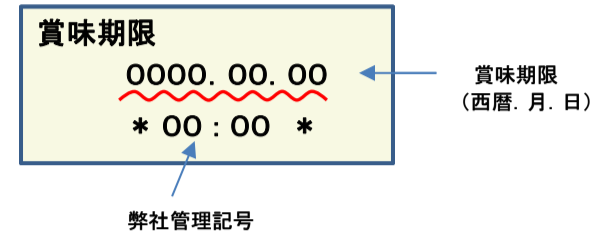

放射能測定結果

商品名 大粒アロエinクラッシュタイプの蒟蒻畑 パイナップル味

確認方法 商品裏面の賞味期限と下記検査結果の賞味期限を照らし合わせてご確認ください。
賞味期限記載例

定量下限 ヨウ素-131 25Bq/kg
セシウム-134・137 25Bq/kg

検査結果

| 賞味期限 | ヨウ素-131 | セシウム-134・137 |
|------------|---------|--------------|
| 2021.12.06 | 検出せず | 検出せず |
| 2021.12.04 | 検出せず | 検出せず |
| 2021.11.29 | 検出せず | 検出せず |
| 2021.11.22 | 検出せず | 検出せず |
| 2021.11.20 | 検出せず | 検出せず |
| 2021.11.19 | 検出せず | 検出せず |
| 2021.11.15 | 検出せず | 検出せず |
| 2021.11.13 | 検出せず | 検出せず |
| 2021.11.03 | 検出せず | 検出せず |
| 2021.11.02 | 検出せず | 検出せず |
| 2021.10.20 | 検出せず | 検出せず |
| 2021.10.17 | 検出せず | 検出せず |
| 2021.10.15 | 検出せず | 検出せず |
| 2021.10.11 | 検出せず | 検出せず |
| 2021.10.05 | 検出せず | 検出せず |
| 2021.10.04 | 検出せず | 検出せず |
| 2021.10.01 | 検出せず | 検出せず |
| 2021.09.25 | 検出せず | 検出せず |
| 2021.09.19 | 検出せず | 検出せず |
| 2021.09.17 | 検出せず | 検出せず |
| 2021.09.13 | 検出せず | 検出せず |
| 2021.09.10 | 検出せず | 検出せず |
| 2021.09.05 | 検出せず | 検出せず |
| 2021.09.03 | 検出せず | 検出せず |
| 2021.08.30 | 検出せず | 検出せず |
| 2021.08.24 | 検出せず | 検出せず |
| 2021.08.23 | 検出せず | 検出せず |
| 2021.08.20 | 検出せず | 検出せず |
| 2021.08.16 | 検出せず | 検出せず |
| 2021.08.15 | 検出せず | 検出せず |
| 2021.08.08 | 検出せず | 検出せず |